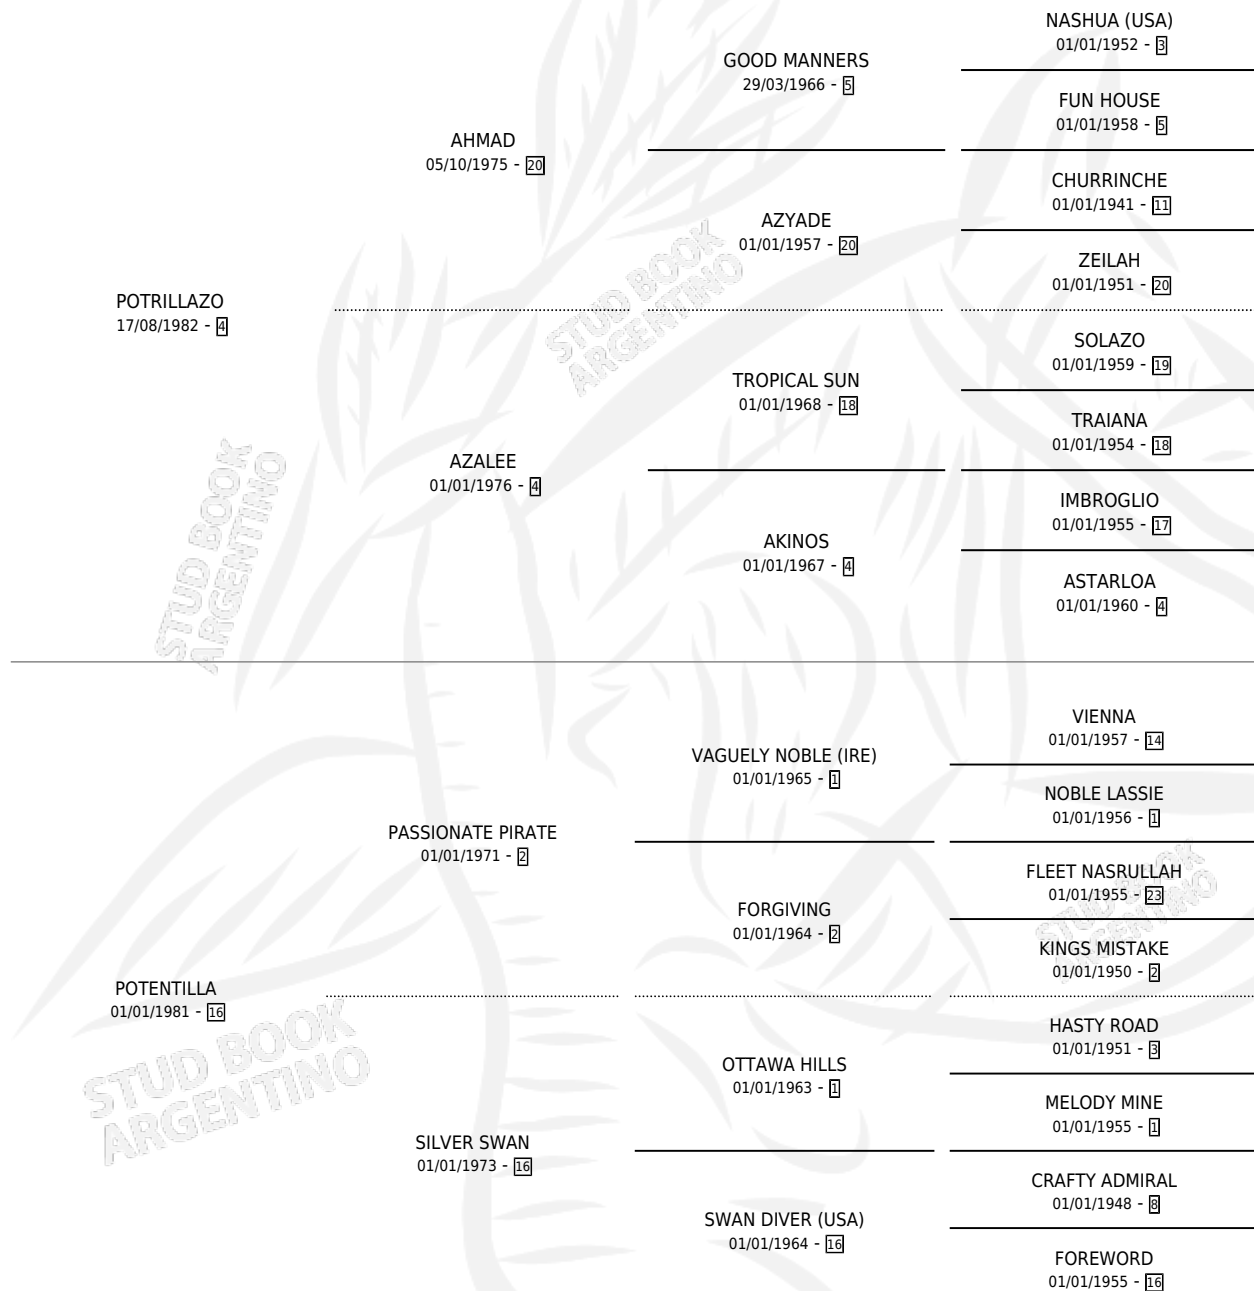

PIRATA DE LUJO

por POTRILLAZO y POTENTILLA por PASSIONATE PIRATE

Argentina · Macho · Tordillo · SP · 04/10/1996
Familia 16-h · Volumen 36

ESTADO

TIPIFICACIÓN SANGUÍNEA	✓
TIPIFICACIÓN POR ADN	X
PASAPORTE	X
IDENTIFICACIÓN POR MICROCHIP	X
REPRODUCTOR	X

Lugar de nacimiento: San Jose del Socorro

Criador: Sin dato

PEDIGREE

CAMPAÑA

Solo carreras oficiales de Argentina

POR EDAD

EDAD	CC	1°	2°	3°	4°	5°	NP	CLC	CLG	CLCG1	CLGG1	IMPORTE	GANANCIA / CC
2 AÑOS	3	0	0	0	0	0	3	0	0	0	0	\$0	\$0
3 AÑOS	9	4	2	0	1	0	2	2	1	0	0	\$29,748	\$3,305
4 AÑOS	7	1	2	1	2	1	0	6	1	2	0	\$19,800	\$2,829
5 AÑOS	2	0	0	0	0	0	2	1	0	0	0	\$0	\$0
6 AÑOS	1	0	0	0	0	0	1	0	0	0	0	\$0	\$0
TOTALES	22	5	4	1	3	1	8	9	2	2	0	\$49,548	\$2,252
%		22.7%	18.2%	4.5%	13.6%	4.5%	36.4%	40.9%	22.2%	22.2%	0.0%		

Ganador de 5 carreras en La Plata - \$49,548, a los 3 y 4 años, incluso 25 de Mayo 1810 **[G2]** y 9 de Julio **[G3]**, 2do Gral. San Martin **[G1]**, 3ro Carlos Gardel **[L]**, 4to J.v. Gonzalez **[G1]** y Peru **[G2]**.