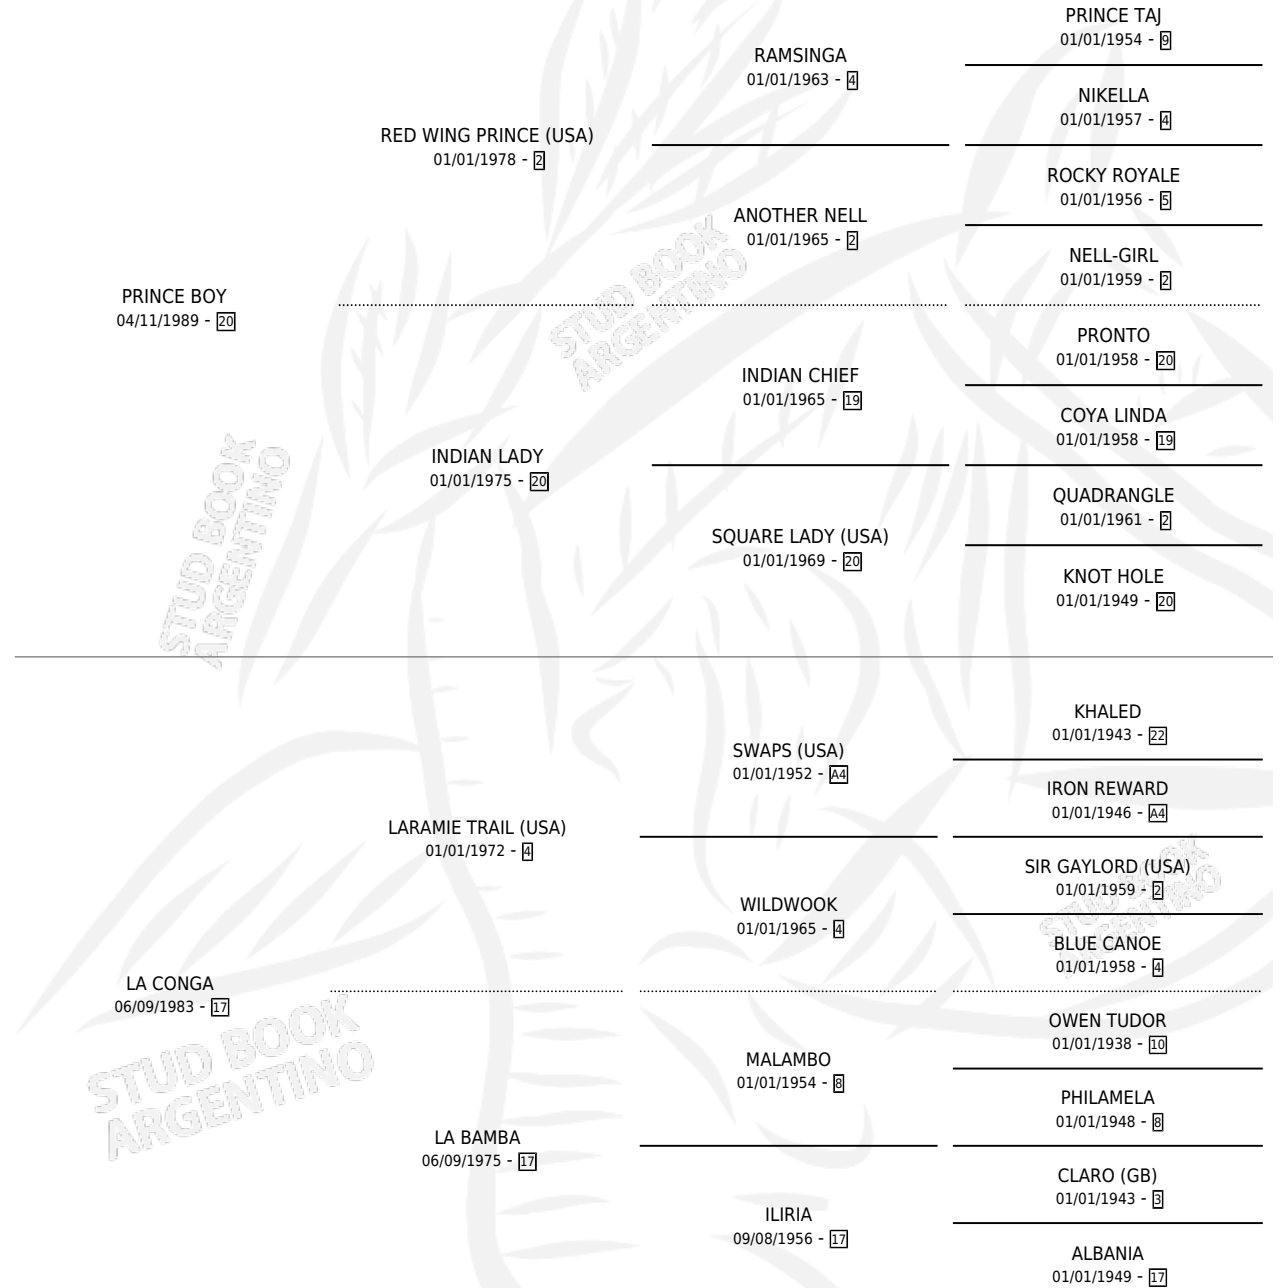

CONGA GIRL

por PRINCE BOY y LA CONGA por LARAMIE TRAIL (USA)

Argentina · Hembra · Alazan · SP · 01/10/1996
Familia 17-c · Volumen 36

ESTADO

TIPIFICACIÓN SANGUÍNEA	✓
TIPIFICACIÓN POR ADN	X
PASAPORTE	X
IDENTIFICACIÓN POR MICROCHIP	X
REPRODUCTOR	X

Lugar de nacimiento: San Jose del Socorro

Criador: Sin dato

PEDIGREE

CAMPAÑA

Solo carreras oficiales de Argentina

POR EDAD

EDAD	CC	1°	2°	3°	4°	5°	NP	CLC	CLG	CLCG1	CLGG1	IMPORTE	GANANCIA / CC
4 AÑOS	10	0	0	1	2	0	7	0	0	0	0	\$850	\$85
TOTALES	10	0	0	1	2	0	7	0	0	0	0	\$850	\$85
%		0.0%	0.0%	10.0%	20.0%	0.0%	70.0%	0.0%	0.0%	0.0%	0.0%		

Placés en Palermo en 10 carreras disputadas.

POR DISTANCIA

HIPODROMO	CC	1°	2°	3°	4°	5°	NP	CLC	CLG	CLCG1	CLGG1	IMPORTE
SAN ISIDRO	4	0	0	0	0	0	4	0	0	0	0	\$0
1400 MTS	1	0	0	0	0	0	1	0	0	0	0	\$0
1200 MTS	3	0	0	0	0	0	3	0	0	0	0	\$0
PALERMO	5	0	0	1	2	0	2	0	0	0	0	\$850
1400 MTS	5	0	0	1	2	0	2	0	0	0	0	\$850
LA PLATA	1	0	0	0	0	0	1	0	0	0	0	\$0
1400 MTS	1	0	0	0	0	0	1	0	0	0	0	\$0