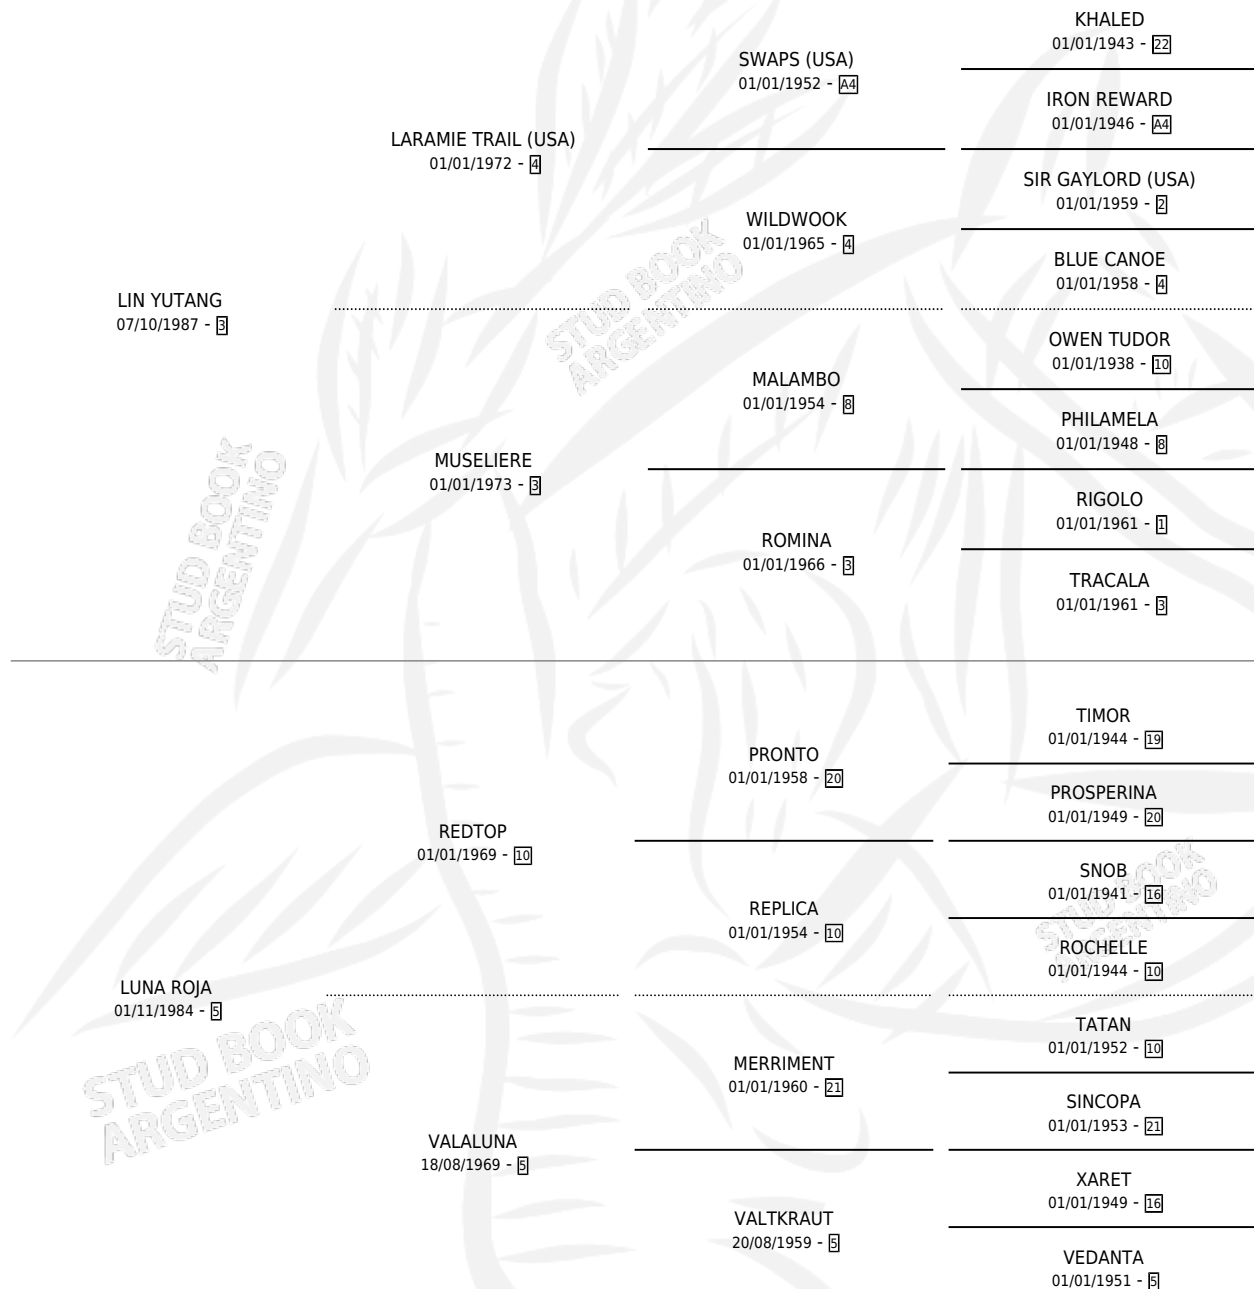

ECLIPSE DE LUNA

por LIN YUTANG y LUNA ROJA por REDTOP

Argentina · Macho · Zaino · SP · 03/10/1996
Familia 5-g · Volumen 36

ESTADO

TIPIFICACIÓN SANGUÍNEA	✓
TIPIFICACIÓN POR ADN	X
PASAPORTE	X
IDENTIFICACIÓN POR MICROCHIP	X
REPRODUCTOR	X

Lugar de nacimiento: La Mañana

Criador: Sin dato

PEDIGREE

CAMPAÑA

Solo carreras oficiales de Argentina

POR EDAD

EDAD	CC	1°	2°	3°	4°	5°	NP	CLC	CLG	CLCG1	CLGG1	IMPORTE	GANANCIA / CC
3 AÑOS	1	0	0	0	0	0	1	0	0	0	0	\$0	\$0
5 AÑOS	2	0	0	0	0	0	2	0	0	0	0	\$0	\$0
TOTALES	3	0	0	0	0	0	3	0	0	0	0	\$0	\$0
%		0.0%	0.0%	0.0%	0.0%	0.0%	100%	0.0%	0.0%	0.0%	0.0%		