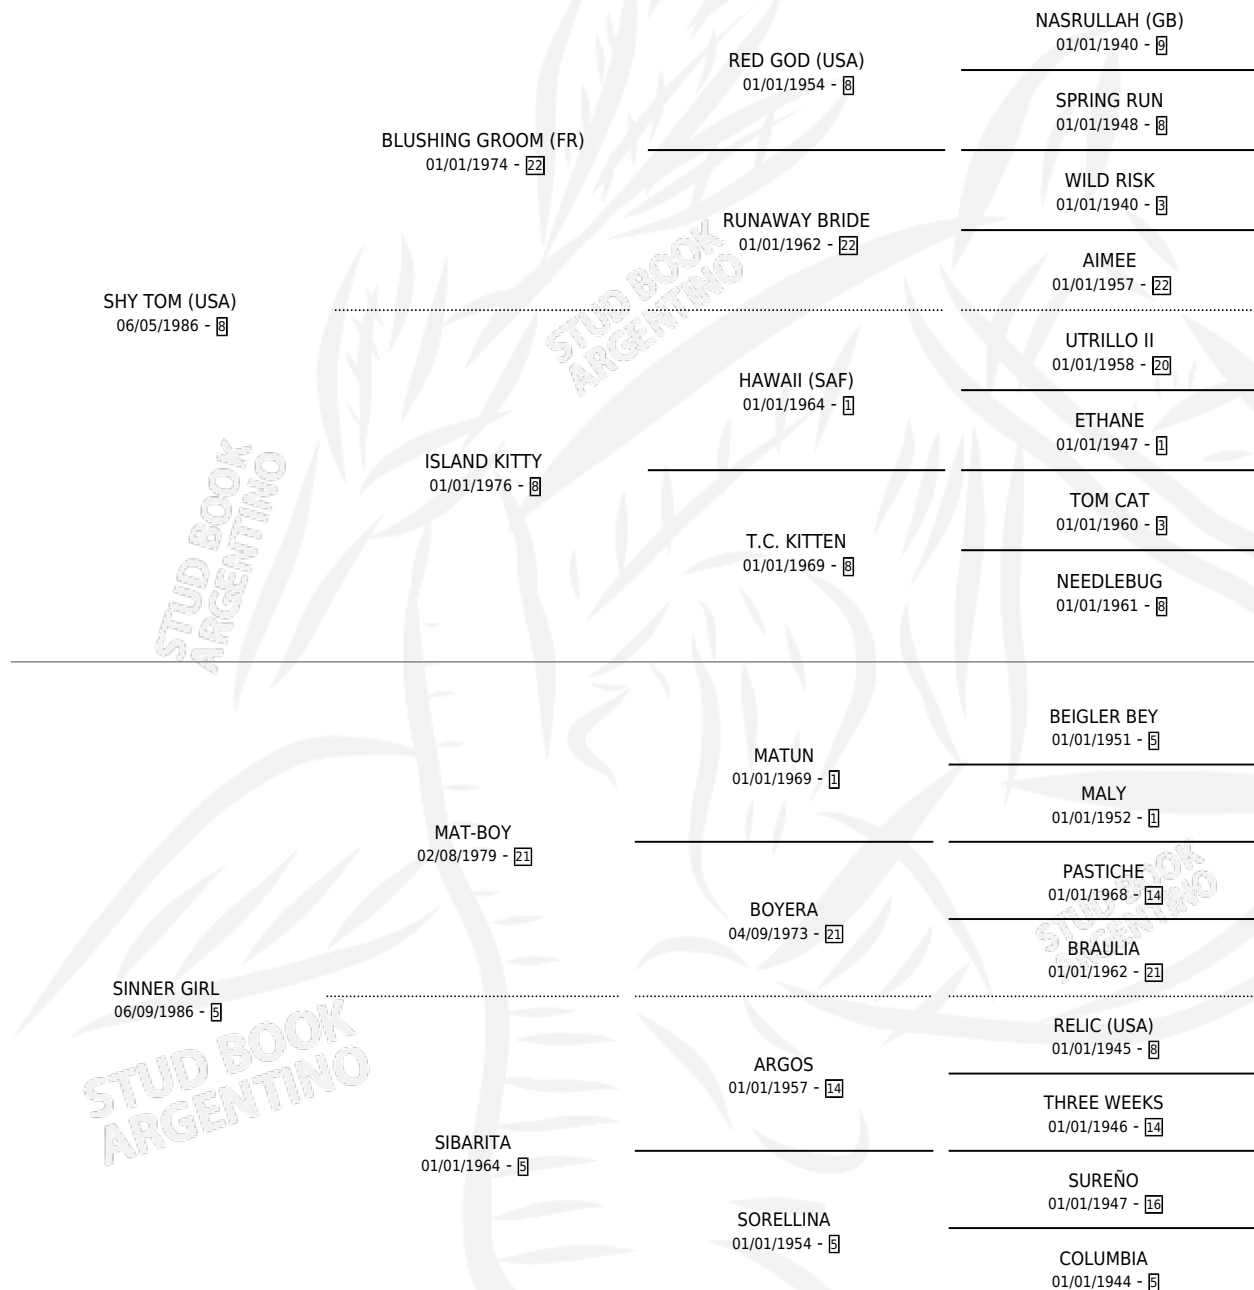

Lugar de nacimiento: La Biznaga

Criador: La Biznaga

~

HIJOS

	MACHOS	HEMBRAS
9 NACIERON	5	4
7 CORRIERON	3	4
6 GANARON	3	3

1	0	0
GANADORES CL	GANADORES GR	GANADORES G1

PEDIGREE

CAMPAÑA

Solo carreras oficiales de Argentina

POR EDAD

EDAD	CC	1°	2°	3°	4°	5°	NP	CLC	CLG	CLCG1	CLGG1	IMPORTE	GANANCIA / CC
2 AÑOS	1	0	0	0	0	0	1	0	0	0	0	\$0	\$0
4 AÑOS	15	1	3	2	2	1	6	0	0	0	0	\$10,138	\$676
TOTALES	16	1	3	2	2	1	7	0	0	0	0	\$10,138	\$634
%		6.3%	18.8%	12.5%	12.5%	6.3%	43.8%	0.0%	0.0%	0.0%	0.0%		

Servicios **13** / Nacimientos **9** / Efectividad **69.23%**

PADRILLO	PRODUCTO	CRIADOR	1ER SERVICIO	ÚLTIMO SERVICIO
SIDNEY'S CANDY (USA)	∅		03/11/2016	03/11/2016
POLLARD'S VISION (USA)	ABUELO CENTENARIO (M A, 02/10/2014)	CUENCA FRANCISCO	19/09/2013	19/09/2013
STORM SURGE (USA)	∅		12/10/2012	15/10/2012
PURE PRIZE (USA)	∅		29/10/2011	26/11/2011
POLLARD'S VISION (USA)	DON ABENTE (M Z, 04/10/2011) •MURIÓ EL 02/12/2011•	AVILEZ SALAS OSWALDO ANTONIO	25/09/2010	22/10/2010
JOHANNESBURG (USA)	IGOLI (M A, 06/08/2010)	AVILEZ SALAS OSWALDO ANTONIO	26/08/2009	26/08/2009
MUTAKDDIM (USA)	COLOR ESPERANZA (H A, 28/07/2009)	AVILEZ SALAS OSWALDO ANTONIO	07/08/2008	07/08/2008
MUTAKDDIM (USA)	RAFITO (M A, 21/11/2007) •MURIÓ EL 06/01/2008•	AVILEZ SALAS OSWALDO ANTONIO	27/11/2006	27/11/2006
MUTAKDDIM (USA)	MISS VANIA (H A, 03/11/2006) •MURIÓ EL 28/06/2014•	AVILEZ SALAS OSWALDO ANTONIO	22/11/2005	22/11/2005
SALT LAKE (USA)	PERUVIAN LAKE (H A, 02/11/2005)	AVILEZ SALAS OSWALDO ANTONIO	17/11/2004	17/11/2004
INCURABLE OPTIMIST (USA)	MISS OPTIMIST (H A, 28/10/2004)	AVILEZ SALAS OSWALDO ANTONIO	19/11/2003	19/11/2003
CUP CHALLENGE (USA)	∅		04/11/2002	06/11/2002
FADEYEV (USA)	EL SINCHI (M AT, 22/10/2002)	AVILEZ SALAS OSWALDO ANTONIO	29/09/2001	21/10/2001