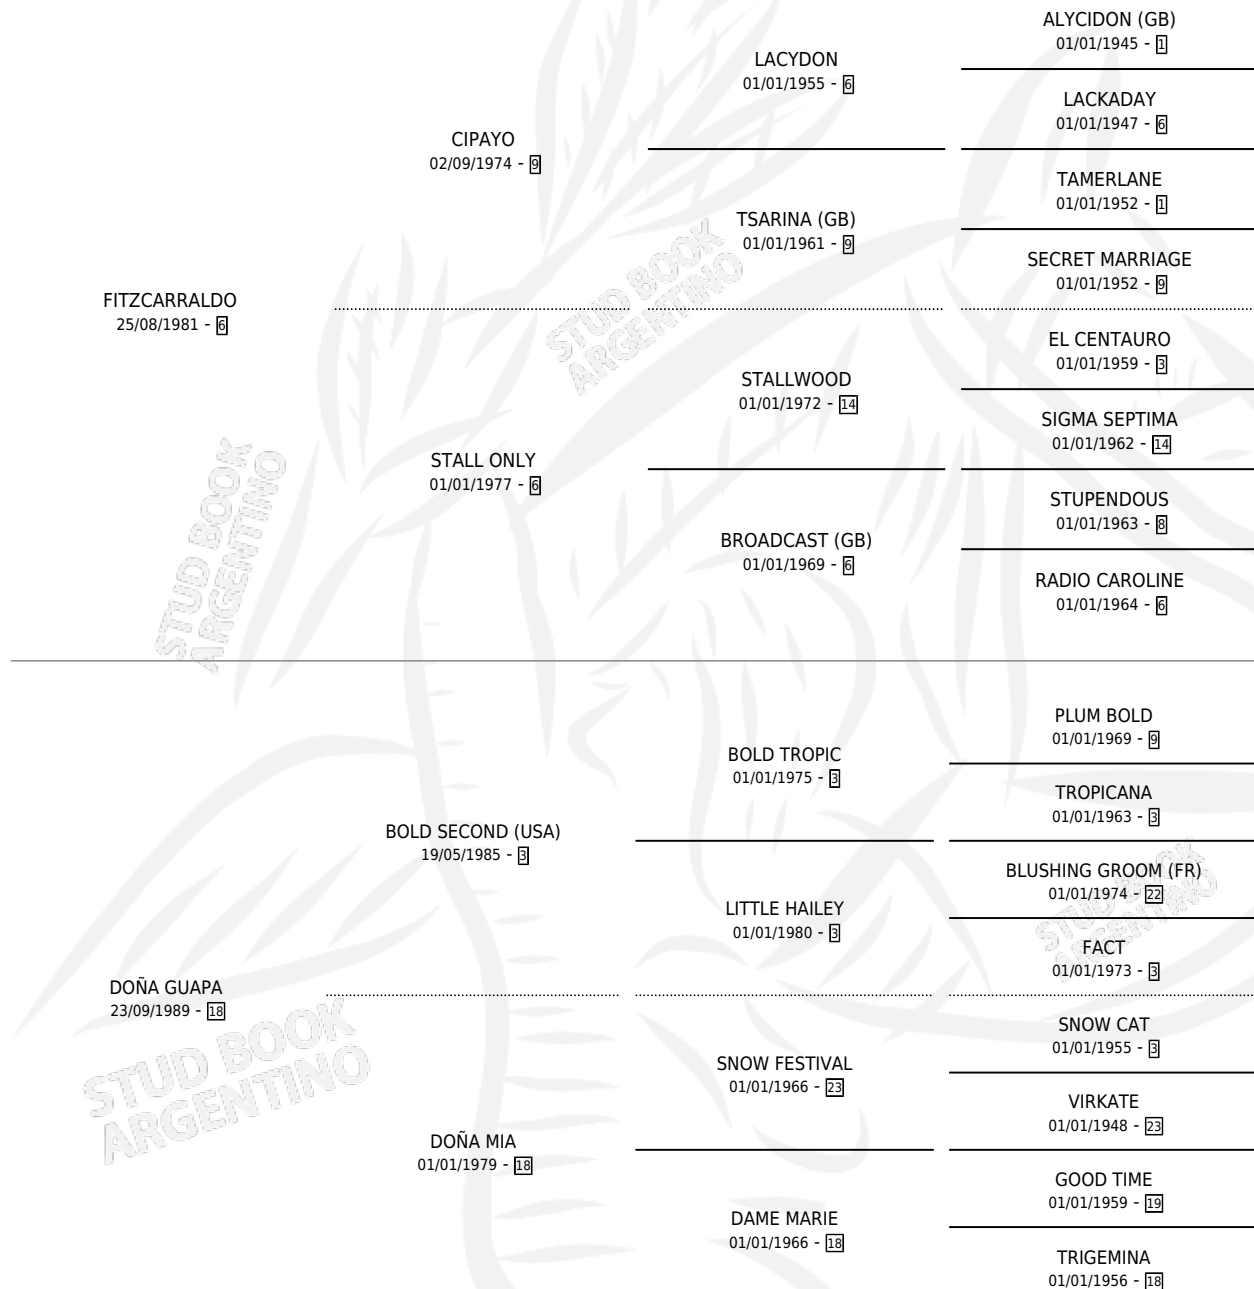

TIJUANA FITZ

por FITZCARRALDO y DOÑA GUAPA por BOLD SECOND (USA)

Argentina · Hembra · Zaino · SP · 19/09/1996
Familia 18-a · Volumen 36

ESTADO

TIPIFICACIÓN SANGUÍNEA	✓
TIPIFICACIÓN POR ADN	✓
PASAPORTE	X
IDENTIFICACIÓN POR MICROCHIP	X
REPRODUCTOR	✓

Lugar de nacimiento: La Biznaga
Criador: La Biznaga

~

HIJOS

	MACHOS	HEMBRAS
10 NACIERON	5	5
10 CORRIERON	5	5
9 GANARON	4	5

1	0	0
GANADORES CL	GANADORES GR	GANADORES G1

PEDIGREE

CAMPAÑA

Solo carreras oficiales de Argentina