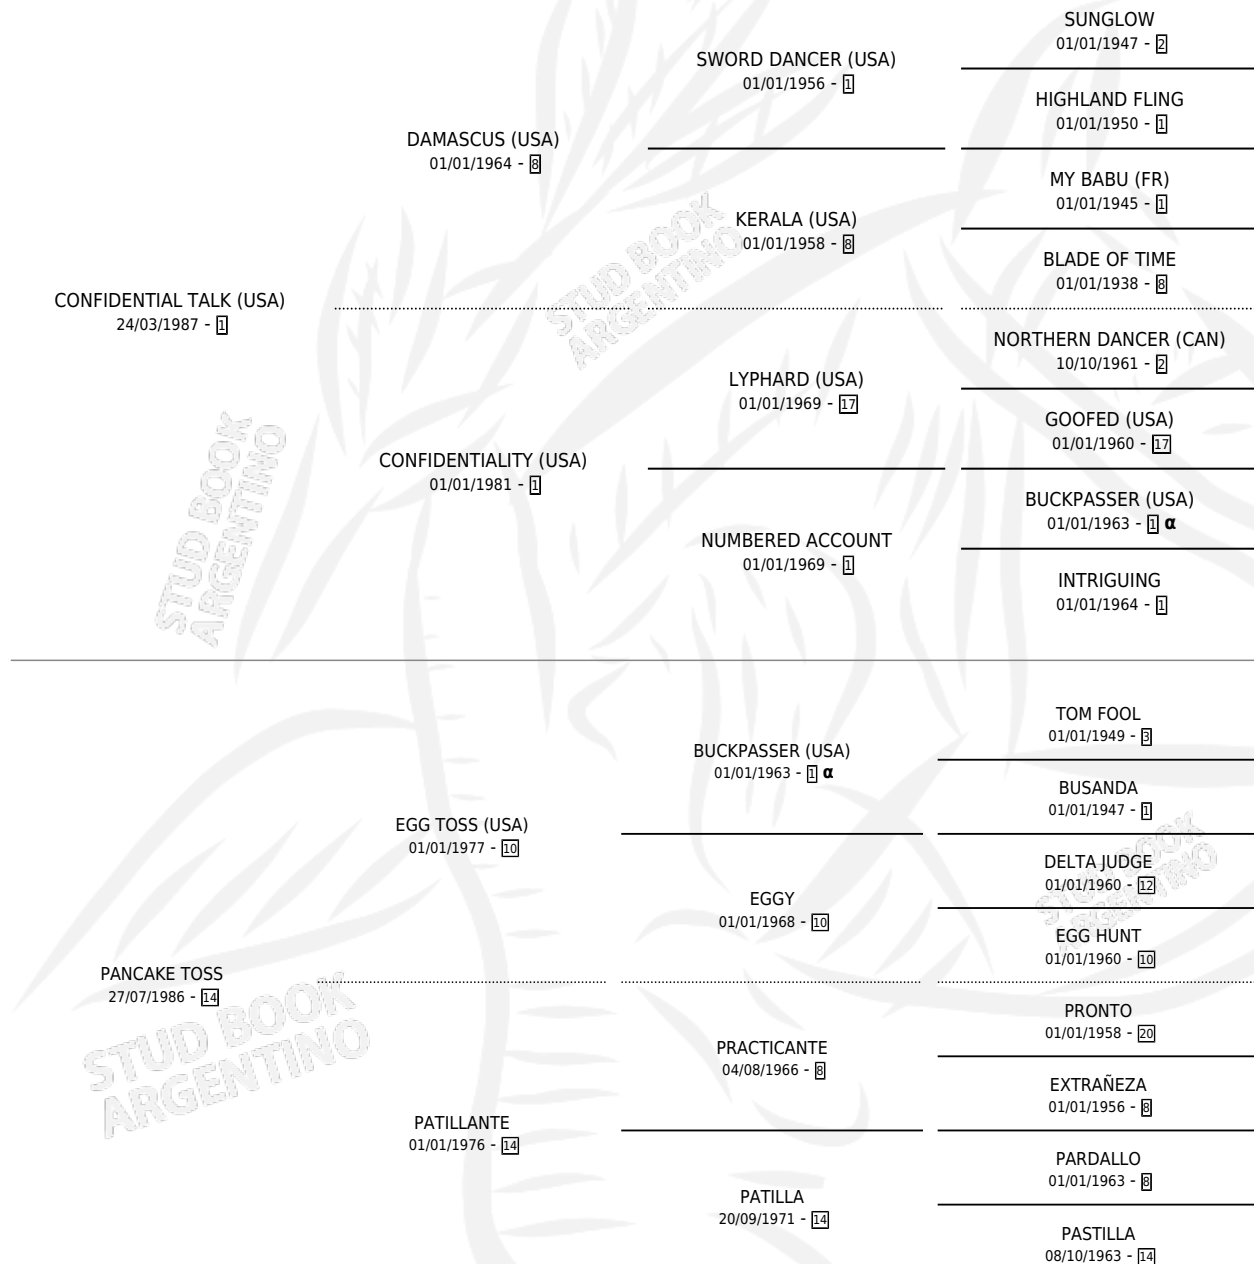

POMAROLA TALK

por **CONFIDENTIAL TALK (USA)** y **PANCAKE TOSS** por **EGG TOSS (USA)**

Argentina · Hembra · Zaino Doradillo · SP · 10/10/1996
Familia 14-c · Volumen 36

ESTADO

TIPIFICACIÓN SANGUÍNEA	✓
TIPIFICACIÓN POR ADN	✓
PASAPORTE	X
IDENTIFICACIÓN POR MICROCHIP	X
REPRODUCTOR	✓

Lugar de nacimiento: La Biznaga
Criador: La Biznaga

HIJOS

	MACHOS	HEMBRAS
4 NACIERON	4	0
4 CORRIERON	4	0
1 GANARON	1	0
0 GANADORES CL	0 GANADORES GR	0 GANADORES G1

PEDIGREE

INBREEDING : α

EXPORTACIÓN / IMPORTACIÓN

Ganadora de 3 carreras en Palermo - \$82,160, a los 2 y 3 años, incluso P. de Potrancas **[G1]**, 2da Gral.l.m. Campos **[G2]**.

POR DISTANCIA

HIPODROMO	CC	1°	2°	3°	4°	5°	NP	CLC	CLG	CLCG1	CLGG1	IMPORTE
PALERMO	4	3	1	0	0	0	0	2	1	1	1	\$80,900
1600 MTS	3	2	1	0	0	0	0	2	1	1	1	\$72,900
1400 MTS	1	1	0	0	0	0	0	0	0	0	0	\$8,000
SAN ISIDRO	3	0	0	1	0	0	2	1	0	1	0	\$1,260
1600 MTS	1	0	0	0	0	0	1	1	0	1	0	\$0
1400 MTS	2	0	0	1	0	0	1	0	0	0	0	\$1,260