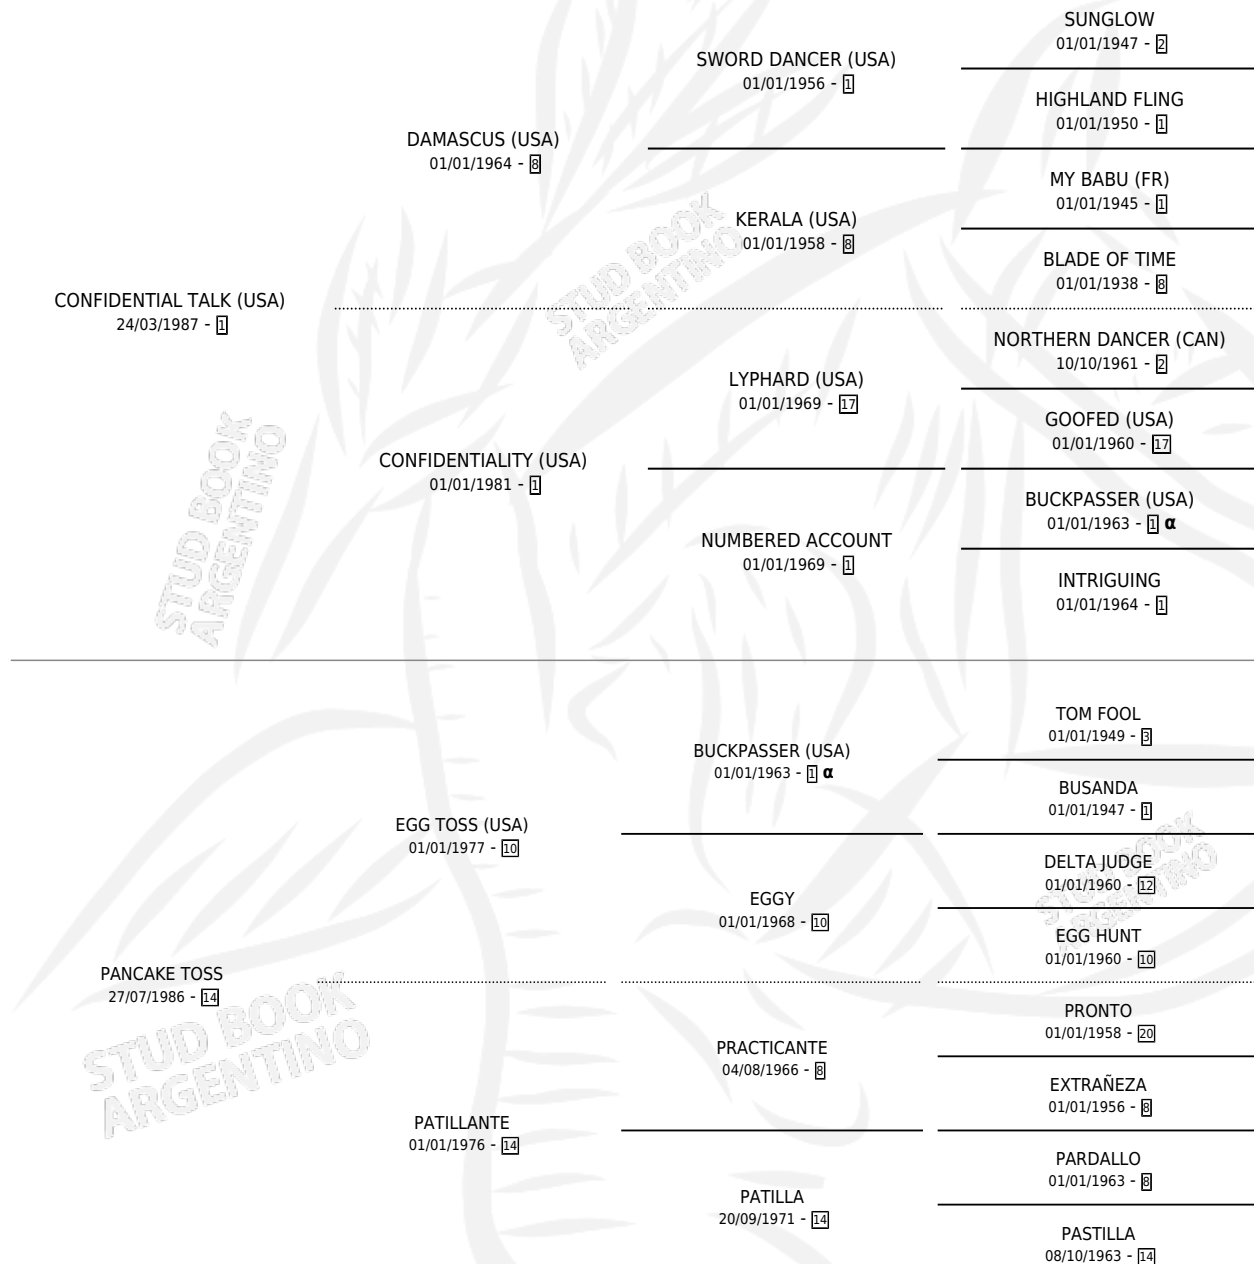

POMAROLA TALK

por CONFIDENTIAL TALK (USA) y PANCAKE TOSS por
EGG TOSS (USA)

Argentina · Hembra · Zaino Doradillo · SP · 10/10/1996
Familia 14-c · Volumen 36

ESTADO

TIPIFICACIÓN SANGUÍNEA	✓
TIPIFICACIÓN POR ADN	✓
PASAPORTE	X
IDENTIFICACIÓN POR MICROCHIP	X
REPRODUCTOR	✓

Lugar de nacimiento: La Biznaga
Criador: La Biznaga

HIJOS

	MACHOS	HEMBRAS
4 NACIERON	4	0
4 CORRIERON	4	0
1 GANARON	1	0
0 GANADORES CL	0 GANADORES GR	0 GANADORES G1

PEDIGREE

INBREEDING : α

EXPORTACIÓN / IMPORTACIÓN

Ganadora de 3 carreras en Palermo - \$82,160, a los 2 y 3 años, incluso P. de Potrancas **[G1]**, 2da Gral.l.m. Campos **[G2]**.

POR DISTANCIA

HIPODROMO	CC	1°	2°	3°	4°	5°	NP	CLC	CLG	CLCG1	CLGG1	IMPORTE
PALERMO	4	3	1	0	0	0	0	2	1	1	1	\$80,900
1600 MTS	3	2	1	0	0	0	0	2	1	1	1	\$72,900
1400 MTS	1	1	0	0	0	0	0	0	0	0	0	\$8,000
SAN ISIDRO	3	0	0	1	0	0	2	1	0	1	0	\$1,260
1600 MTS	1	0	0	0	0	0	1	1	0	1	0	\$0
1400 MTS	2	0	0	1	0	0	1	0	0	0	0	\$1,260