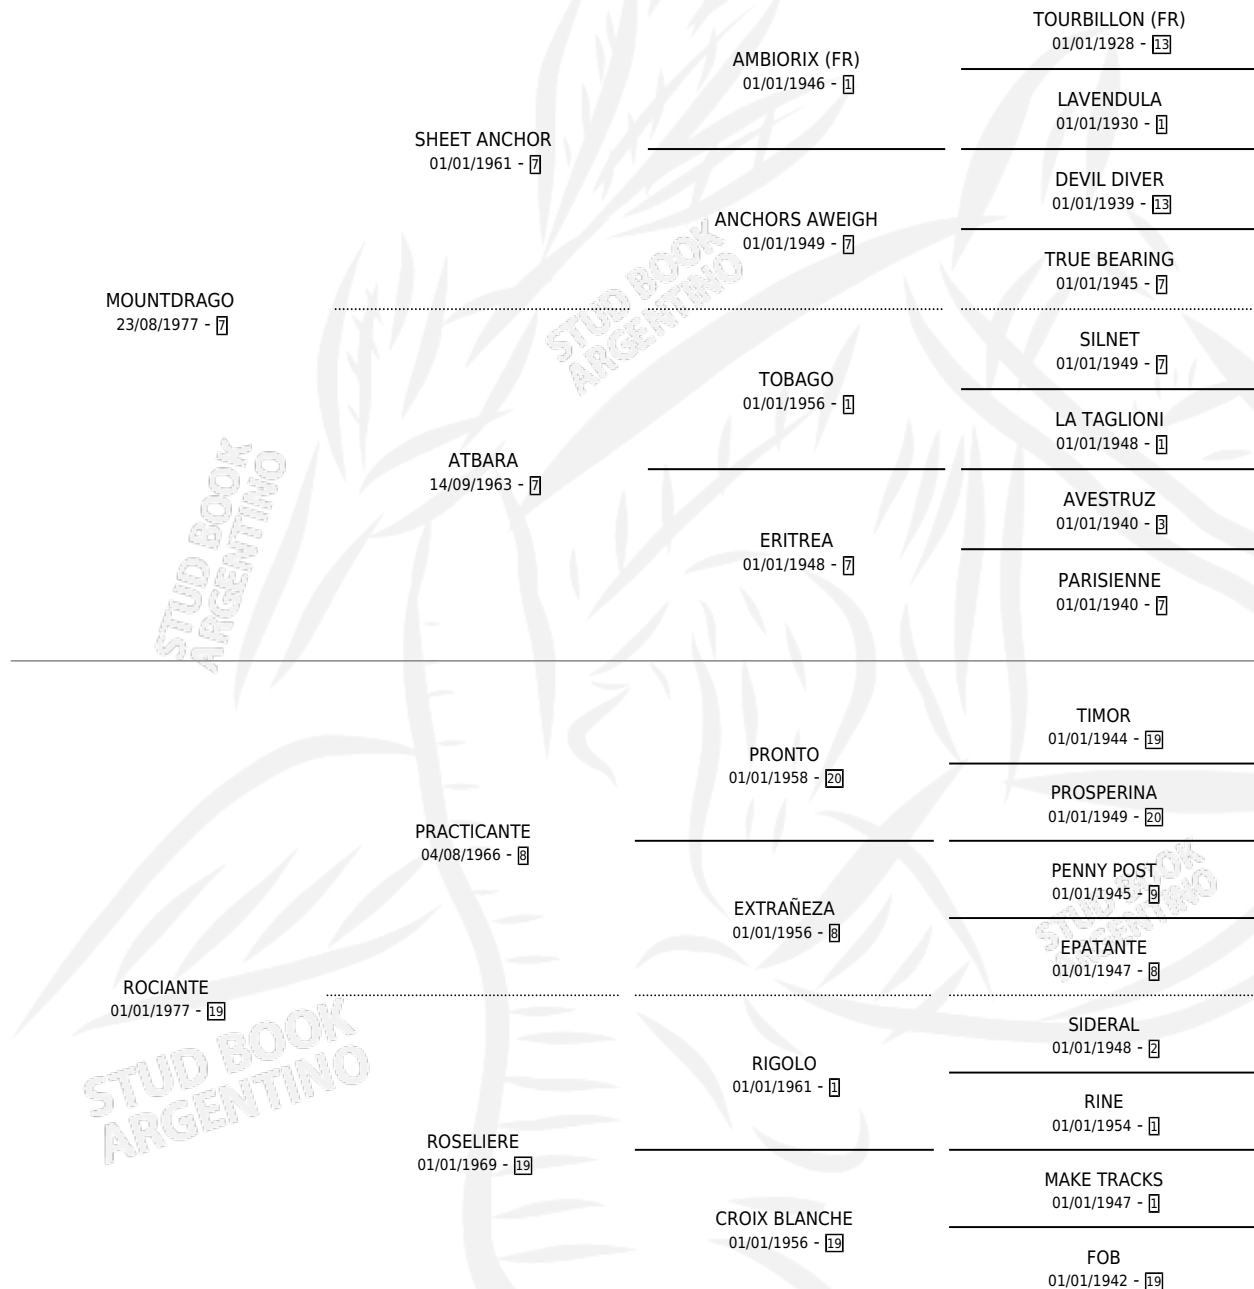

MONTE ROCA

por MOUNTDRAGO y ROCIANTE por PRACTICANTE

Argentina · Macho · Zaino · SP · 24/09/1996
Familia 19 · Volumen 36

ESTADO

TIPIFICACIÓN SANGUÍNEA	✓
TIPIFICACIÓN POR ADN	X
PASAPORTE	X
IDENTIFICACIÓN POR MICROCHIP	X
REPRODUCTOR	X

Lugar de nacimiento: La Biznaga

Criador: La Biznaga

PEDIGREE

MONTE ROCA

Datos oficiales del Stud Book Argentino

Documento generado el 25/04/2026

studbook.org.ar