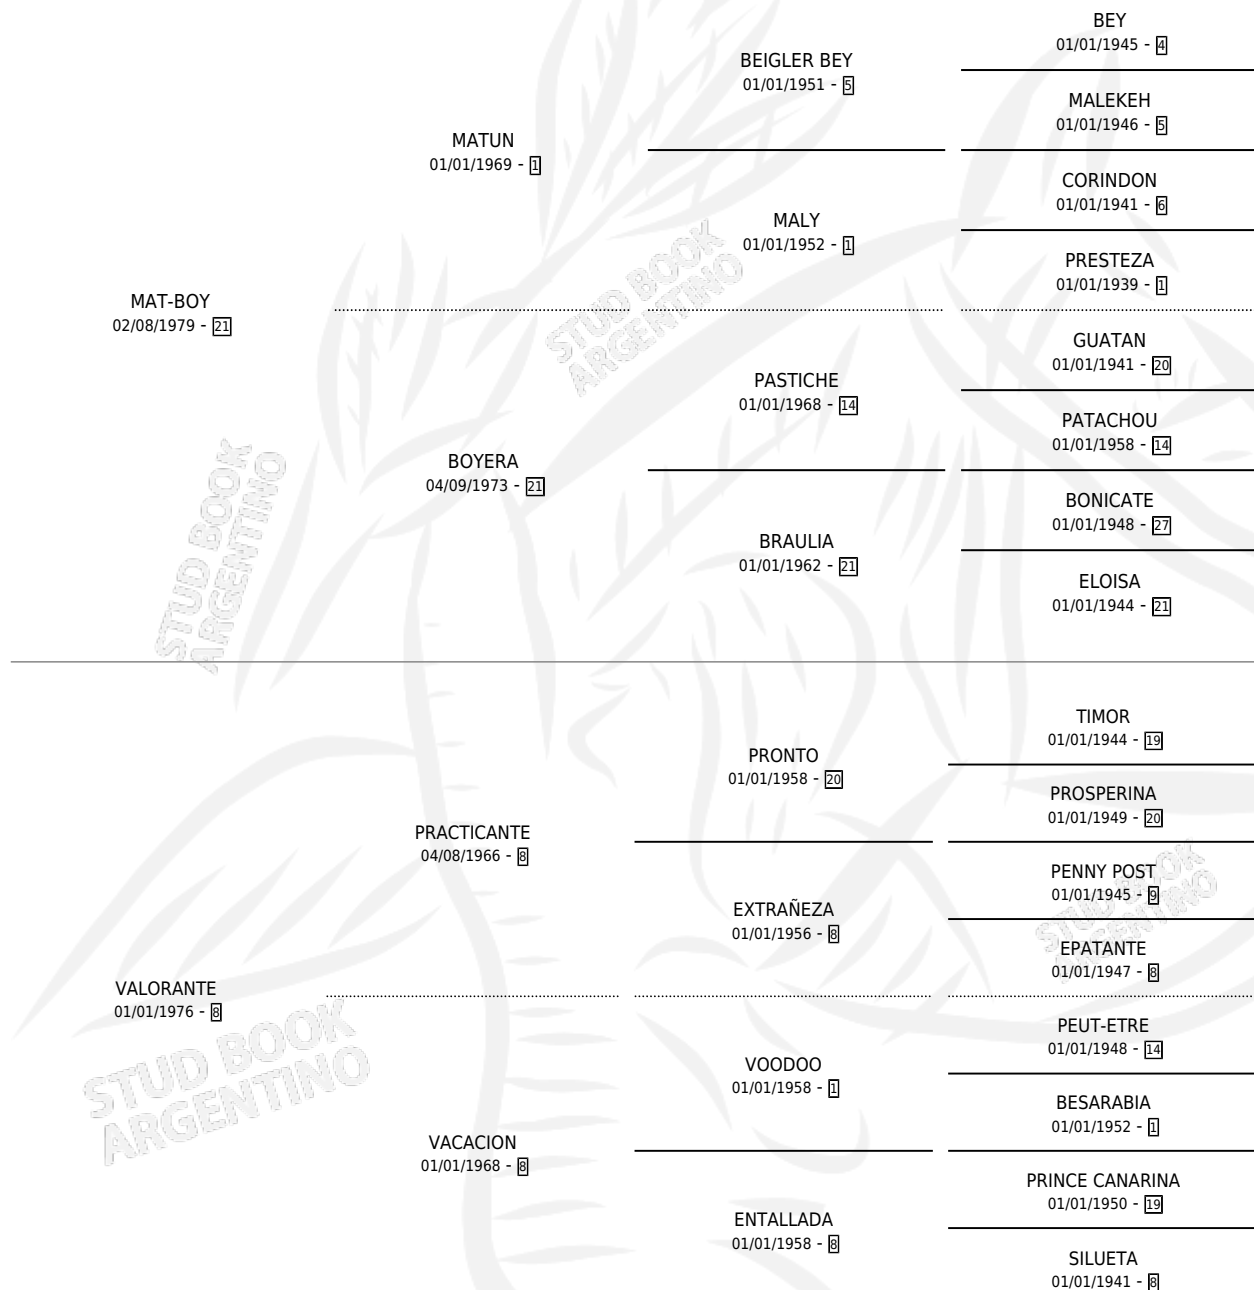

VELERISTA BOY

por MAT-BOY y VALORANTE por PRACTICANTE

Argentina · Macho · Alazan · SP · 12/09/1996
Familia 8-j · Volumen 36

ESTADO

TIPIFICACIÓN SANGUÍNEA	✓
TIPIFICACIÓN POR ADN	X
PASAPORTE	X
IDENTIFICACIÓN POR MICROCHIP	X
REPRODUCTOR	X

Lugar de nacimiento: La Biznaga

Criador: La Biznaga

PEDIGREE

CAMPAÑA

Solo carreras oficiales de Argentina

POR EDAD

EDAD	CC	1°	2°	3°	4°	5°	NP	CLC	CLG	CLCG1	CLGG1	IMPORTE	GANANCIA / CC
5 AÑOS	2	0	0	0	0	0	2	0	0	0	0	\$0	\$0
TOTALES	2	0	0	0	0	0	2	0	0	0	0	\$0	\$0
%		0.0%	0.0%	0.0%	0.0%	0.0%	100%	0.0%	0.0%	0.0%	0.0%		