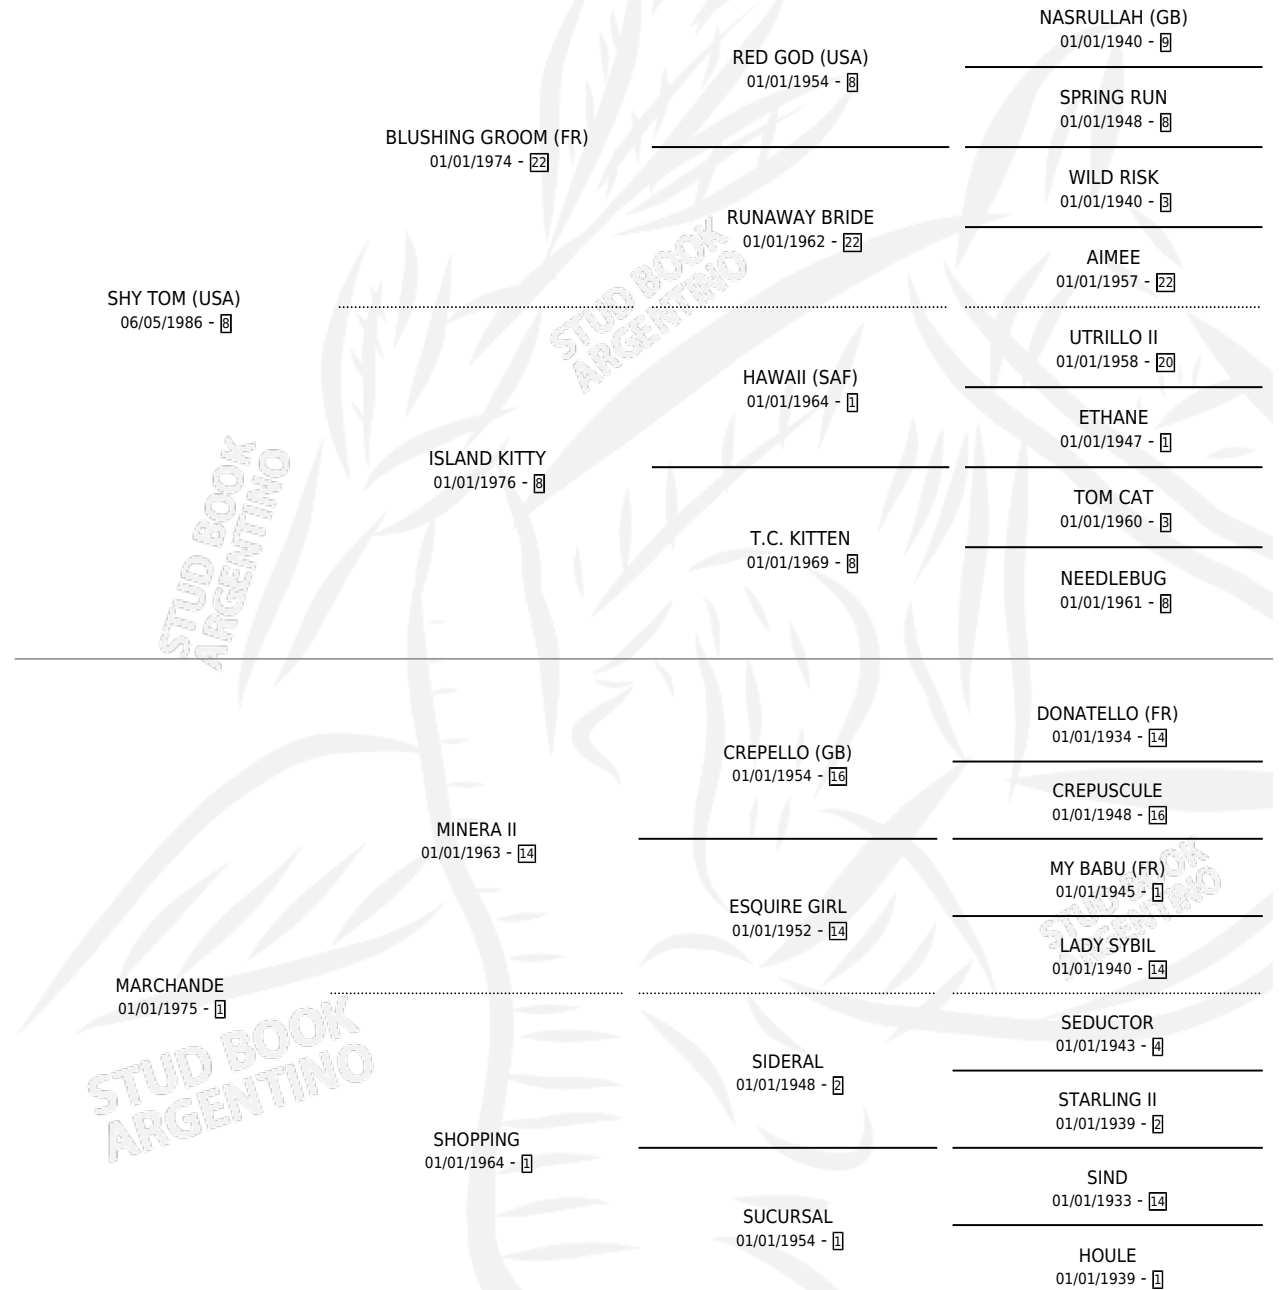

SHY MARATONISTA

por SHY TOM (USA) y MARCHANDE por MINERA II

Argentina · Hembra · Alazan · SP · 08/09/1996
Familia 1-o · Volumen 36

ESTADO

TIPIFICACIÓN SANGUÍNEA	✓
TIPIFICACIÓN POR ADN	X
PASAPORTE	X
IDENTIFICACIÓN POR MICROCHIP	X
REPRODUCTOR	X

Lugar de nacimiento: La Biznaga

Criador: La Biznaga

PEDIGREE

CAMPAÑA

Solo carreras oficiales de Argentina

POR EDAD

EDAD	CC	1°	2°	3°	4°	5°	NP	CLC	CLG	CLCG1	CLGG1	IMPORTE	GANANCIA / CC
2 AÑOS	2	0	0	2	0	0	0	0	0	0	0	\$1,760	\$880
3 AÑOS	13	1	2	5	1	1	3	3	0	2	0	\$20,621	\$1,586
4 AÑOS	3	0	0	1	0	2	0	0	0	0	0	\$810	\$270
TOTALES	18	1	2	8	1	3	3	3	0	2	0	\$23,191	\$1,288
%		5.6%	11.1%	44.4%	5.6%	16.7%	16.7%	16.7%	0.0%	66.7%	0.0%		