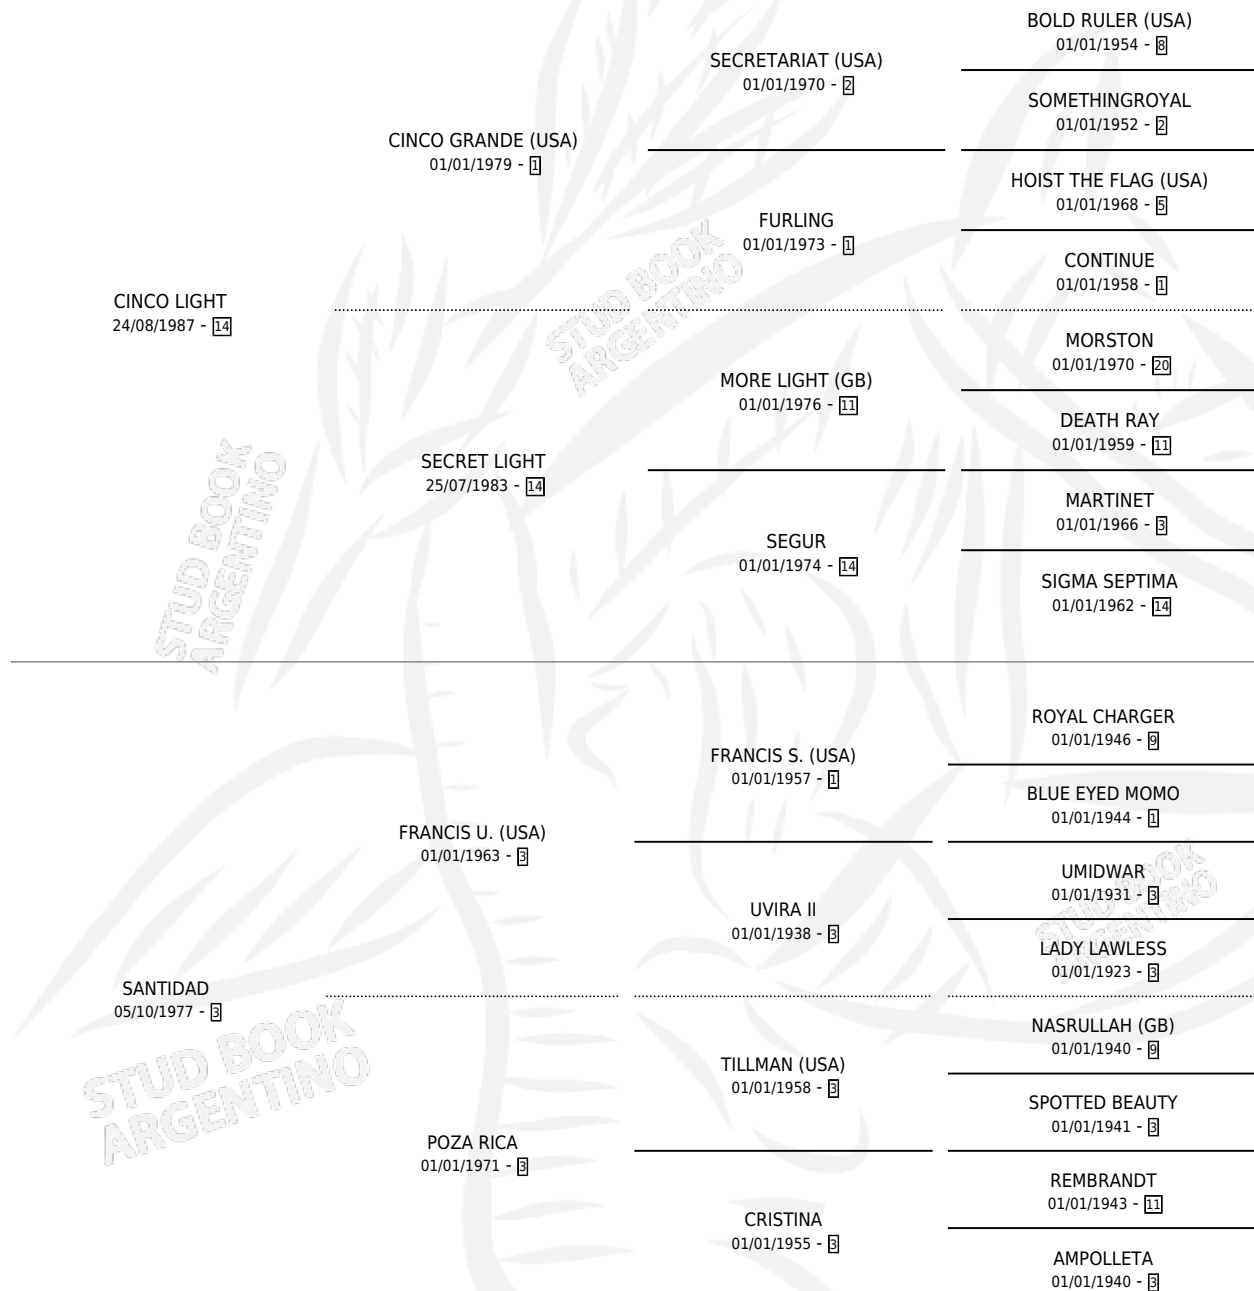

DIVINE LIGHT

por CINCO LIGHT y SANTIDAD por FRANCIS U. (USA)

Argentina · Hembra · Alazan · SP · 02/10/1996
Familia 3-n · Volumen 36

ESTADO

TIPIFICACIÓN SANGUÍNEA	✓
TIPIFICACIÓN POR ADN	X
PASAPORTE	X
IDENTIFICACIÓN POR MICROCHIP	X
REPRODUCTOR	X

Lugar de nacimiento: Melincue

Criador: Sin dato

PEDIGREE

DIVINE LIGHT

Datos oficiales del Stud Book Argentino

Documento generado el 04/05/2026

studbook.org.ar