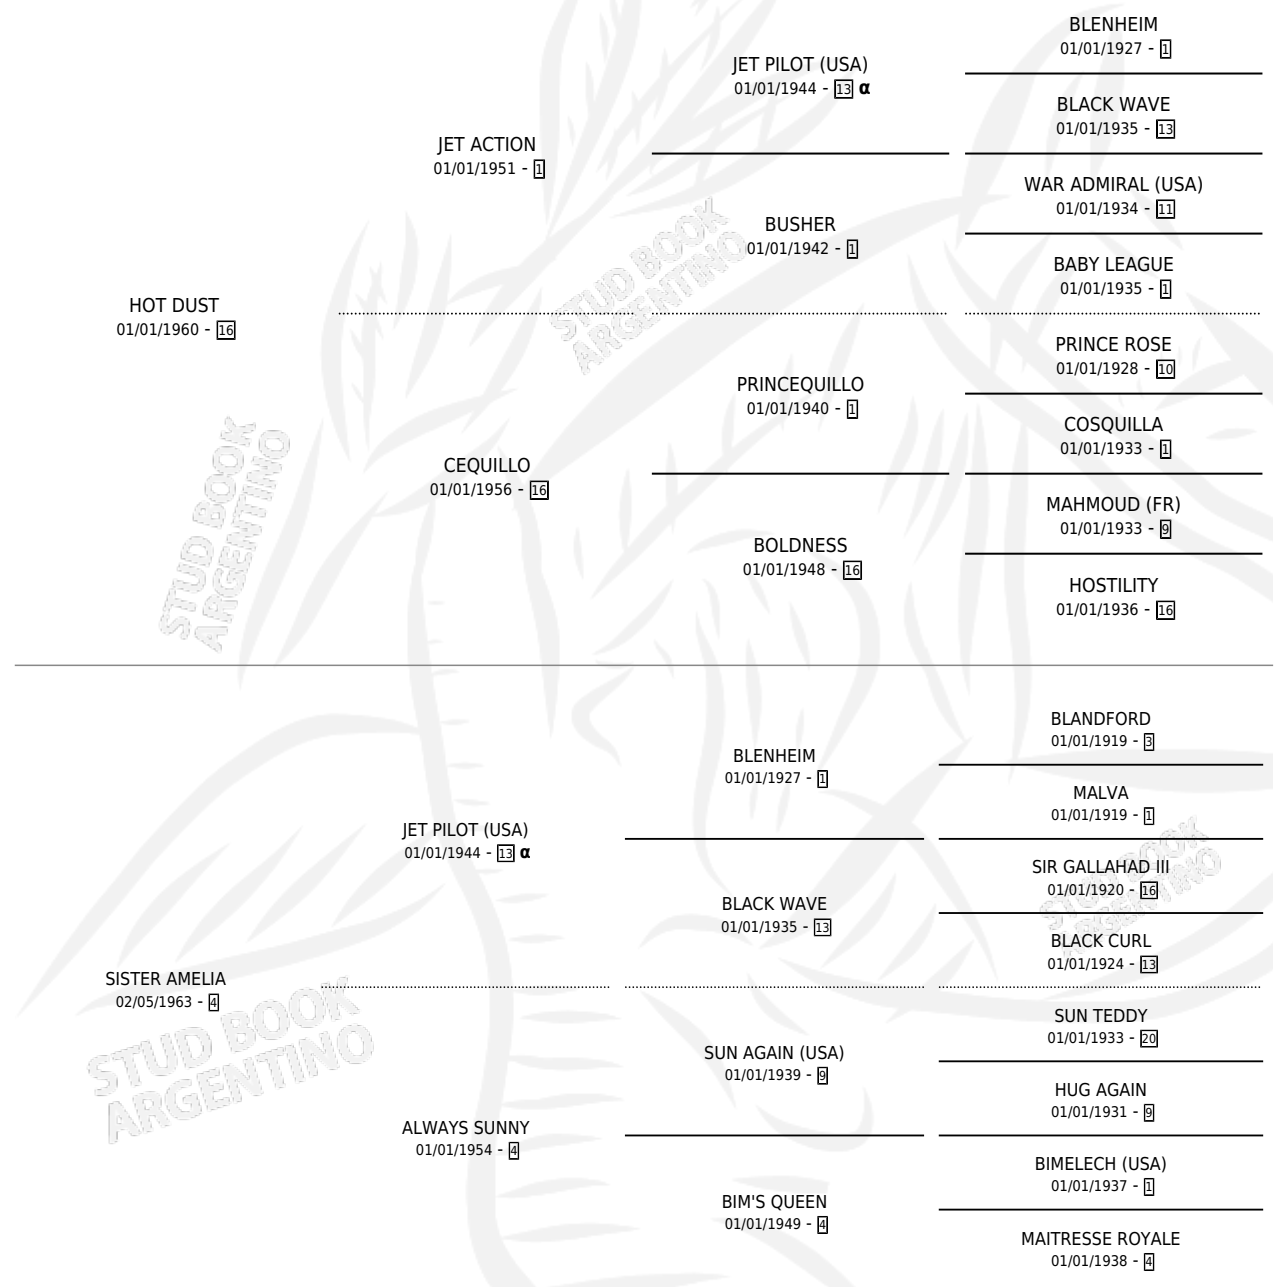

EL PILOTO

PEDIGREE

por **HOT DUST** y **SISTER AMELIA** por **JET PILOT (USA)**

INBREEDING : α

Argentina · Macho · Zaino Colorado · SP · 12/11/1972
Familia 4-j · Volumen 28

ESTADO

| | |
|------------------------------|---|
| TIPIFICACIÓN SANGUÍNEA | X |
| TIPIFICACIÓN POR ADN | X |
| PASAPORTE | X |
| IDENTIFICACIÓN POR MICROCHIP | X |
| REPRODUCTOR | X |

Lugar de nacimiento: Campo particular

Criador: Sin dato

EL PILOTO

Datos oficiales del Stud Book Argentino

Documento generado el 11/06/2026

studbook.org.ar