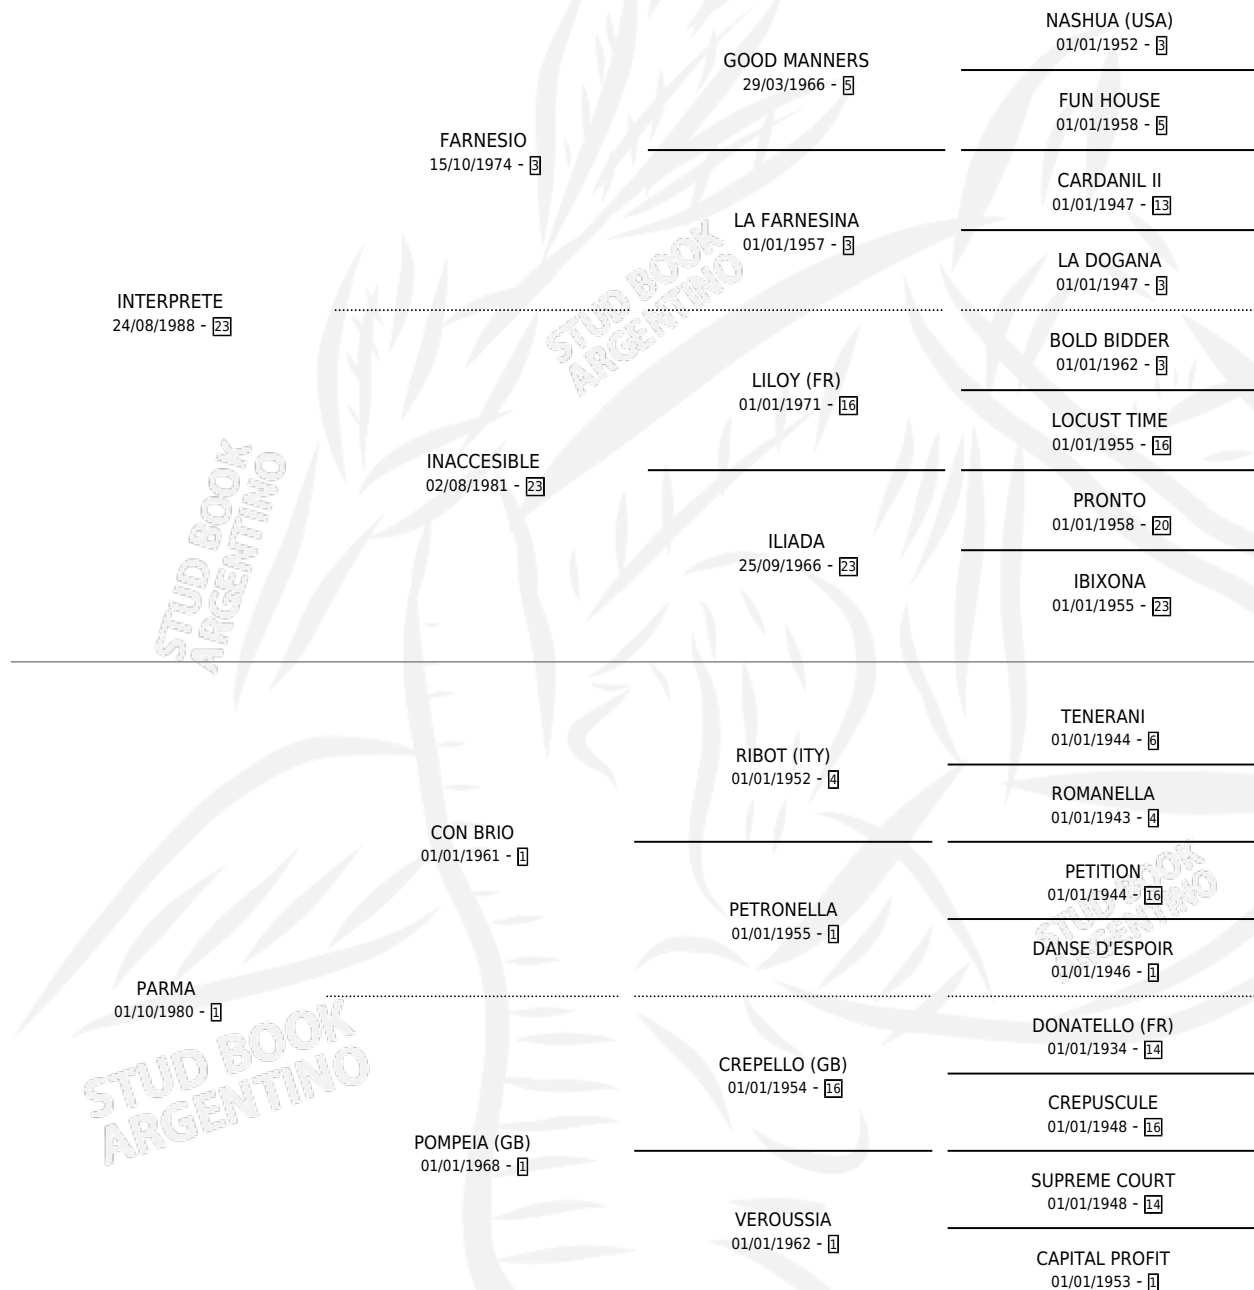

Lugar de nacimiento: Las Dos Manos

Criador: Las Dos Manos

~

HIJOS

	MACHOS	HEMBRAS
3 NACIERON	1	2
2 CORRIERON	1	1
1 GANARON	0	1
0 GANADORES CL	0 GANADORES GR	0 GANADORES G1

PEDIGREE

CAMPAÑA

Solo carreras oficiales de Argentina