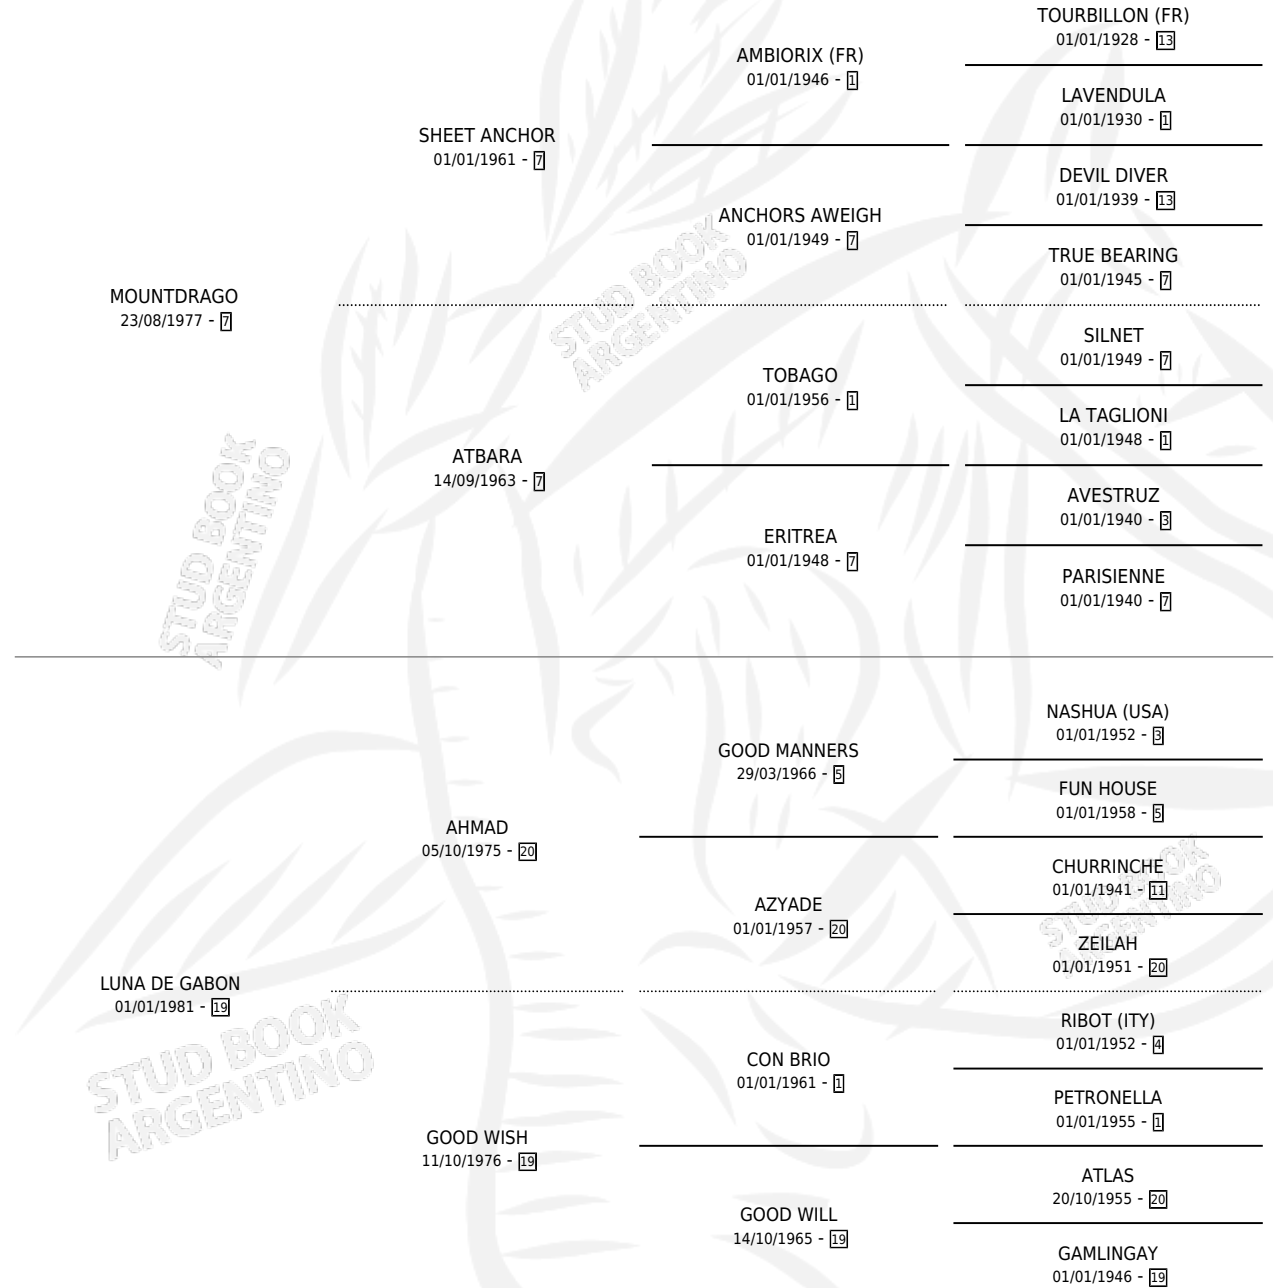

GOOD LOVER

por MOUNTDRAGO y LUNA DE GABON por AHMAD

Argentina · Hembra · Zaino · SP · 28/09/1996
Familia 19-c · Volumen 36

ESTADO

TIPIFICACIÓN SANGUÍNEA	✓
TIPIFICACIÓN POR ADN	X
PASAPORTE	X
IDENTIFICACIÓN POR MICROCHIP	X
REPRODUCTOR	✓

Lugar de nacimiento: La Biznaga
Criador: Alentue

~

HIJOS

	MACHOS	HEMBRAS
1 NACIERON	1	0
1 CORRIERON	1	0

SIN ACTUACIONES

PEDIGREE

S

mientos 1 / Efectividad 50.00%

PADRILLO	PRODUCTO	CRIADOR	1ER SERVICIO	ÚLTIMO SERVICIO
ALI BEY	∅		06/10/2001	09/10/2001
ALI BEY	ALY AMOR (M ZD, 25/09/2001)	ALENTUE	09/08/2000	14/10/2000

GOOD LOVER

Datos oficiales del Stud Book Argentino