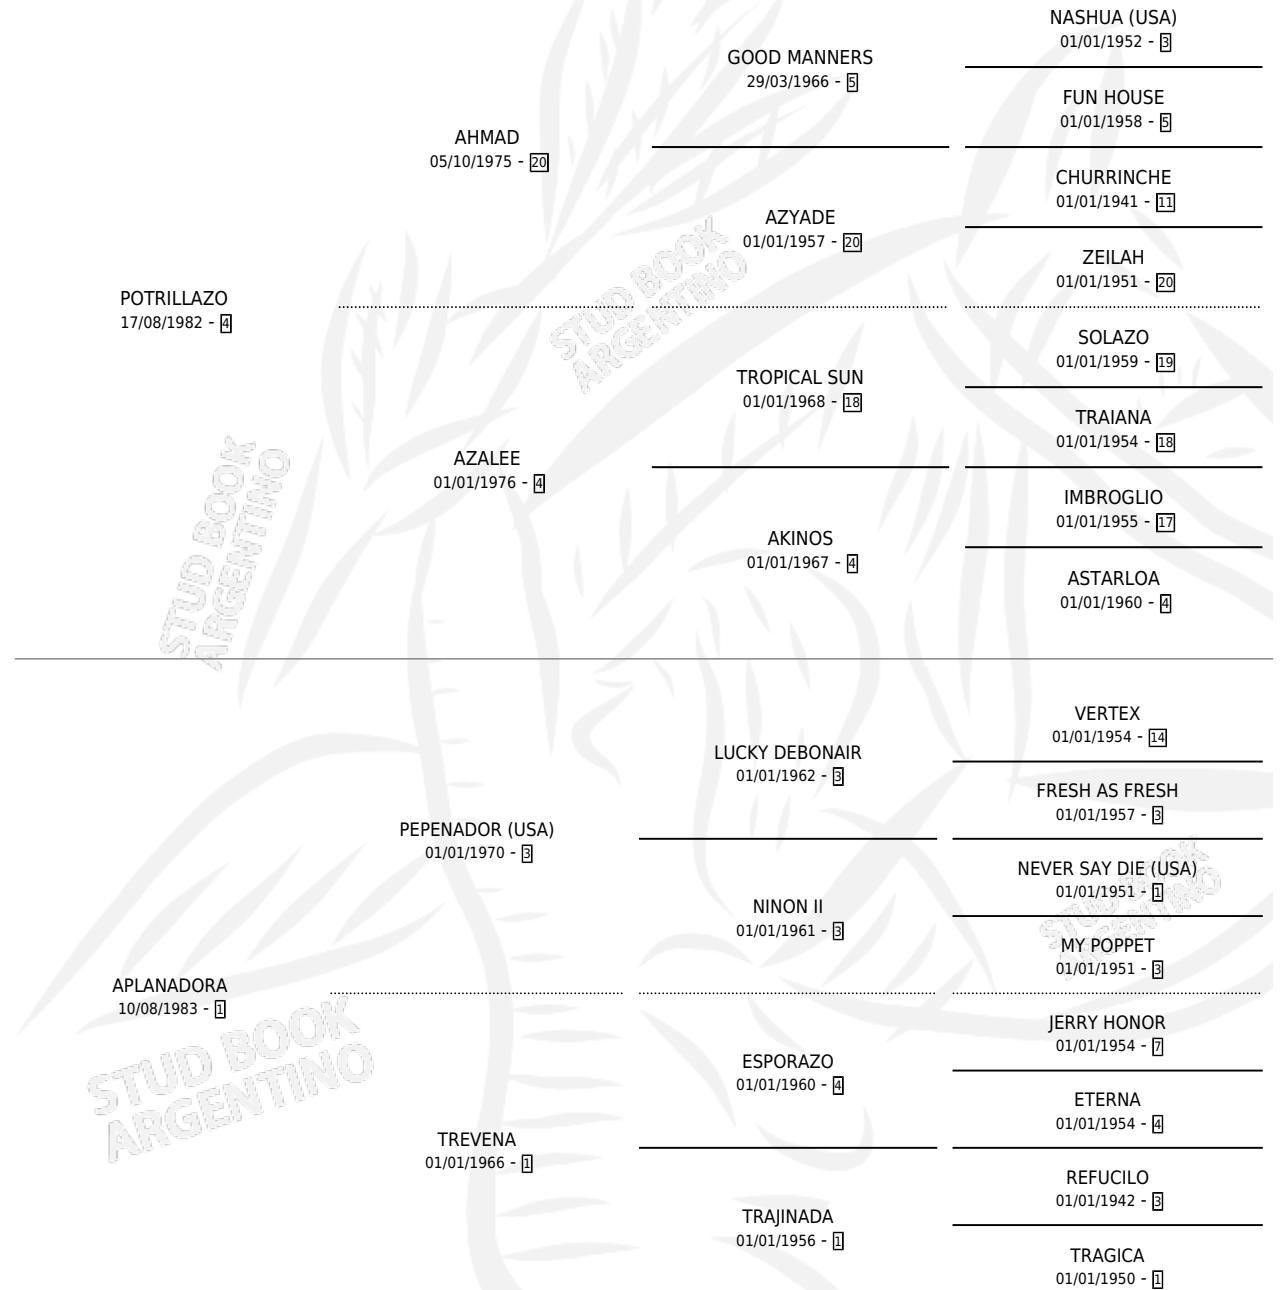

POTRIPORA

por **POTRILLAZO** y **APLANADORA** por **PEPENADOR (USA)**

Argentina · Macho · Zaino · SP · 18/10/1996
Familia 1-e · Volumen 36

ESTADO

TIPIFICACIÓN SANGUÍNEA	✓
TIPIFICACIÓN POR ADN	X
PASAPORTE	X
IDENTIFICACIÓN POR MICROCHIP	X
REPRODUCTOR	X

Lugar de nacimiento: La Madrugada

Criador: La Madrugada

PEDIGREE

CAMPAÑA

Solo carreras oficiales de Argentina

POR EDAD

EDAD	CC	1°	2°	3°	4°	5°	NP	CLC	CLG	CLCG1	CLGG1	IMPORTE	GANANCIA / CC
3 AÑOS	2	0	0	0	0	1	1	0	0	0	0	\$0	\$0
4 AÑOS	2	2	0	0	0	0	0	0	0	0	0	\$12,600	\$6,300
TOTALES	4	2	0	0	0	1	1	0	0	0	0	\$12,600	\$3,150
%		50.0%	0.0%	0.0%	0.0%	25.0%	25.0%	0.0%	0.0%	0.0%	0.0%		