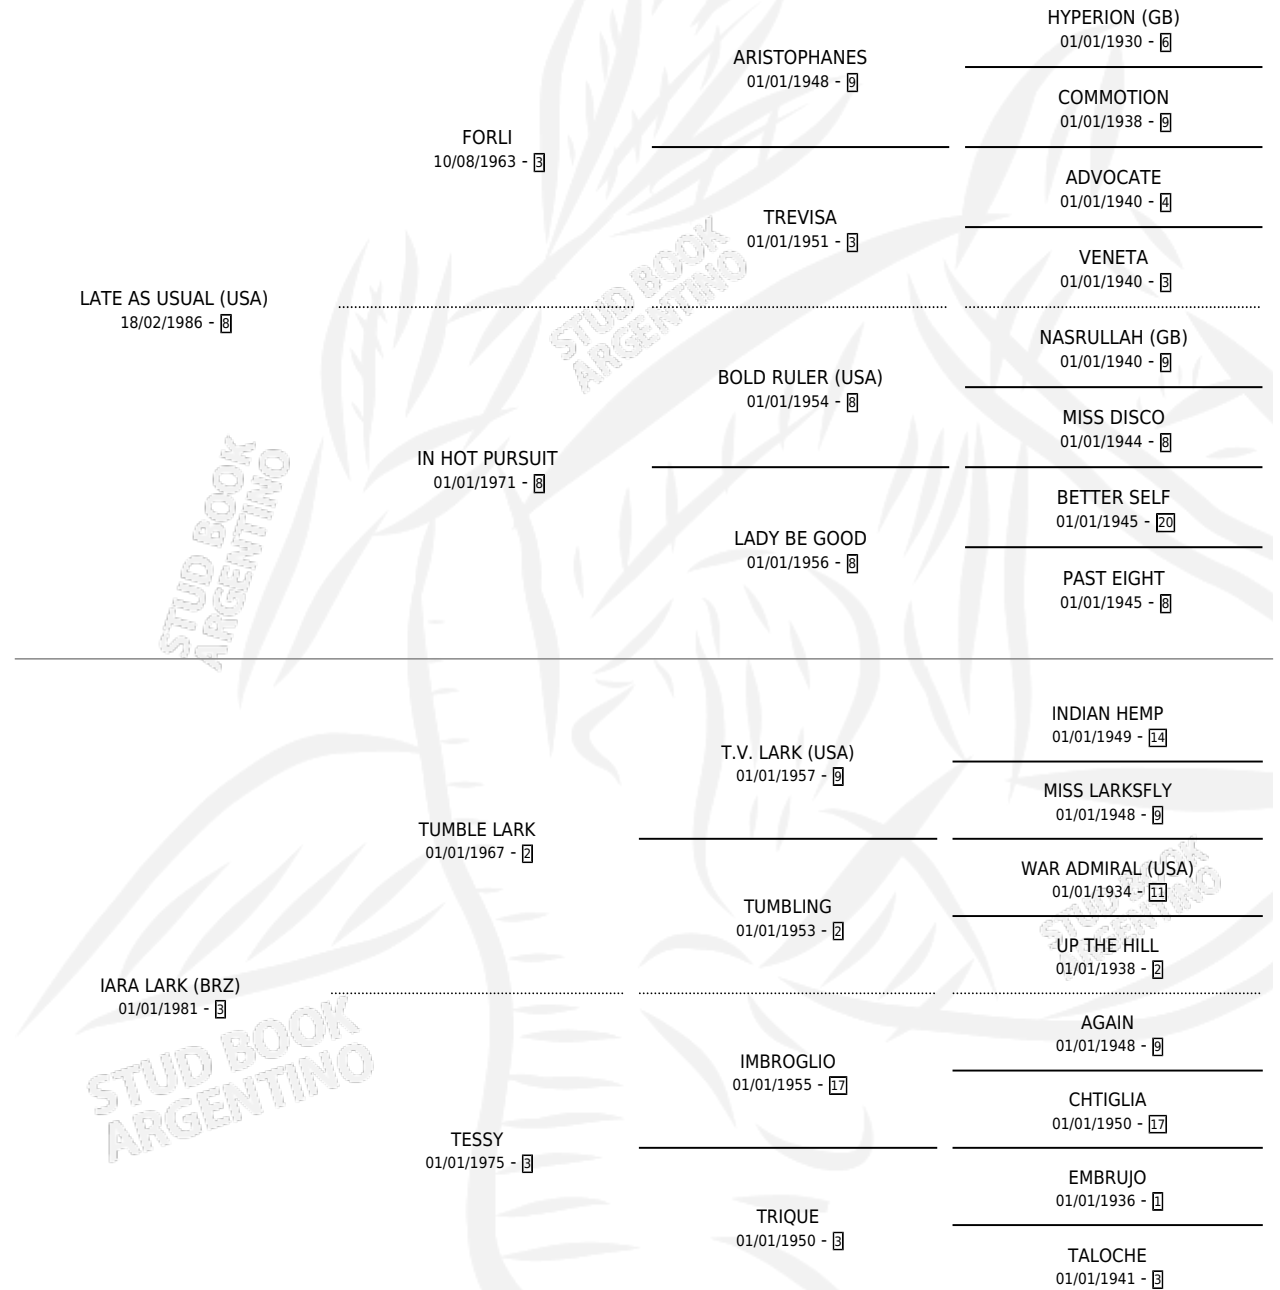

DESPUES DE TODO

por LATE AS USUAL (USA) y IARA LARK (BRZ) por
TUMBLE LARK

Argentina · Macho · Zaino · SP · 17/10/1996
Familia 3-n · Volumen 36

ESTADO

TIPIFICACIÓN SANGUÍNEA	✓
TIPIFICACIÓN POR ADN	X
PASAPORTE	X
IDENTIFICACIÓN POR MICROCHIP	X
REPRODUCTOR	X

Lugar de nacimiento: Luciernagas

Criador: Sin dato

PEDIGREE

CAMPAÑA

Solo carreras oficiales de Argentina

POR EDAD

EDAD	CC	1°	2°	3°	4°	5°	NP	CLC	CLG	CLCG1	CLGG1	IMPORTE	GANANCIA / CC
4 AÑOS	4	0	0	0	0	0	4	0	0	0	0	\$0	\$0
TOTALES	4	0	0	0	0	0	4	0	0	0	0	\$0	\$0
%		0.0%	0.0%	0.0%	0.0%	0.0%	100%	0.0%	0.0%	0.0%	0.0%		