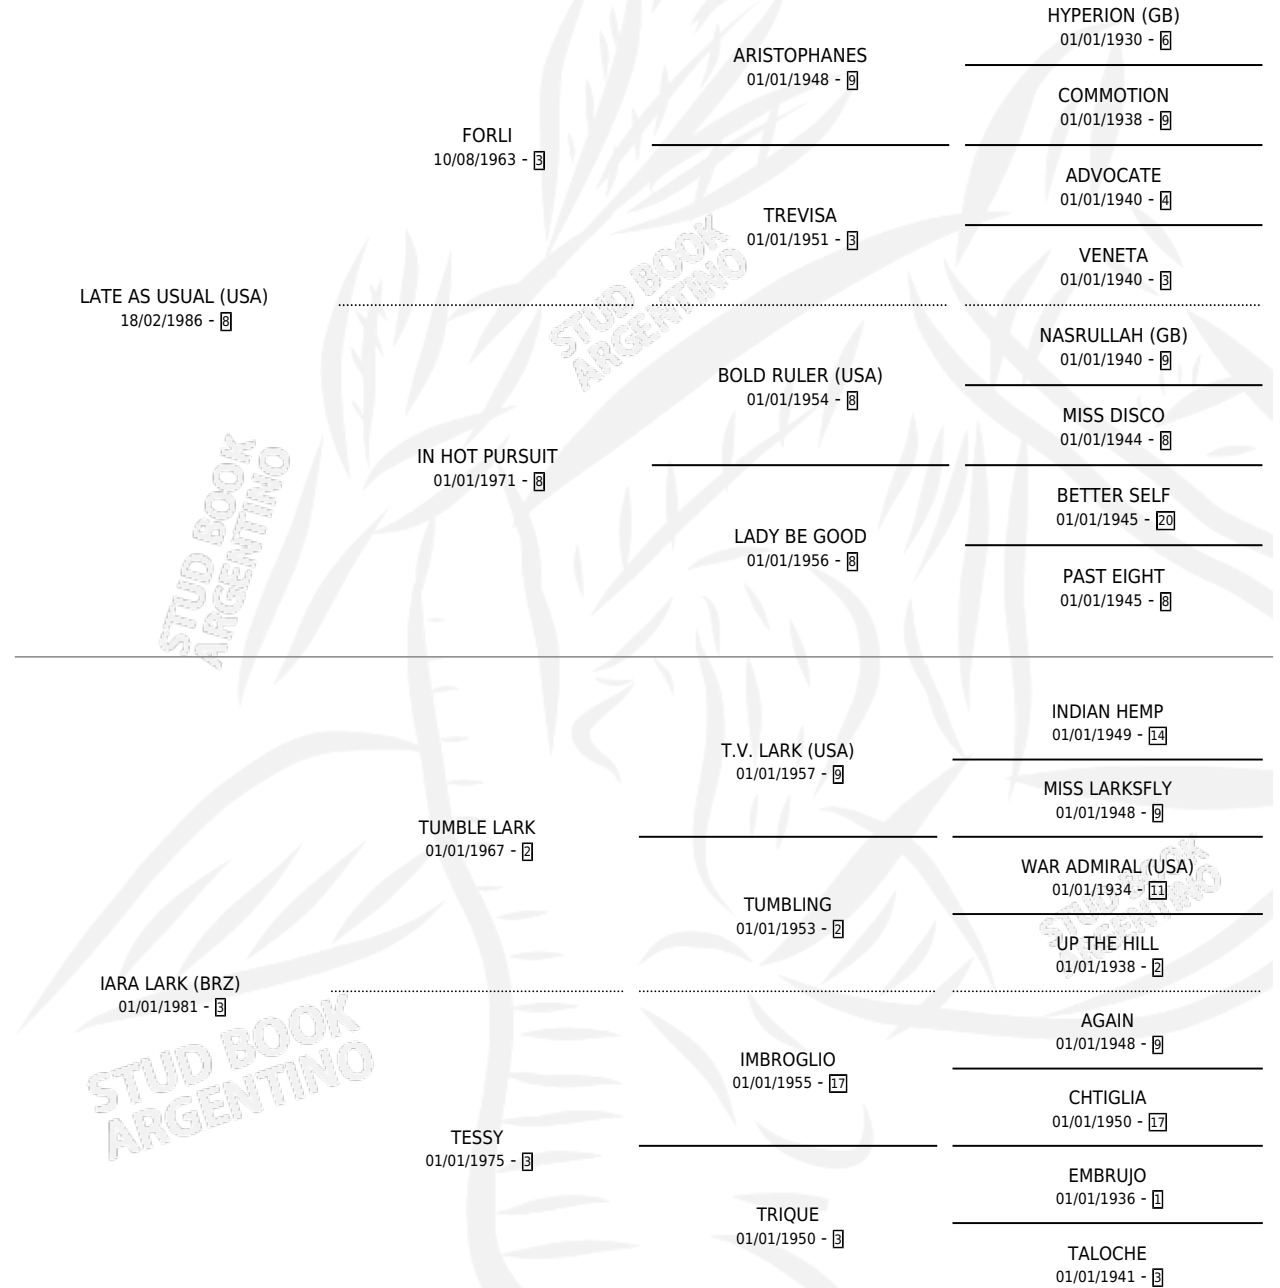

DESPUES DE TODO

por LATE AS USUAL (USA) y IARA LARK (BRZ) por
TUMBLE LARK

Argentina · Macho · Zaino · SP · 17/10/1996
Familia 3-n · Volumen 36

ESTADO

TIPIFICACIÓN SANGUÍNEA	✓
TIPIFICACIÓN POR ADN	X
PASAPORTE	X
IDENTIFICACIÓN POR MICROCHIP	X
REPRODUCTOR	X

Lugar de nacimiento: Luciernagas

Criador: Sin dato

PEDIGREE

CAMPAÑA

Solo carreras oficiales de Argentina

POR EDAD

EDAD	CC	1°	2°	3°	4°	5°	NP	CLC	CLG	CLCG1	CLGG1	IMPORTE	GANANCIA / CC
4 AÑOS	4	0	0	0	0	0	4	0	0	0	0	\$0	\$0
TOTALES	4	0	0	0	0	0	4	0	0	0	0	\$0	\$0
%		0.0%	0.0%	0.0%	0.0%	0.0%	100%	0.0%	0.0%	0.0%	0.0%		