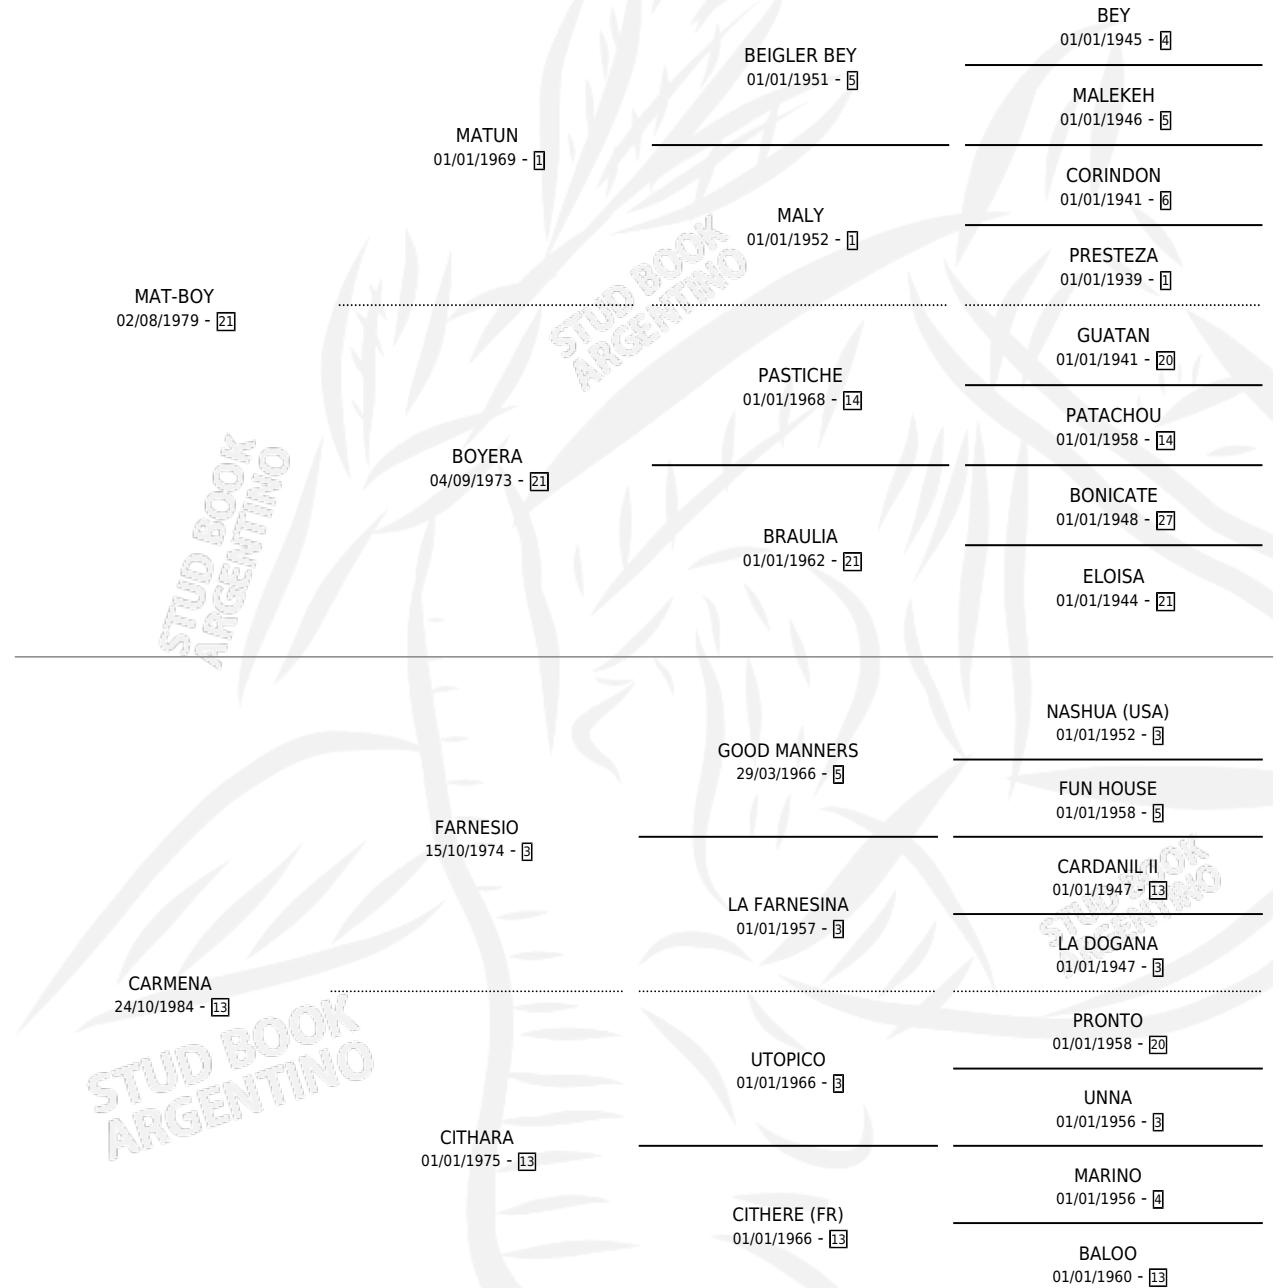

CARMUCHA

por **MAT-BOY** y **CARMENA** por **FARNESIO**

Argentina · Hembra · Zaino Doradillo · SP · 15/09/1996
Familia 13-c · Volumen 36

ESTADO

TIPIFICACIÓN SANGUÍNEA	✓
TIPIFICACIÓN POR ADN	X
PASAPORTE	X
IDENTIFICACIÓN POR MICROCHIP	X
REPRODUCTOR	X

Lugar de nacimiento: Las Ortigas

Criador: Las Ortigas

PEDIGREE

CARMUCHA

Datos oficiales del Stud Book Argentino

Documento generado el 28/04/2026

studbook.org.ar