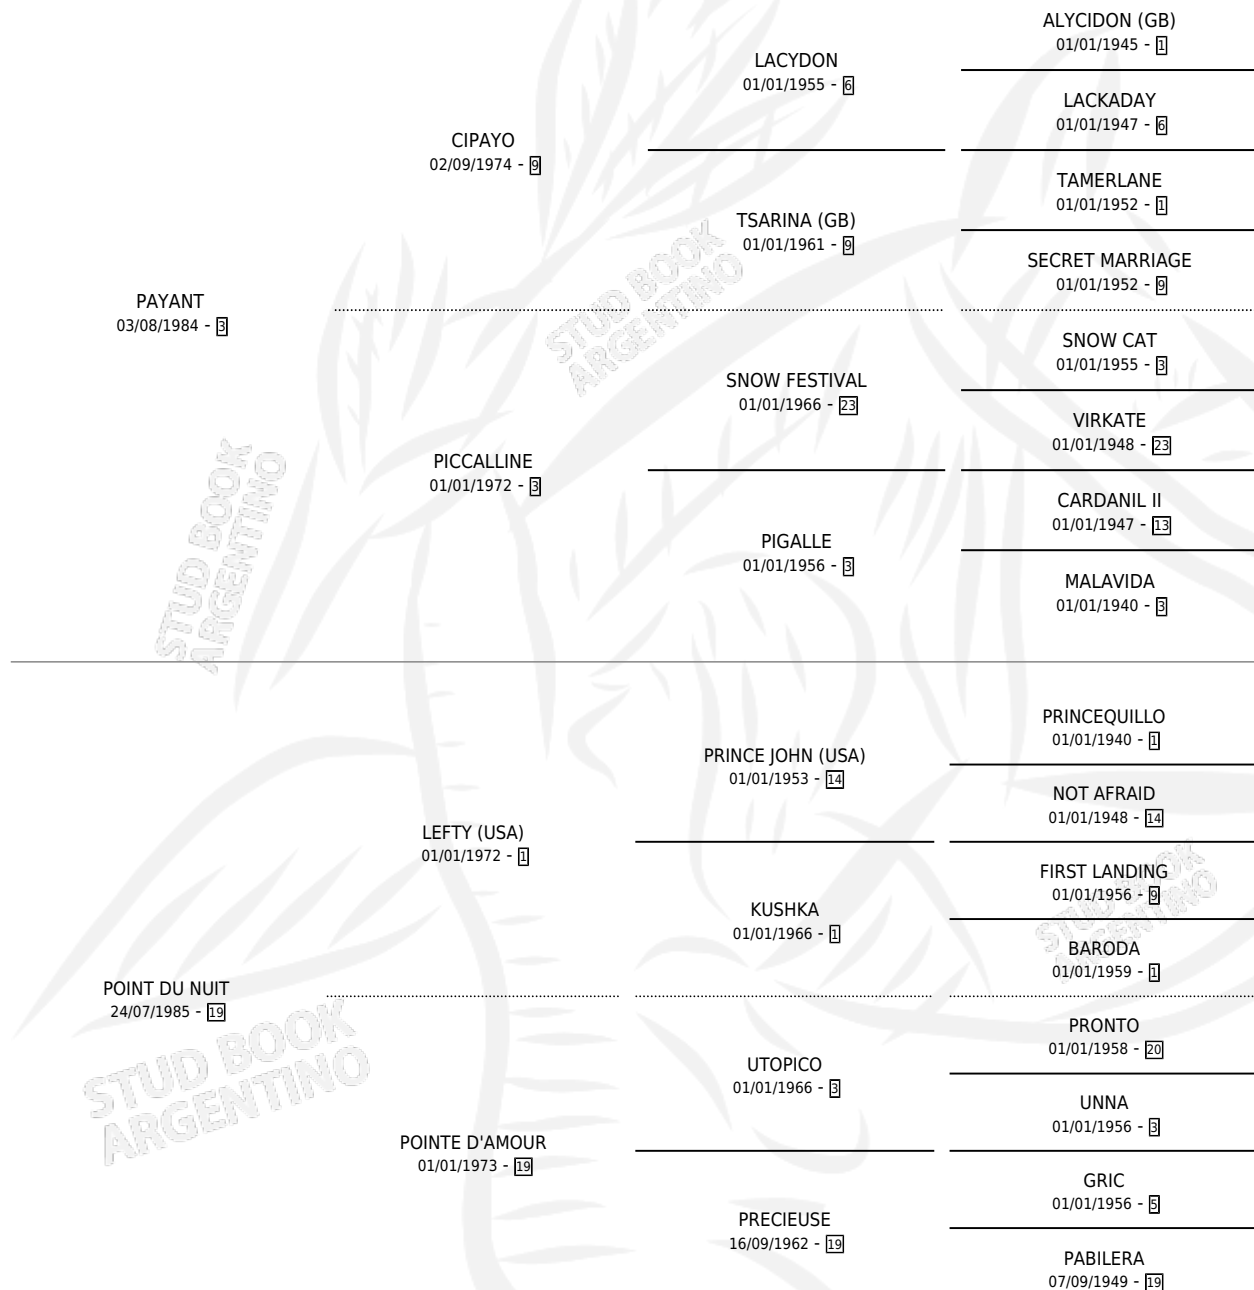

PARISHKA

por **PAYANT** y **POINT DU NUIT** por **LEFTY (USA)**

Argentina · Hembra · Alazan · SP · 20/09/1996
Familia 19-c · Volumen 36

ESTADO

TIPIFICACIÓN SANGUÍNEA	✓
TIPIFICACIÓN POR ADN	✓
PASAPORTE	X
IDENTIFICACIÓN POR MICROCHIP	X
REPRODUCTOR	✓

Lugar de nacimiento: Las Ortigas

Criador: Las Ortigas

~

HIJOS

	MACHOS	HEMBRAS
9 NACIERON	4	5
7 CORRIERON	2	5
6 GANARON	1	5
0 GANADORES CL	0 GANADORES GR	0 GANADORES G1

PEDIGREE

CAMPAÑA

Solo carreras oficiales de Argentina