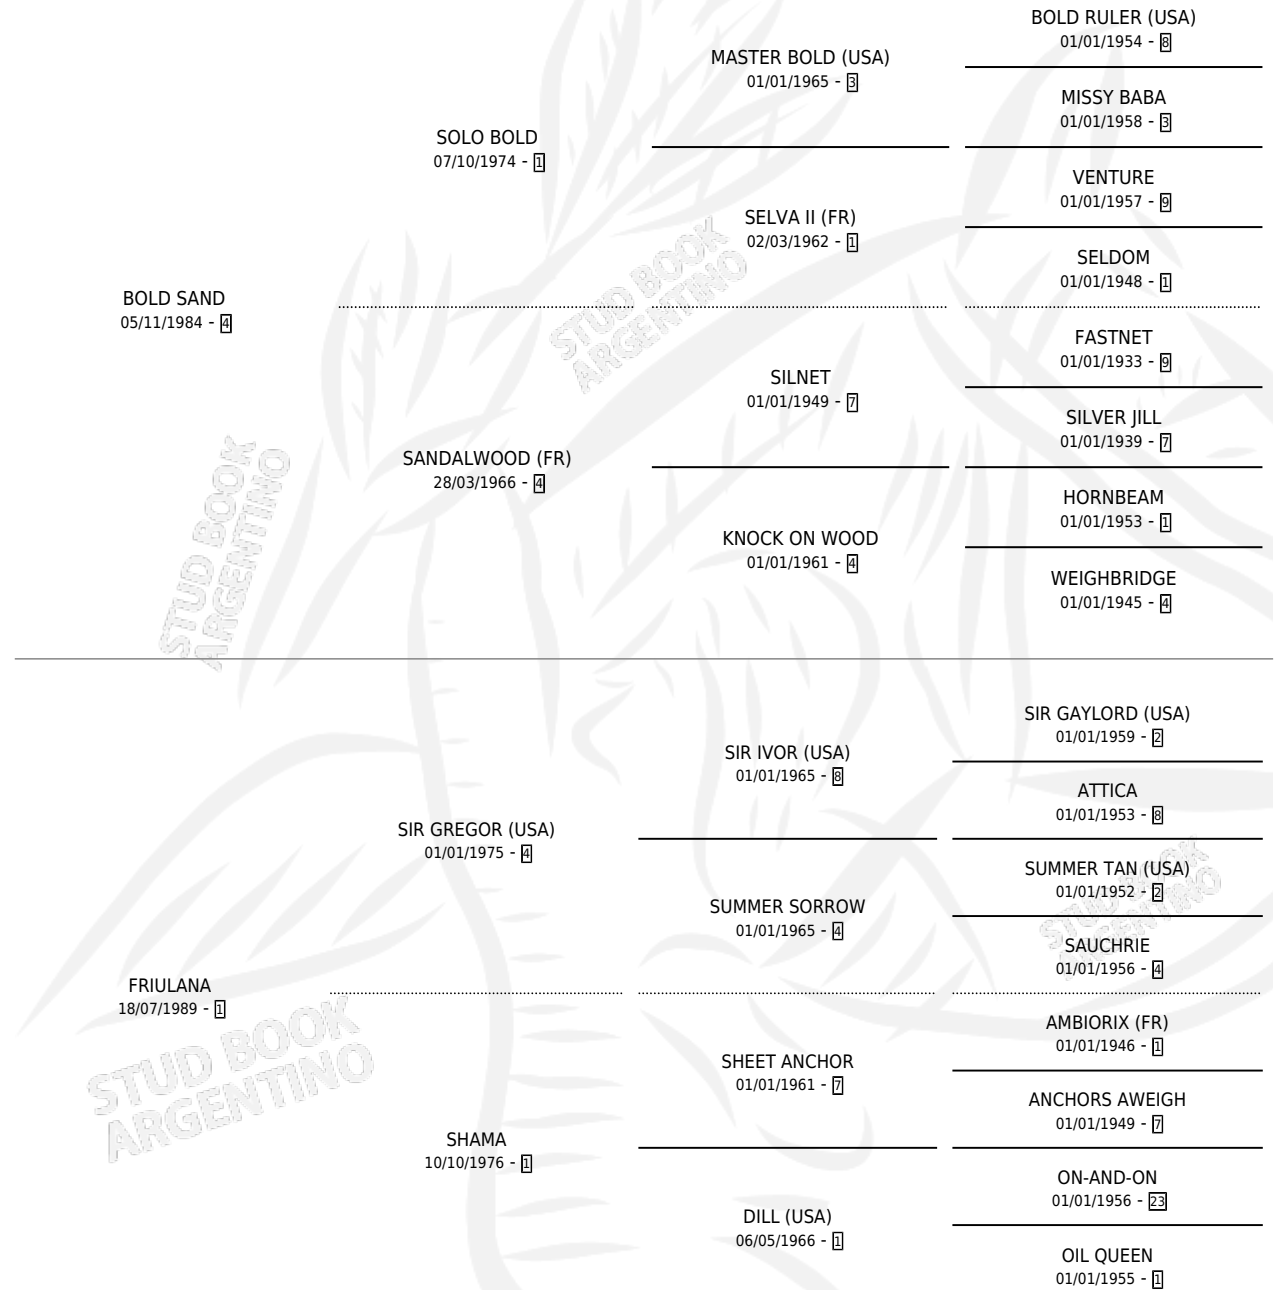

# ROSALIA SAND

por **BOLD SAND** y **FRIULANA** por **SIR GREGOR (USA)**

Argentina · Hembra · Zaino · SP · 14/09/1996  
Familia 1-o · Volumen 36

## ESTADO

TIPIFICACIÓN SANGUÍNEA	✓
TIPIFICACIÓN POR ADN	✓
PASAPORTE	X
IDENTIFICACIÓN POR MICROCHIP	X
REPRODUCTOR	✓

**Lugar de nacimiento:** Gualeyan

**Criador:** Sin dato