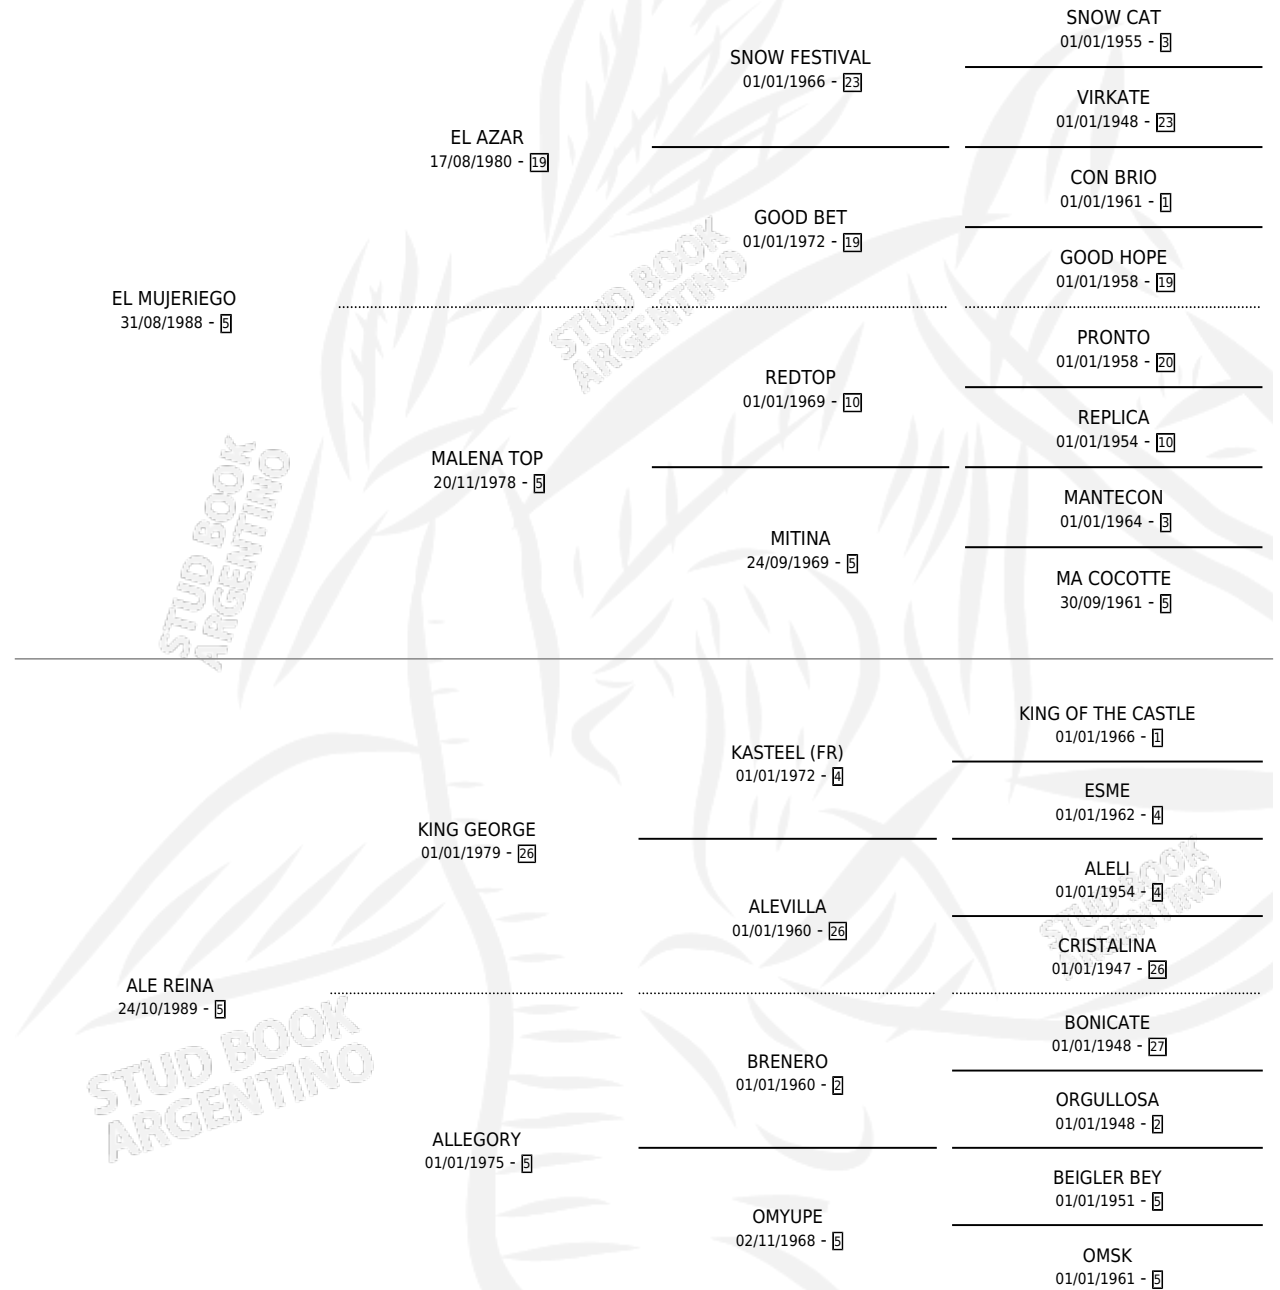

LA ANDARIEGA

por EL MUJERIEGO y ALE REINA por KING GEORGE

Argentina · Hembra · Alazan · SP · 05/10/1996
Familia 5-j · Volumen 36

ESTADO

TIPIFICACIÓN SANGUÍNEA	✓
TIPIFICACIÓN POR ADN	X
PASAPORTE	X
IDENTIFICACIÓN POR MICROCHIP	X
REPRODUCTOR	X

Lugar de nacimiento: Mere

Criador: Sin dato

PEDIGREE

LA ANDARIEGA

Datos oficiales del Stud Book Argentino

Documento generado el 14/05/2026

studbook.org.ar