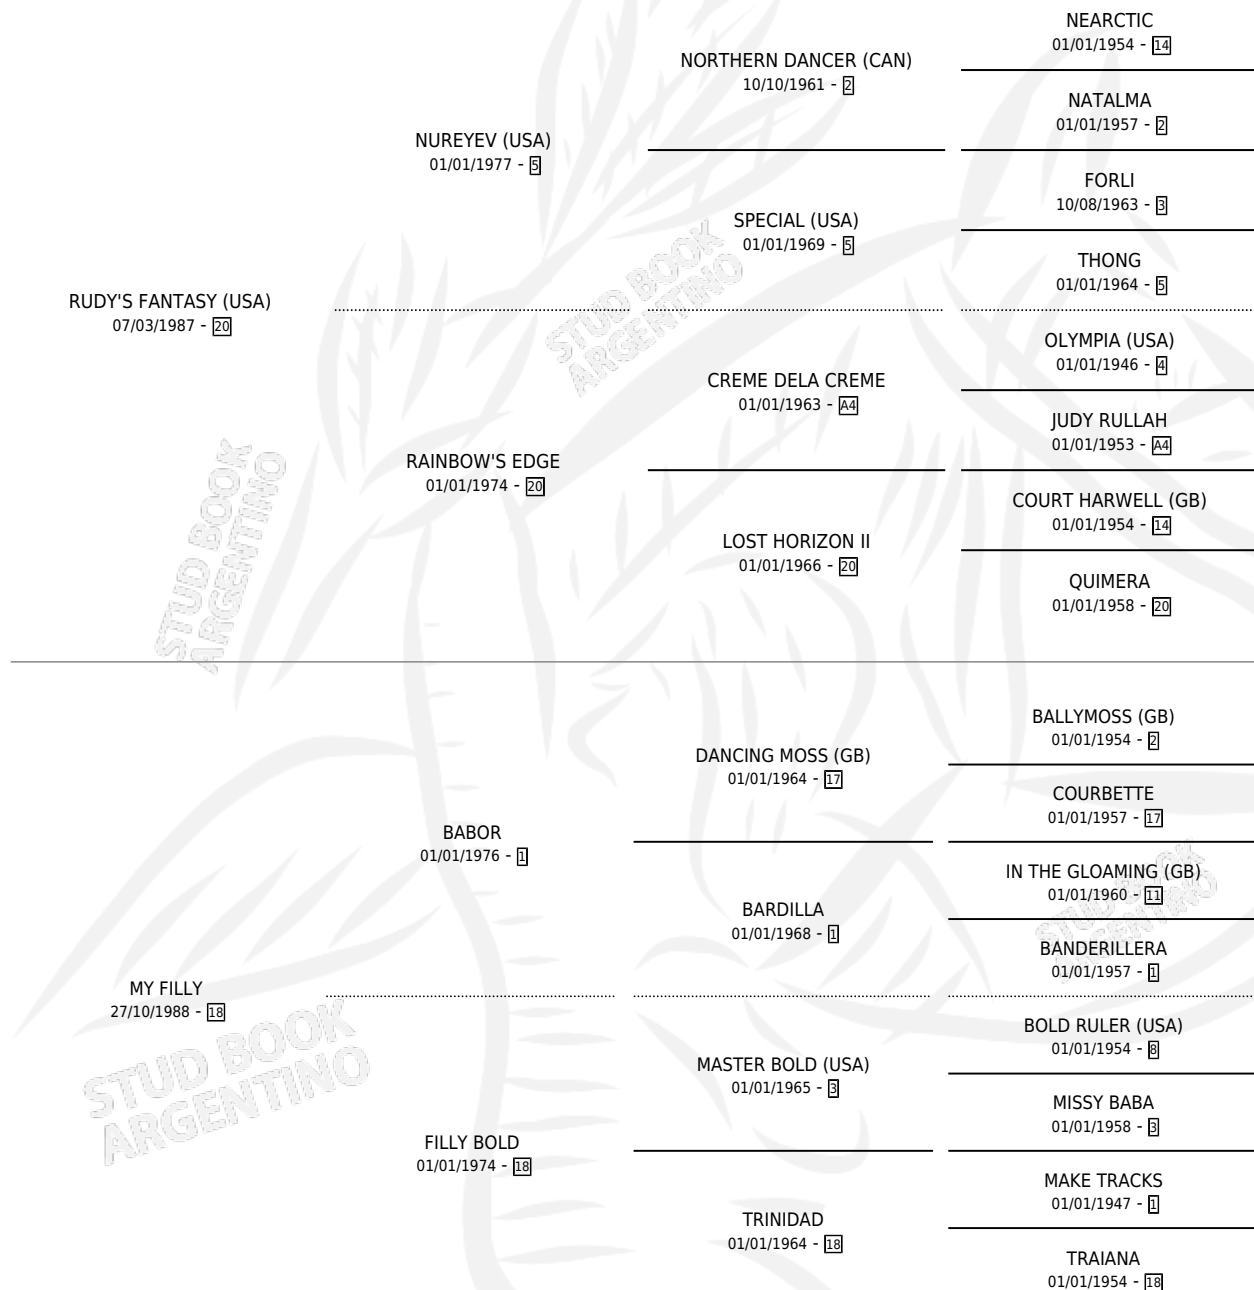

Lugar de nacimiento: Don Luis Toro

Criador: Sin dato

~

HIJOS

	MACHOS	HEMBRAS
6 NACIERON	3	3
4 CORRIERON	2	2
1 GANARON	1	0
0 GANADORES CL	0 GANADORES GR	0 GANADORES G1

PEDIGREE

S

mientos 6 / Efectividad 75.00%