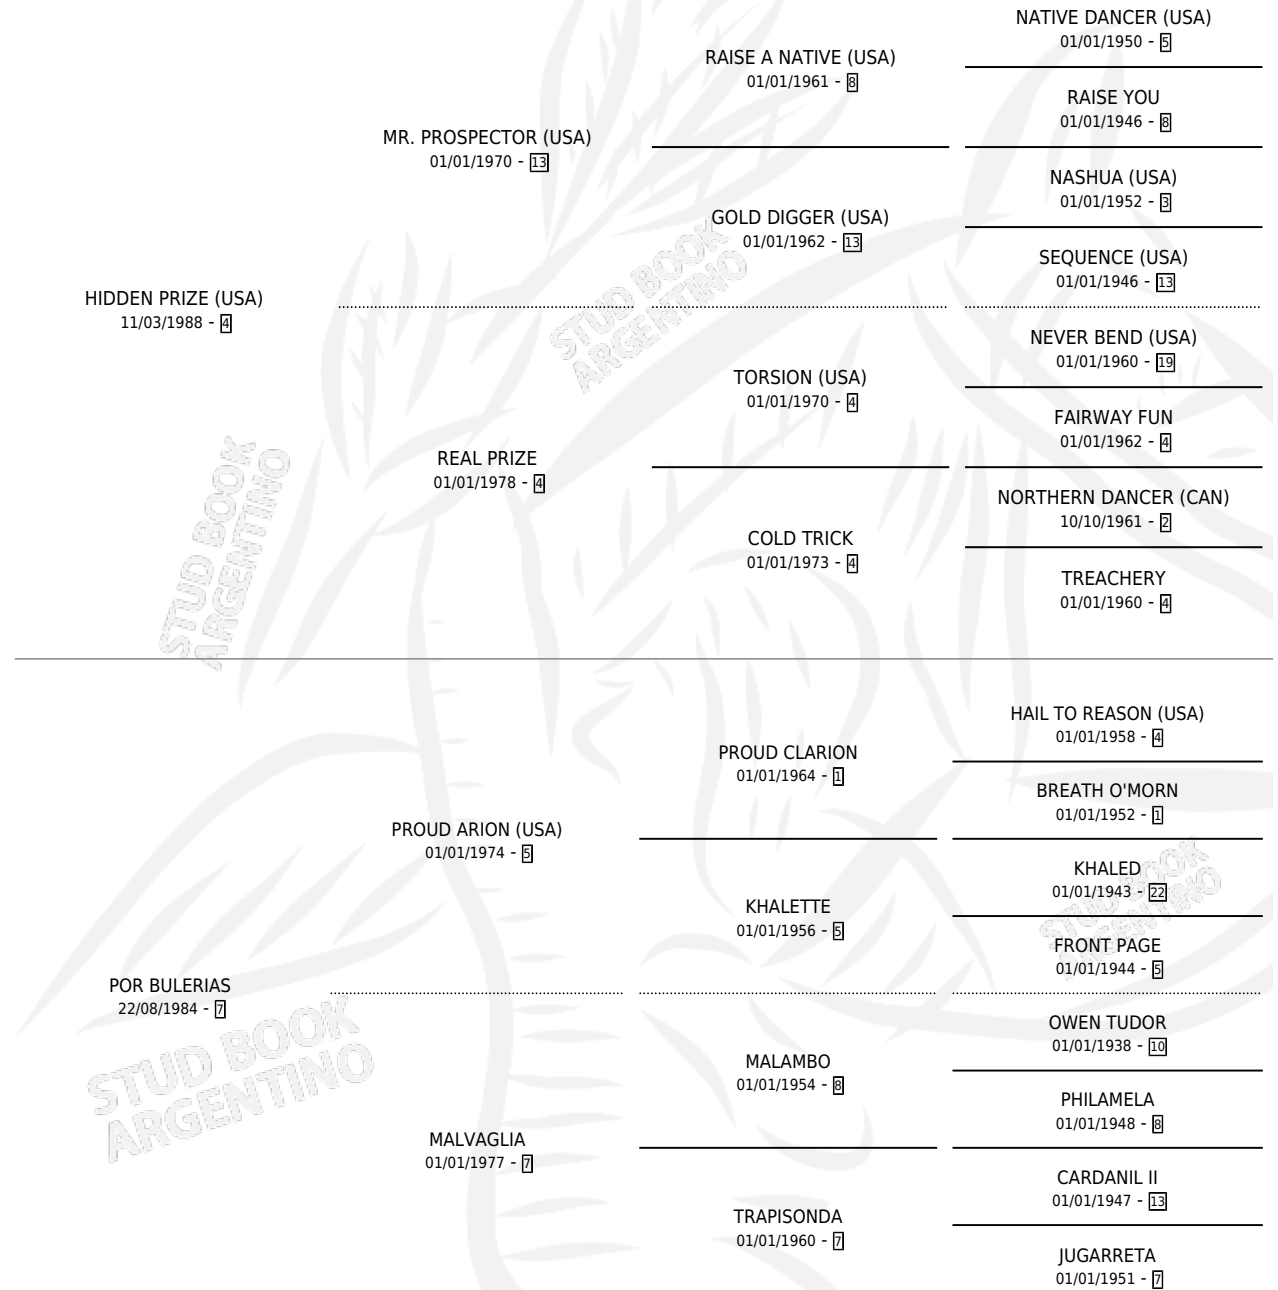

SIGO ARRESTADO

por **HIDDEN PRIZE (USA)** y **POR BULERIAS** por **PROUD ARION (USA)**

Argentina · Macho · Zaino · SP · 28/09/1996
Familia 7 · Volumen 36

ESTADO

TIPIFICACIÓN SANGUÍNEA	✓
TIPIFICACIÓN POR ADN	X
PASAPORTE	X
IDENTIFICACIÓN POR MICROCHIP	X
REPRODUCTOR	X

Lugar de nacimiento: Don Luis Toro
Criador: Sin dato

PEDIGREE

CAMPAÑA

Solo carreras oficiales de Argentina

POR EDAD

EDAD	CC	1°	2°	3°	4°	5°	NP	CLC	CLG	CLCG1	CLGG1	IMPORTE	GANANCIA / CC
3 AÑOS	2	0	0	0	0	0	2	0	0	0	0	\$0	\$0
4 AÑOS	2	0	0	0	0	0	2	0	0	0	0	\$0	\$0
5 AÑOS	1	0	0	0	0	0	1	0	0	0	0	\$0	\$0
6 AÑOS	1	0	0	0	0	0	1	0	0	0	0	\$0	\$0
TOTALES	6	0	0	0	0	0	6	0	0	0	0	\$0	\$0
%		0.0%	0.0%	0.0%	0.0%	0.0%	100%	0.0%	0.0%	0.0%	0.0%		