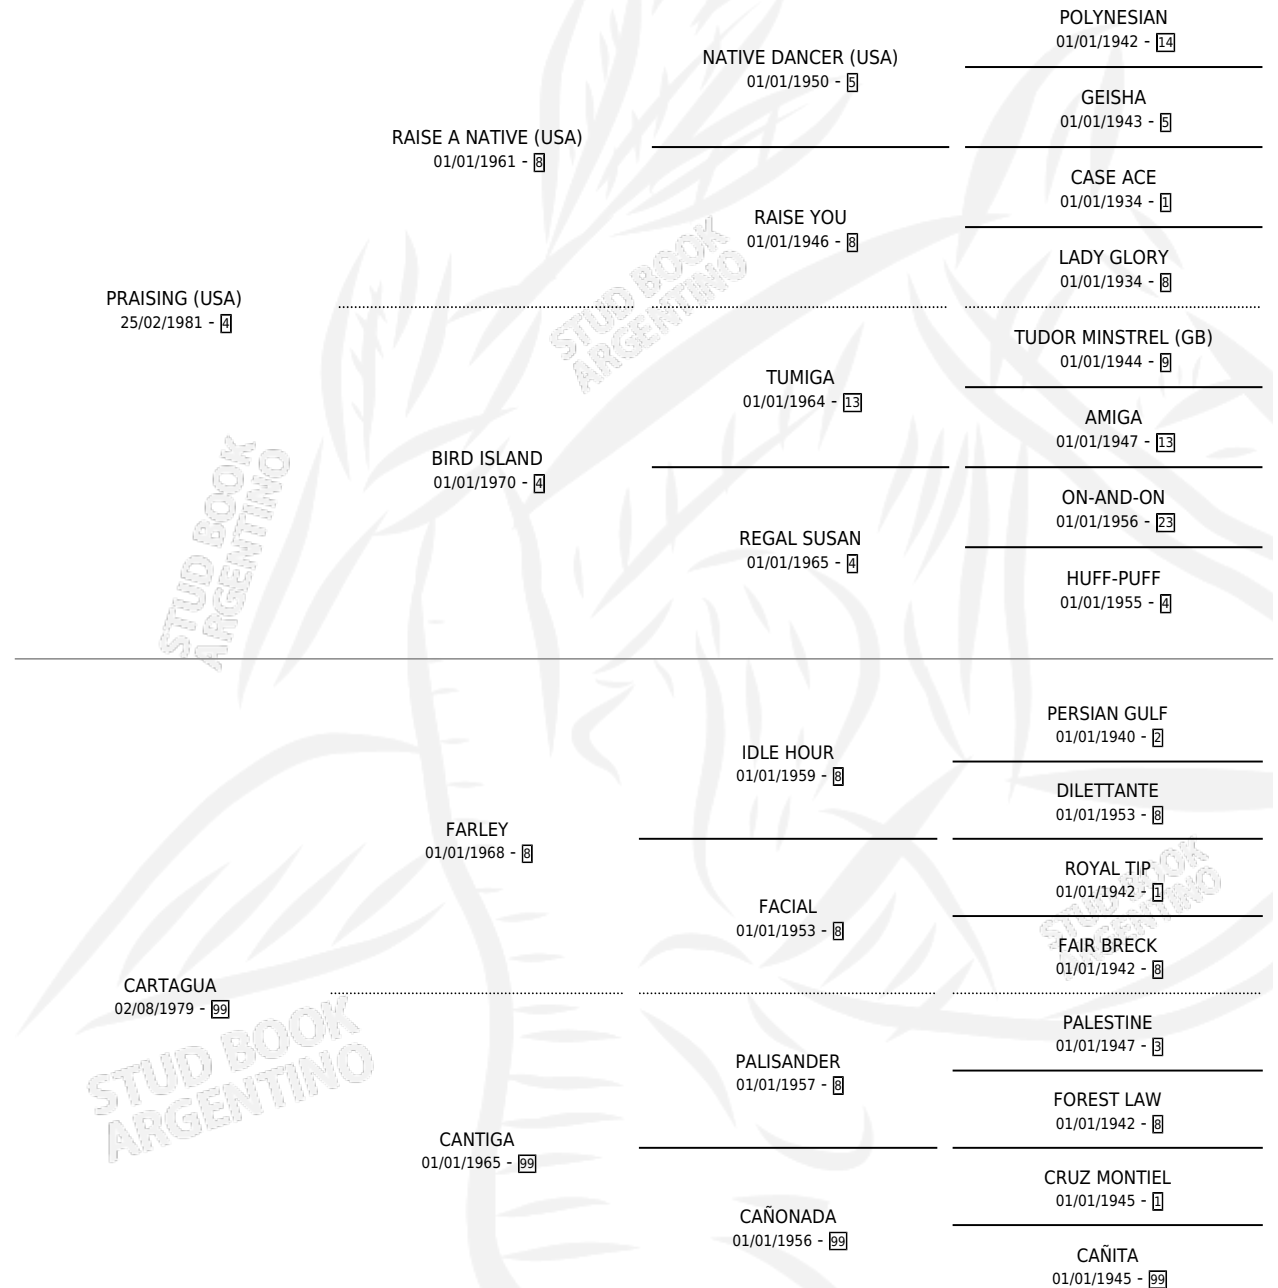

ÑATO GAUCHO

por **PRAISING (USA)** y **CARTAGUA** por **FARLEY**

Argentina · Macho · Alazan · SP · 23/09/1996
Familia 99 · Volumen 36

ESTADO

TIPIFICACIÓN SANGUÍNEA	✓
TIPIFICACIÓN POR ADN	X
PASAPORTE	X
IDENTIFICACIÓN POR MICROCHIP	X
REPRODUCTOR	X

Lugar de nacimiento: Los Olivos

Criador: Sin dato

PEDIGREE

CAMPAÑA

Solo carreras oficiales de Argentina

POR EDAD

EDAD	CC	1°	2°	3°	4°	5°	NP	CLC	CLG	CLCG1	CLGG1	IMPORTE	GANANCIA / CC
4 AÑOS	4	0	0	0	1	1	2	0	0	0	0	\$329	\$82
5 AÑOS	4	0	1	0	1	1	1	0	0	0	0	\$650	\$163
6 AÑOS	7	2	0	1	1	0	3	0	0	0	0	\$7,230	\$1,033
7 AÑOS	1	0	0	0	0	0	1	0	0	0	0	\$0	\$0
TOTALES	16	2	1	1	3	2	7	0	0	0	0	\$8,209	\$513
%		12.5%	6.3%	6.3%	18.8%	12.5%	43.8%	0.0%	0.0%	0.0%	0.0%		

Ganador de 2 carreras en Palermo y La Plata - \$8,209, a los 6 años.

POR DISTANCIA

HIPODROMO	CC	1°	2°	3°	4°	5°	NP	CLC	CLG	CLCG1	CLGG1	IMPORTE
LA PLATA	4	1	0	0	0	1	2	0	0	0	0	\$4,144
1000 MTS	4	1	0	0	0	1	2	0	0	0	0	\$4,144
PALERMO	11	1	1	0	3	1	5	0	0	0	0	\$4,065
1000 MTS	11	1	1	0	3	1	5	0	0	0	0	\$4,065
GUALEGUAYCHU	1	0	0	1	0	0	0	0	0	0	0	\$0
1000 MTS	1	0	0	1	0	0	0	0	0	0	0	\$0