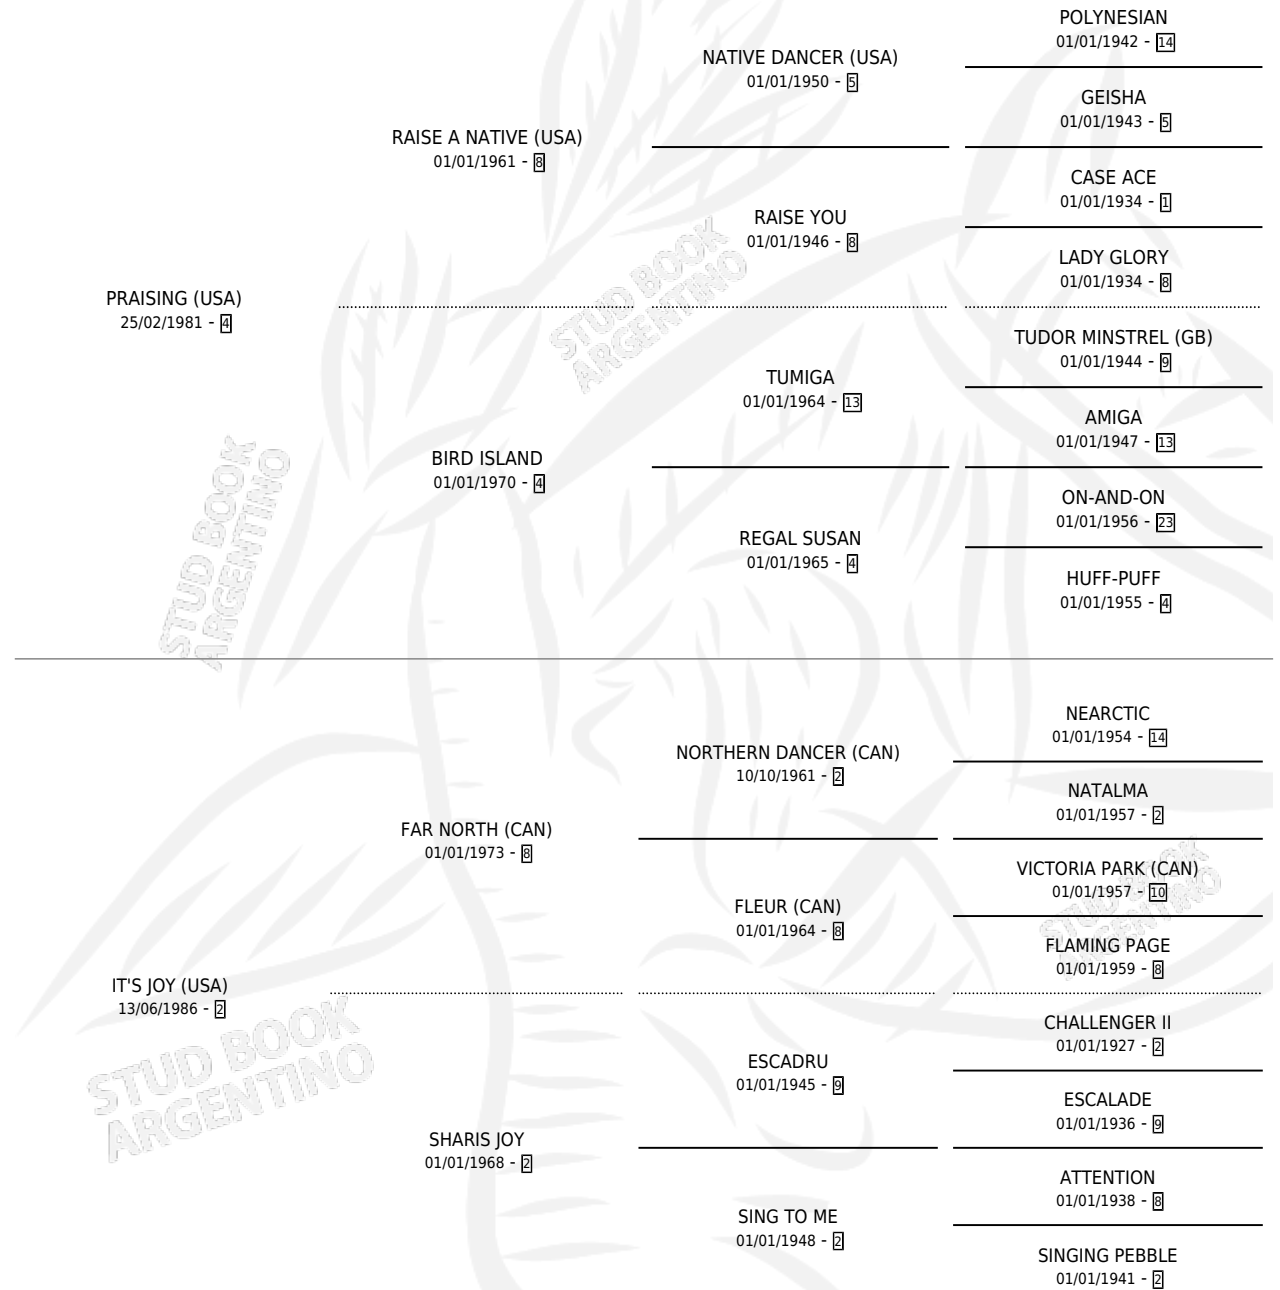

GUELECAL

por **PRAISING (USA)** y **IT'S JOY (USA)** por **FAR NORTH (CAN)**

Argentina · Macho · Alazan · SP · 17/09/1996
Familia 2 · Volumen 36

ESTADO

TIPIFICACIÓN SANGUÍNEA	X
TIPIFICACIÓN POR ADN	X
PASAPORTE	X
IDENTIFICACIÓN POR MICROCHIP	X
REPRODUCTOR	X

Lugar de nacimiento: Los Olivos

Criador: Los Olivos

PEDIGREE

GUELECAL

Datos oficiales del Stud Book Argentino

Documento generado el 04/05/2026

studbook.org.ar