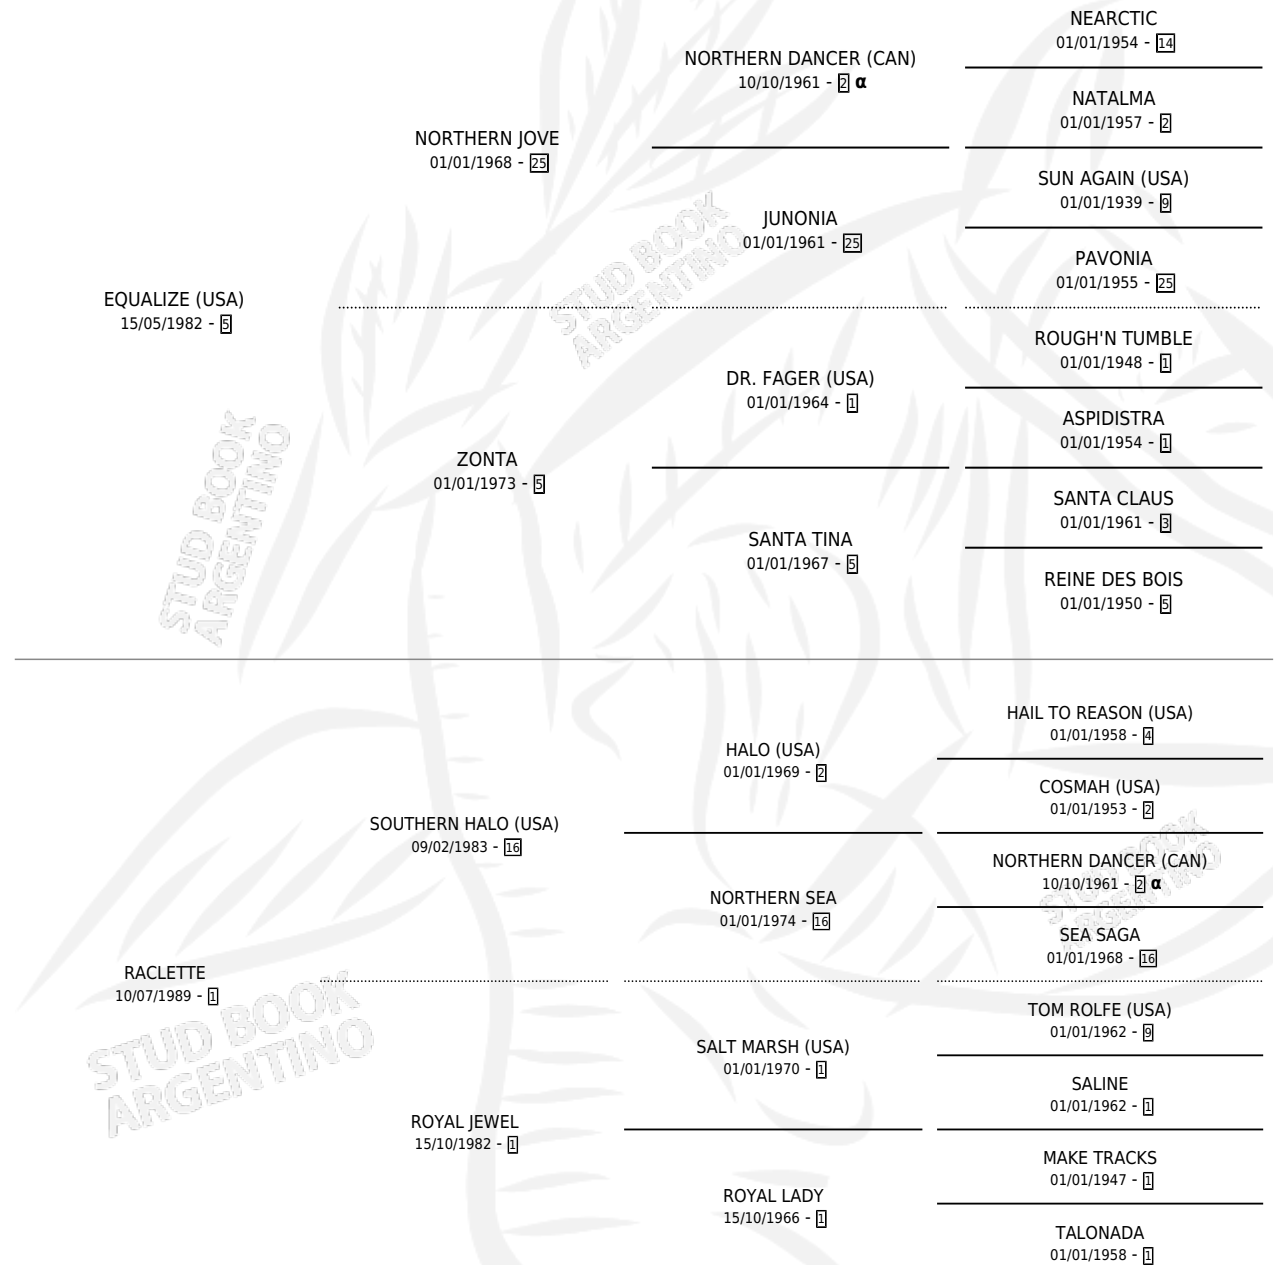

ARROGANTE

por **EQUALIZE (USA)** y **RACLETTE** por **SOUTHERN HALO (USA)**

Argentina · Macho · Tordillo · SP · 21/10/1996
Familia 1-w · Volumen 36

ESTADO

TIPIFICACIÓN SANGUÍNEA	✓
TIPIFICACIÓN POR ADN	X
PASAPORTE	X
IDENTIFICACIÓN POR MICROCHIP	X
REPRODUCTOR	X

Lugar de nacimiento: Santa Victoria
Criador: Santa Victoria

PEDIGREE

INBREEDING : α

CAMPAÑA

Solo carreras oficiales de Argentina

POR EDAD

EDAD	CC	1°	2°	3°	4°	5°	NP	CLC	CLG	CLCG1	CLGG1	IMPORTE	GANANCIA / CC
4 AÑOS	6	1	0	2	0	0	3	0	0	0	0	\$5,862	\$977
5 AÑOS	5	1	1	1	0	1	1	0	0	0	0	\$6,028	\$1,206
6 AÑOS	5	1	1	1	1	0	1	0	0	0	0	\$6,489	\$1,298
TOTALES	16	3	2	4	1	1	5	0	0	0	0	\$18,379	\$1,149
%		18.8%	12.5%	25.0%	6.3%	6.3%	31.3%	0.0%	0.0%	0.0%	0.0%		

Ganador de 3 carreras en San Isidro y Palermo - \$18,379, a los 4,5 y 6 años.

POR DISTANCIA

HIPODROMO	CC	1°	2°	3°	4°	5°	NP	CLC	CLG	CLCG1	CLGG1	IMPORTE
PALERMO	6	1	0	1	1	0	3	0	0	0	0	\$5,526
1400 MTS	6	1	0	1	1	0	3	0	0	0	0	\$5,526
SAN ISIDRO	10	2	2	3	0	1	2	0	0	0	0	\$12,853
1400 MTS	10	2	2	3	0	1	2	0	0	0	0	\$12,853