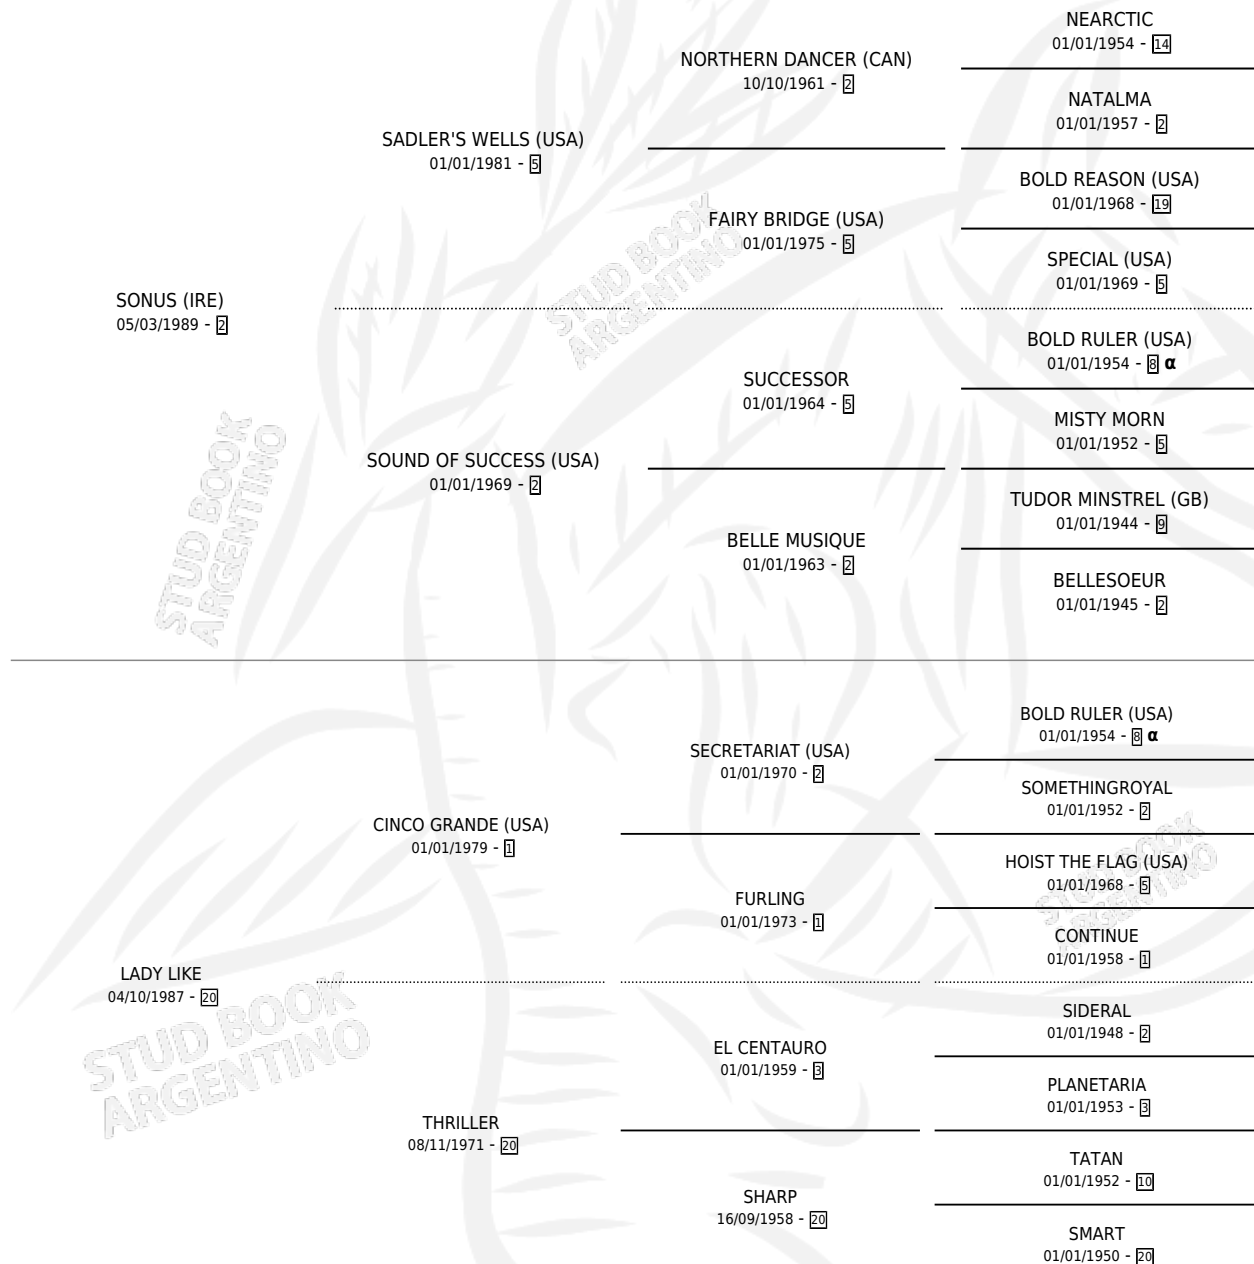

SONIC

por **SONUS (IRE)** y **LADY LIKE** por **CINCO GRANDE (USA)**

Argentina · Macho · Zaino Colorado · SP · 25/09/1996
Familia 20-a · Volumen 36

ESTADO

TIPIFICACIÓN SANGUÍNEA	X
TIPIFICACIÓN POR ADN	X
PASAPORTE	X
IDENTIFICACIÓN POR MICROCHIP	X
REPRODUCTOR	X

Lugar de nacimiento: San Ignacio De Loyola

Criador: Sin dato

PEDIGREE

INBREEDING : α

SONIC

Datos oficiales del Stud Book Argentino

Documento generado el 27/04/2026

studbook.org.ar