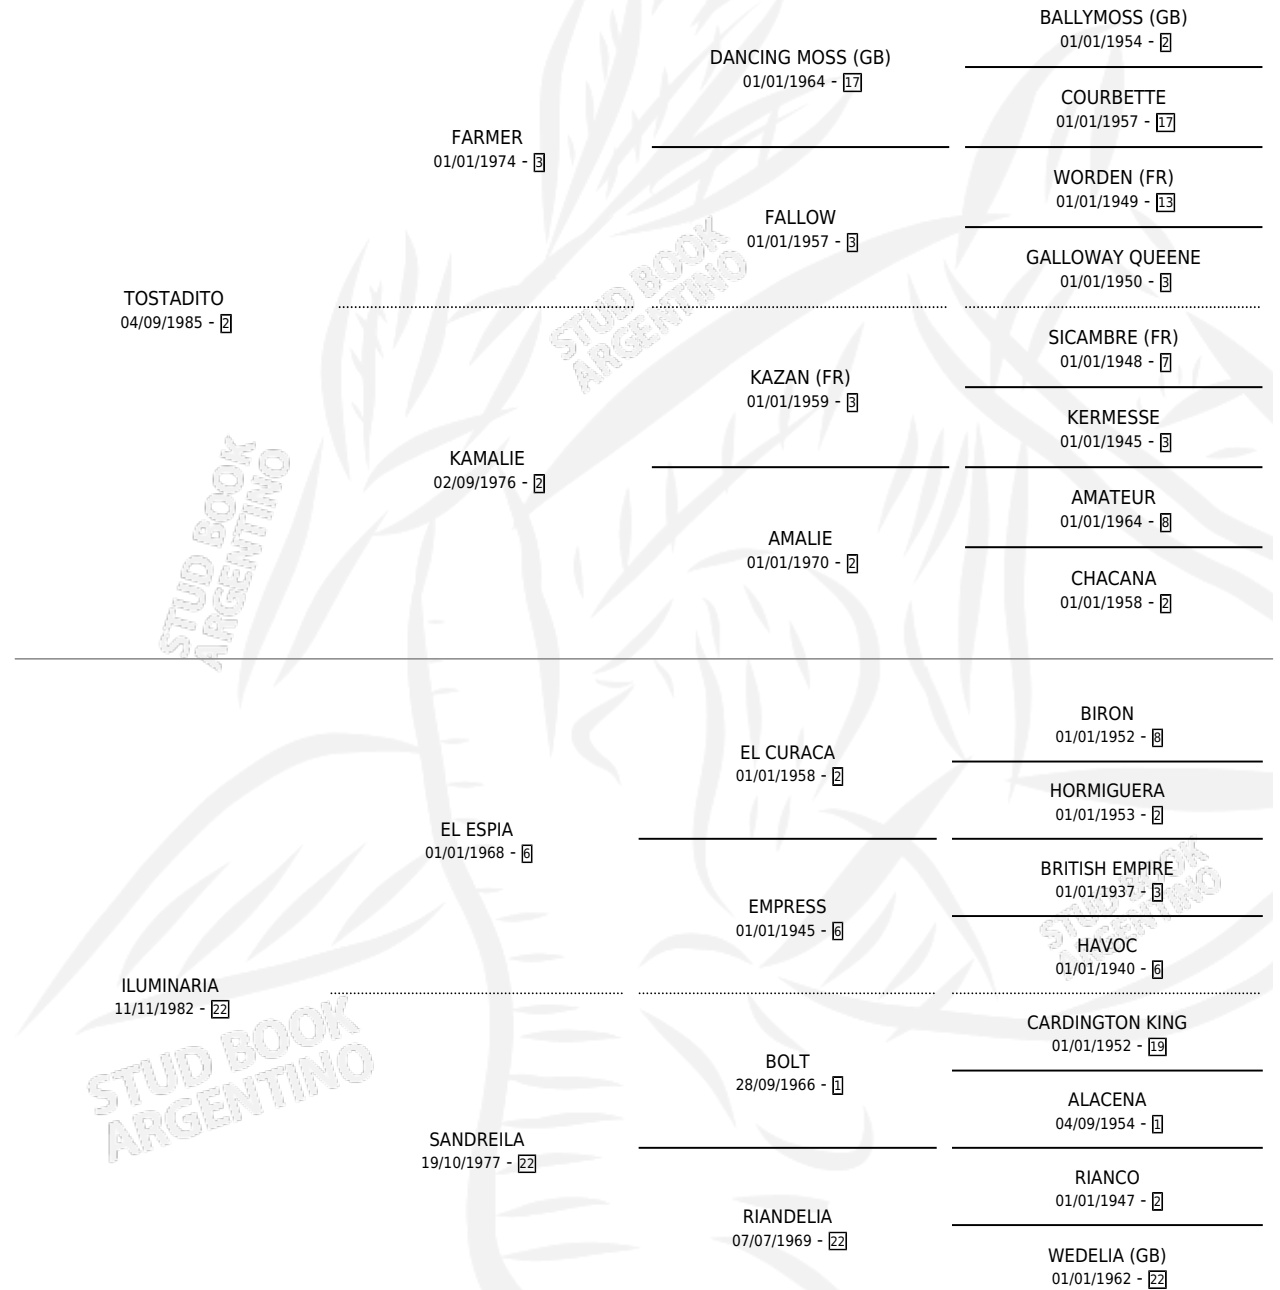

MAMA HECLASIL

por TOSTADITO y ILUMINARIA por EL ESPIA

Argentina · Hembra · Tordillo · SP · 20/10/1996
Familia 22-a · Volumen 36

ESTADO

TIPIFICACIÓN SANGUÍNEA	✓
TIPIFICACIÓN POR ADN	X
PASAPORTE	X
IDENTIFICACIÓN POR MICROCHIP	X
REPRODUCTOR	X

Lugar de nacimiento: Heclasil

Criador: De Bernardis Hector Oscar

PEDIGREE

CAMPAÑA

Solo carreras oficiales de Argentina

POR EDAD

EDAD	CC	1°	2°	3°	4°	5°	NP	CLC	CLG	CLCG1	CLGG1	IMPORTE	GANANCIA / CC
2 AÑOS	3	0	0	0	0	0	3	0	0	0	0	\$0	\$0
TOTALES	3	0	0	0	0	0	3	0	0	0	0	\$0	\$0
%		0.0%	0.0%	0.0%	0.0%	0.0%	100%	0.0%	0.0%	0.0%	0.0%		