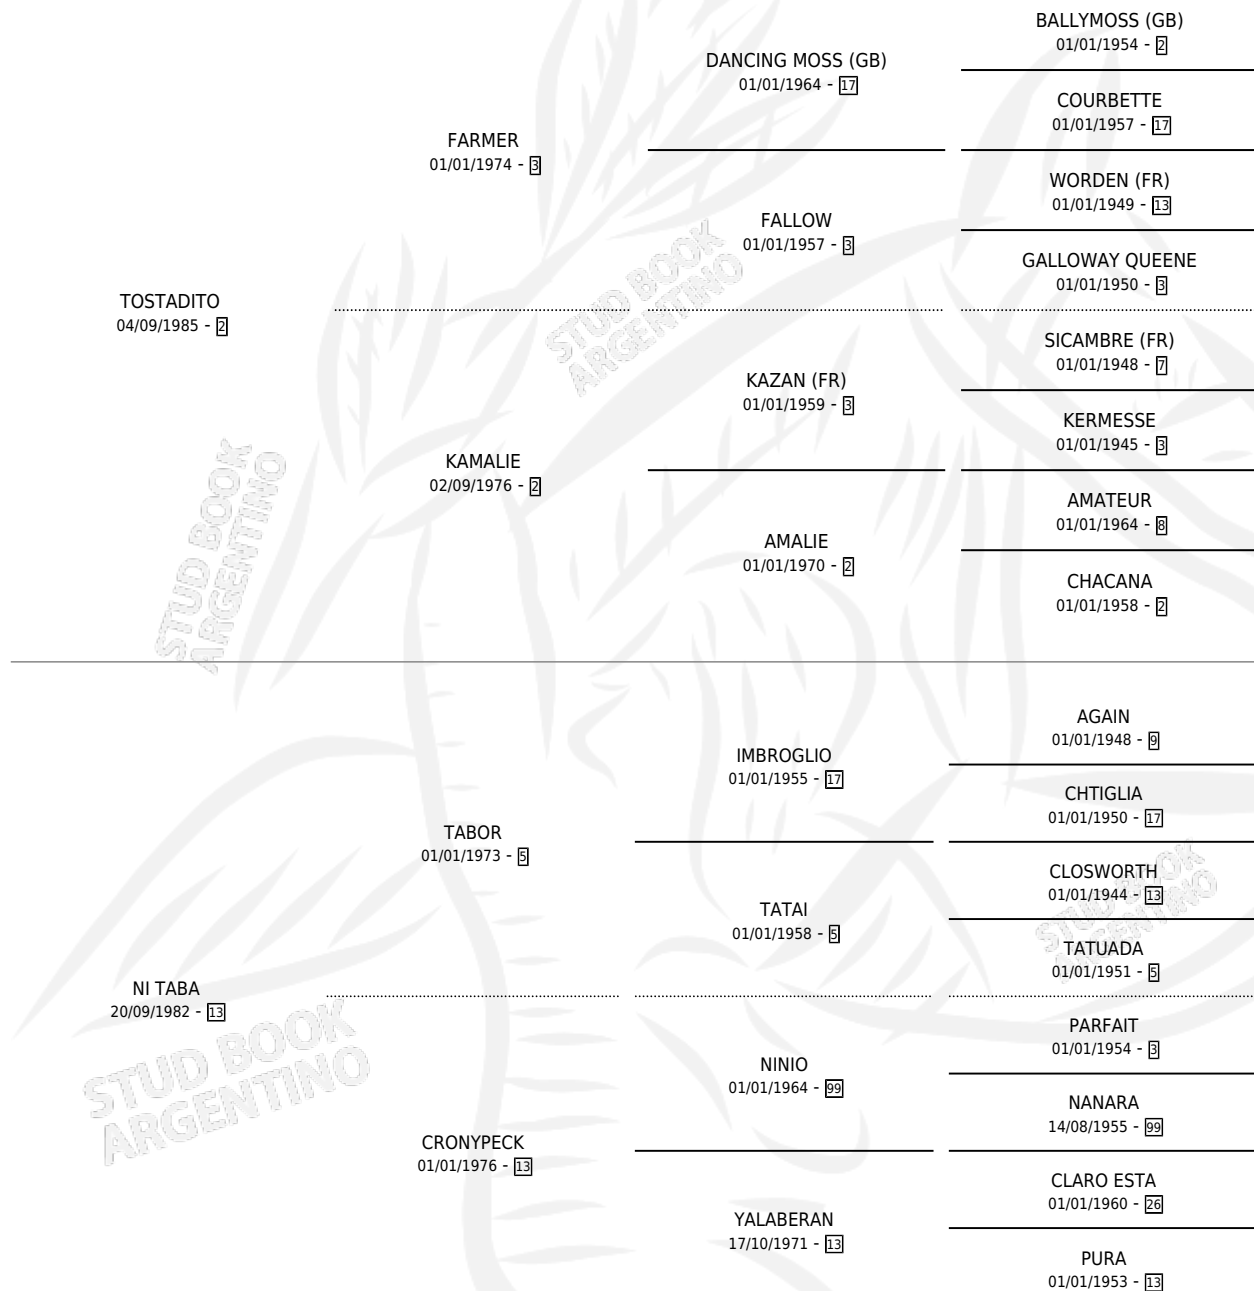

TORDA HECLASIL

por TOSTADITO y NI TABA por TABOR

Argentina · Hembra · Tordillo · SP · 12/10/1996
Familia 13-e · Volumen 36

ESTADO

TIPIFICACIÓN SANGUÍNEA	✓
TIPIFICACIÓN POR ADN	X
PASAPORTE	X
IDENTIFICACIÓN POR MICROCHIP	X
REPRODUCTOR	X

Lugar de nacimiento: Heclasil

Criador: De Bernardis Hector Oscar

PEDIGREE