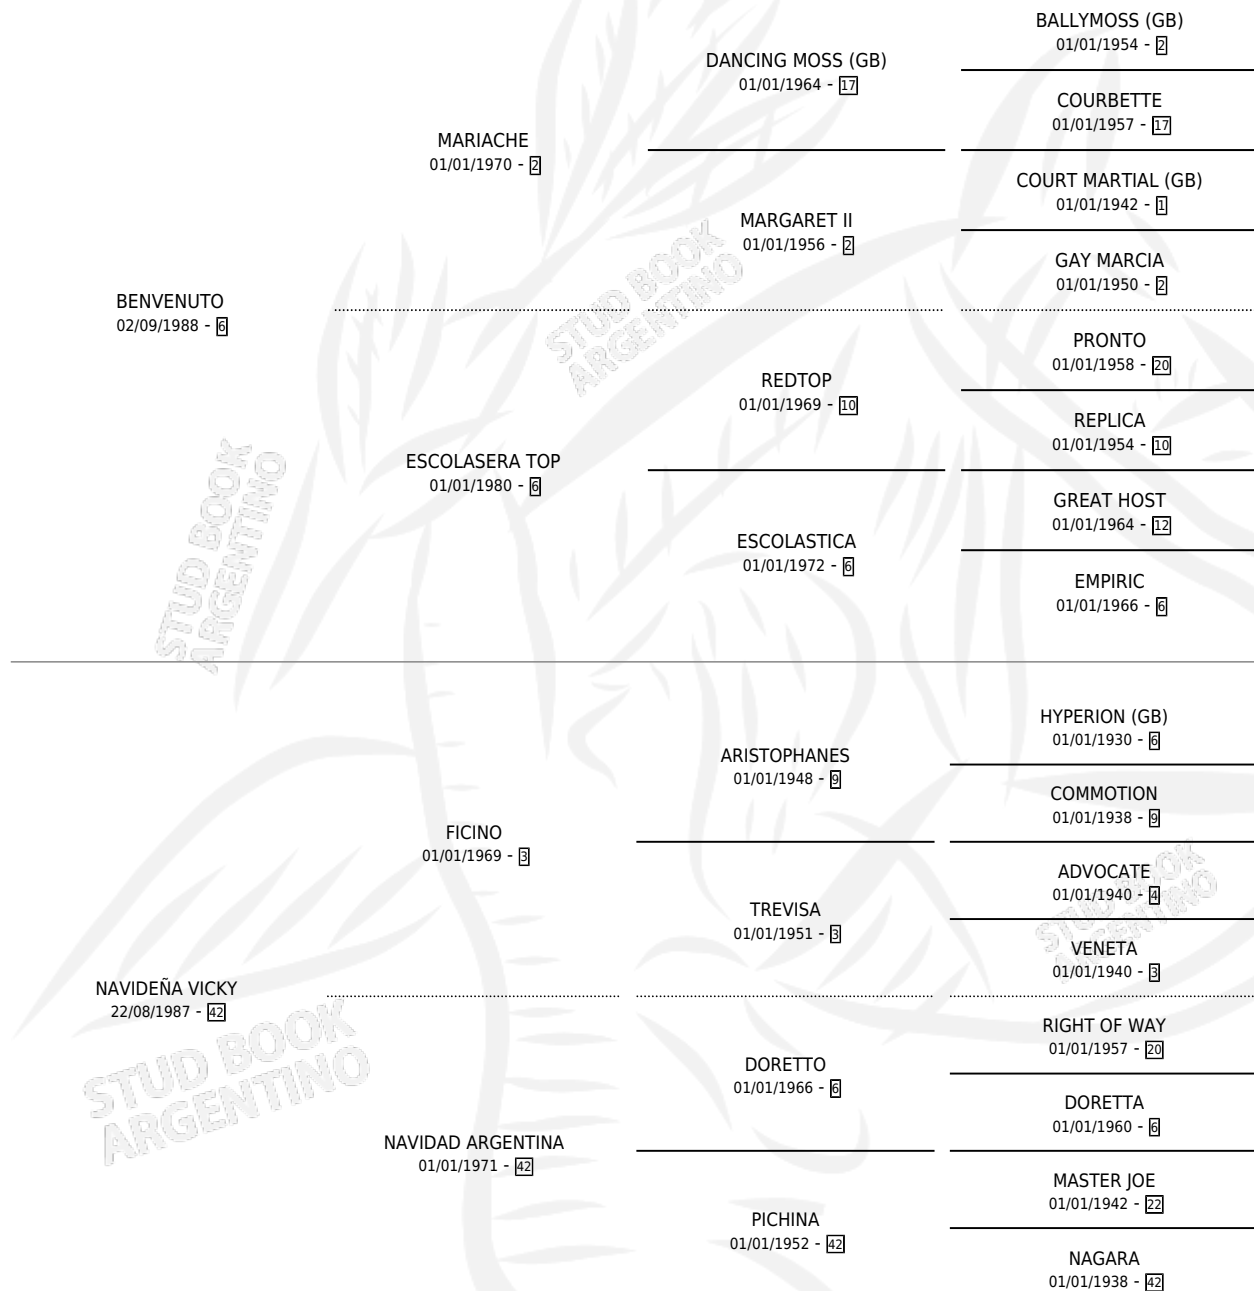

SUHE HECLASIL

por **BENVENUTO** y **NAVIDEÑA VICKY** por **FICINO**

Argentina · Macho · Zaino · SP · 11/10/1996
Familia 42 · Volumen 36

ESTADO

TIPIFICACIÓN SANGUÍNEA	X
TIPIFICACIÓN POR ADN	X
PASAPORTE	X
IDENTIFICACIÓN POR MICROCHIP	X
REPRODUCTOR	X

Lugar de nacimiento: Heclasil

Criador: De Bernardis Hector Oscar

PEDIGREE

SUHE HECLASIL

Datos oficiales del Stud Book Argentino

Documento generado el 14/05/2026

studbook.org.ar