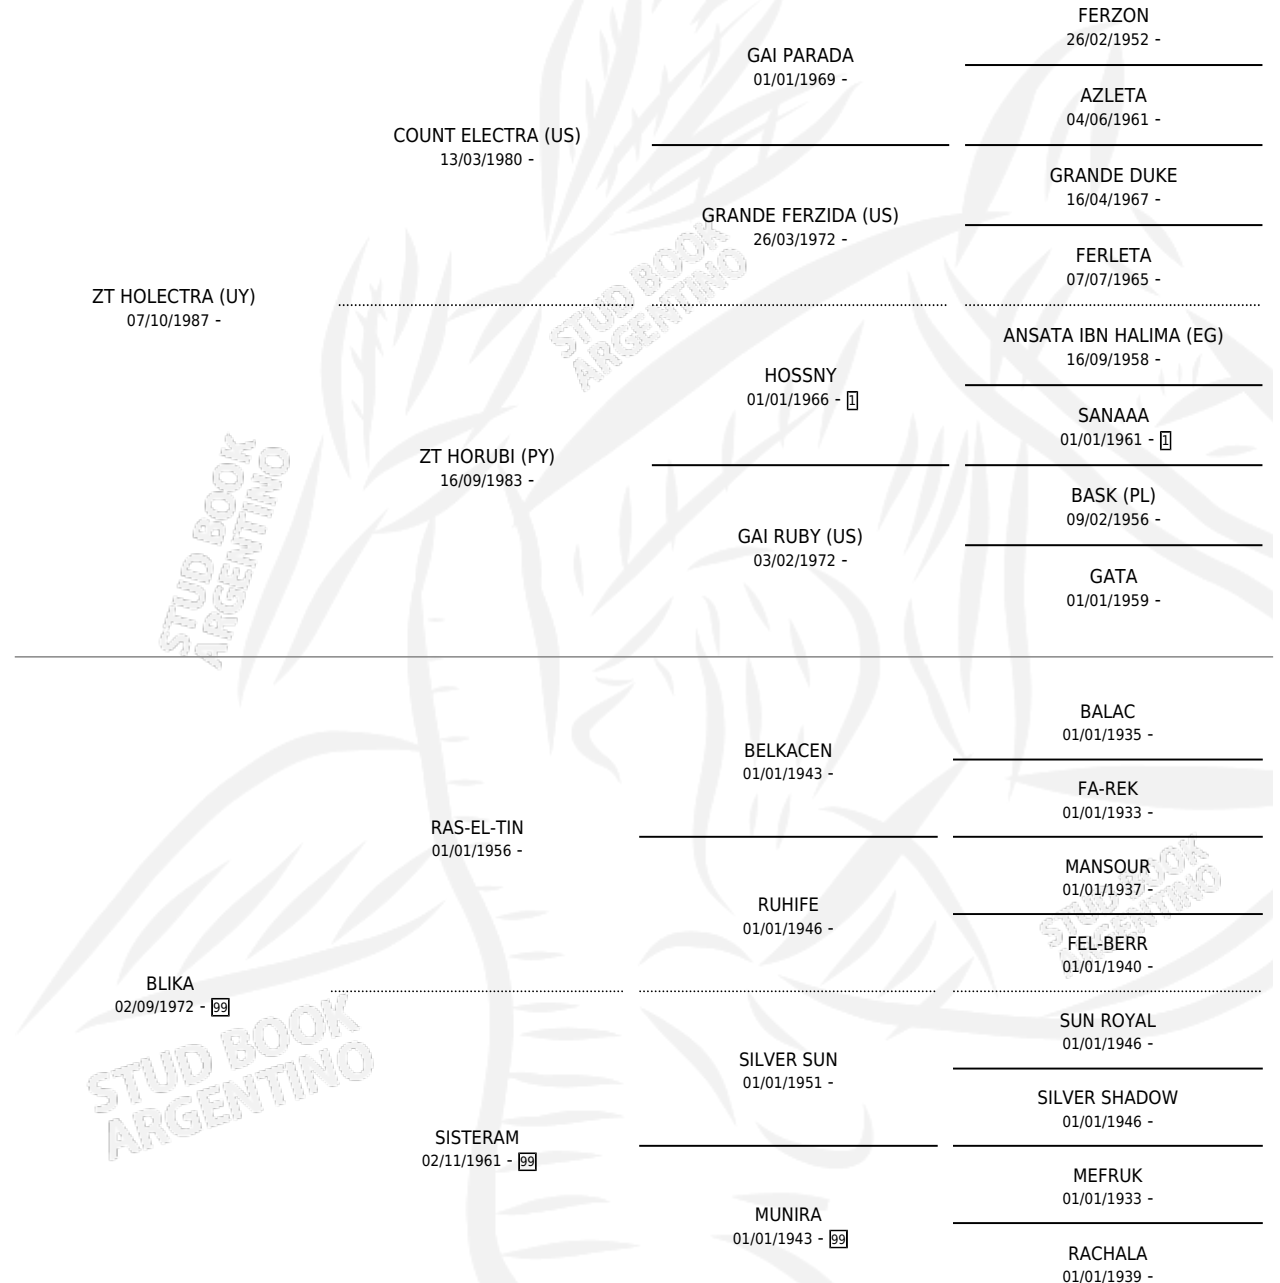

GUAZU TAPALQUE

por ZT HOLECTRA (UY) y BLIKA por RAS-EL-TIN

Argentina · Macho · Tordillo · AP · 14/10/1996
Familia 99 · Volumen 36

ESTADO

TIPIFICACIÓN SANGUÍNEA	✓
TIPIFICACIÓN POR ADN	X
PASAPORTE	X
IDENTIFICACIÓN POR MICROCHIP	X
REPRODUCTOR	X

Lugar de nacimiento: La Encandilada

Criador: La Encandilada

PEDIGREE

GUAZU TAPALQUE

Datos oficiales del Stud Book Argentino

Documento generado el 06/05/2026

studbook.org.ar