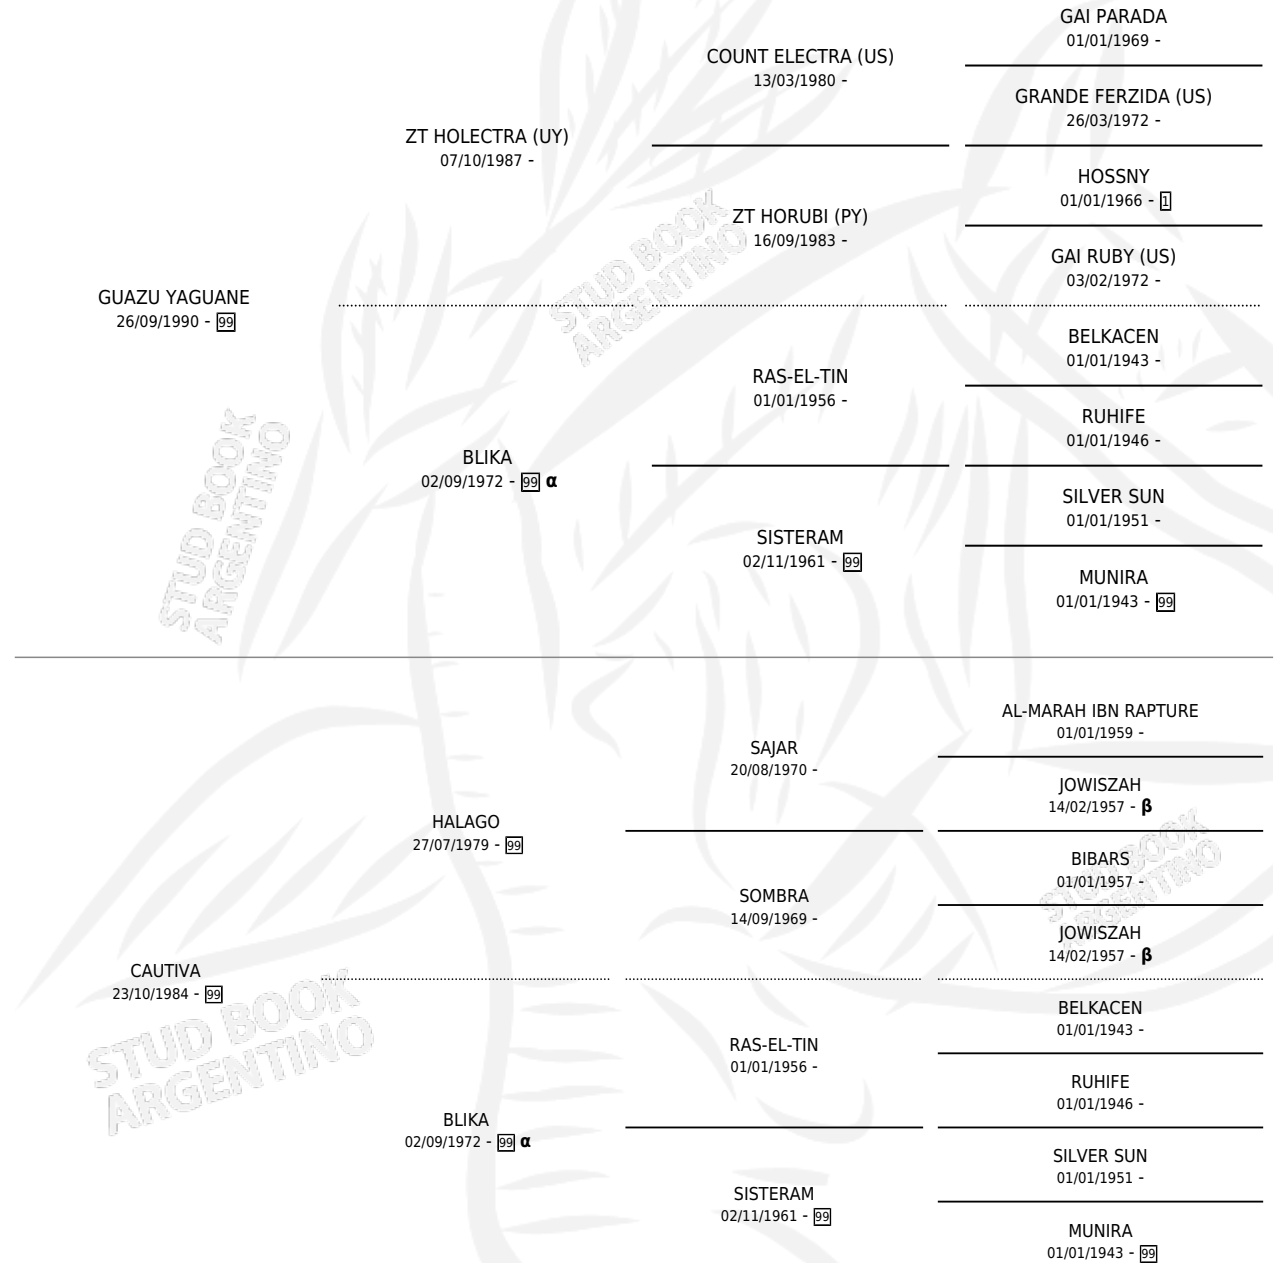

# GUAZU CAUTIVANTE

por **GUAZU YAGUANE** y **CAUTIVA** por **HALAGO**

Argentina · Macho · Tordillo · AP · 28/09/1996  
Familia 99 · Volumen 36

## ESTADO

|                              |   |
|------------------------------|---|
| TIPIFICACIÓN SANGUÍNEA       | ✓ |
| TIPIFICACIÓN POR ADN         | X |
| PASAPORTE                    | X |
| IDENTIFICACIÓN POR MICROCHIP | X |
| REPRODUCTOR                  | X |

**Lugar de nacimiento:** La Encandilada

**Criador:** La Encandilada

## PEDIGREE

INBREEDING :  $\alpha, \beta$