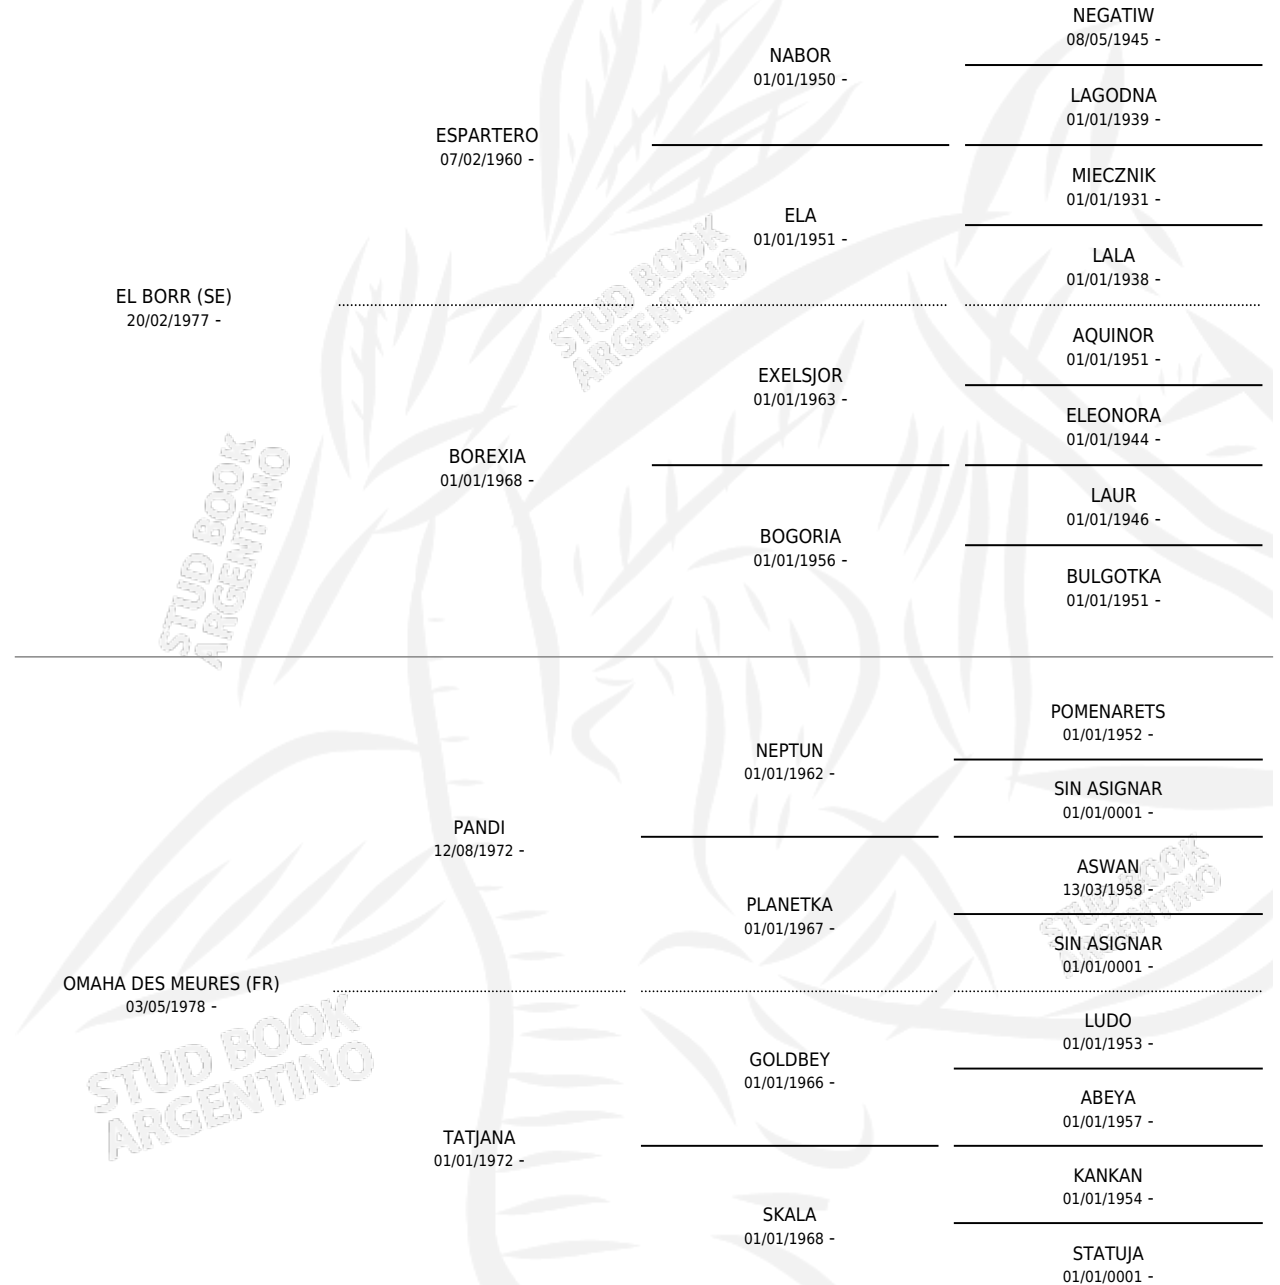

CG BORES

por **EL BORR (SE)** y **OMAHA DES MEURES (FR)** por **PANDI**

Argentina · Macho · Tordillo · AP · 09/09/1996
Familia · Volumen 36

ESTADO

TIPIFICACIÓN SANGUÍNEA	✓
TIPIFICACIÓN POR ADN	X
PASAPORTE	X
IDENTIFICACIÓN POR MICROCHIP	X
REPRODUCTOR	X

Lugar de nacimiento: Coe Pora

Criador: Sin dato

PEDIGREE

CAMPAÑA

Solo carreras oficiales de Argentina

POR EDAD

EDAD	CC	1°	2°	3°	4°	5°	NP	CLC	CLG	CLCG1	CLGG1	IMPORTE	GANANCIA / CC
4 AÑOS	2	0	0	0	0	0	2	0	0	0	0	\$0	\$0
TOTALES	2	0	0	0	0	0	2	0	0	0	0	\$0	\$0
%		0.0%	0.0%	0.0%	0.0%	0.0%	100%	0.0%	0.0%	0.0%	0.0%		