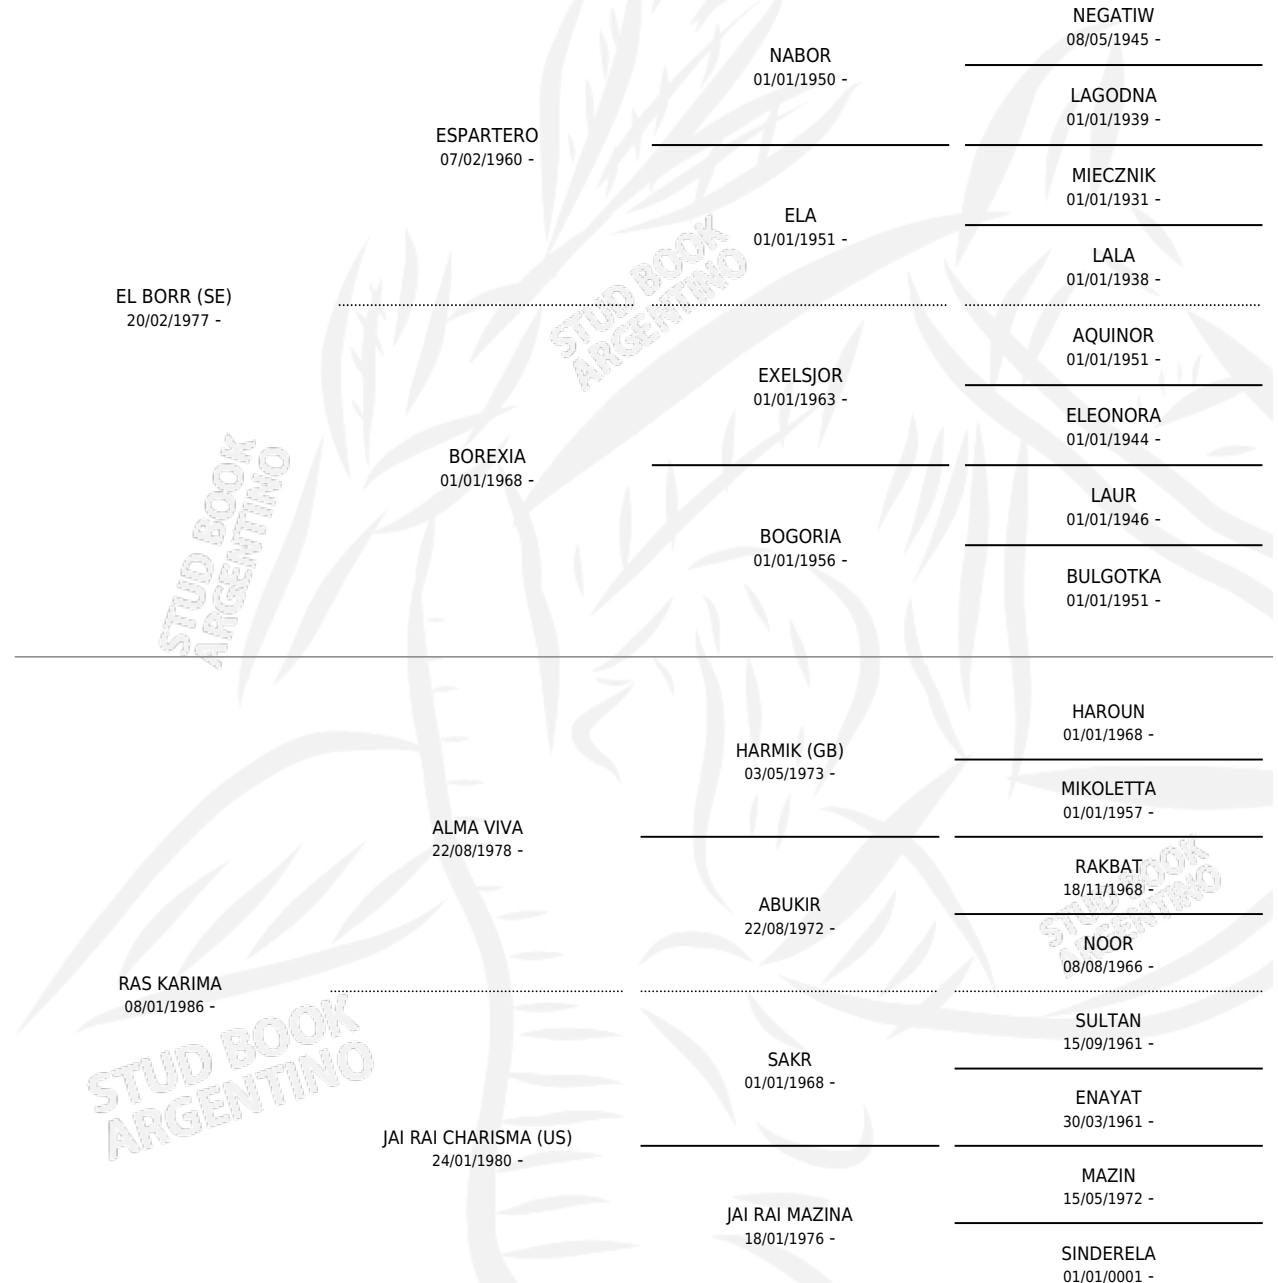

CG KARIBO

por **EL BORR (SE)** y **RAS KARIMA** por **ALMA VIVA**

Argentina · Hembra · Tordillo · AP · 20/09/1996
Familia · Volumen 36

ESTADO

TIPIFICACIÓN SANGUÍNEA	✓
TIPIFICACIÓN POR ADN	✓
PASAPORTE	X
IDENTIFICACIÓN POR MICROCHIP	X
REPRODUCTOR	✓

Lugar de nacimiento: Coe Pora

Criador: Sin dato

~

HIJOS

	MACHOS	HEMBRAS
3 NACIERON	2	1
SIN ACTUACIONES		

PEDIGREE

S

mientos 3 / Efectividad 42.86%