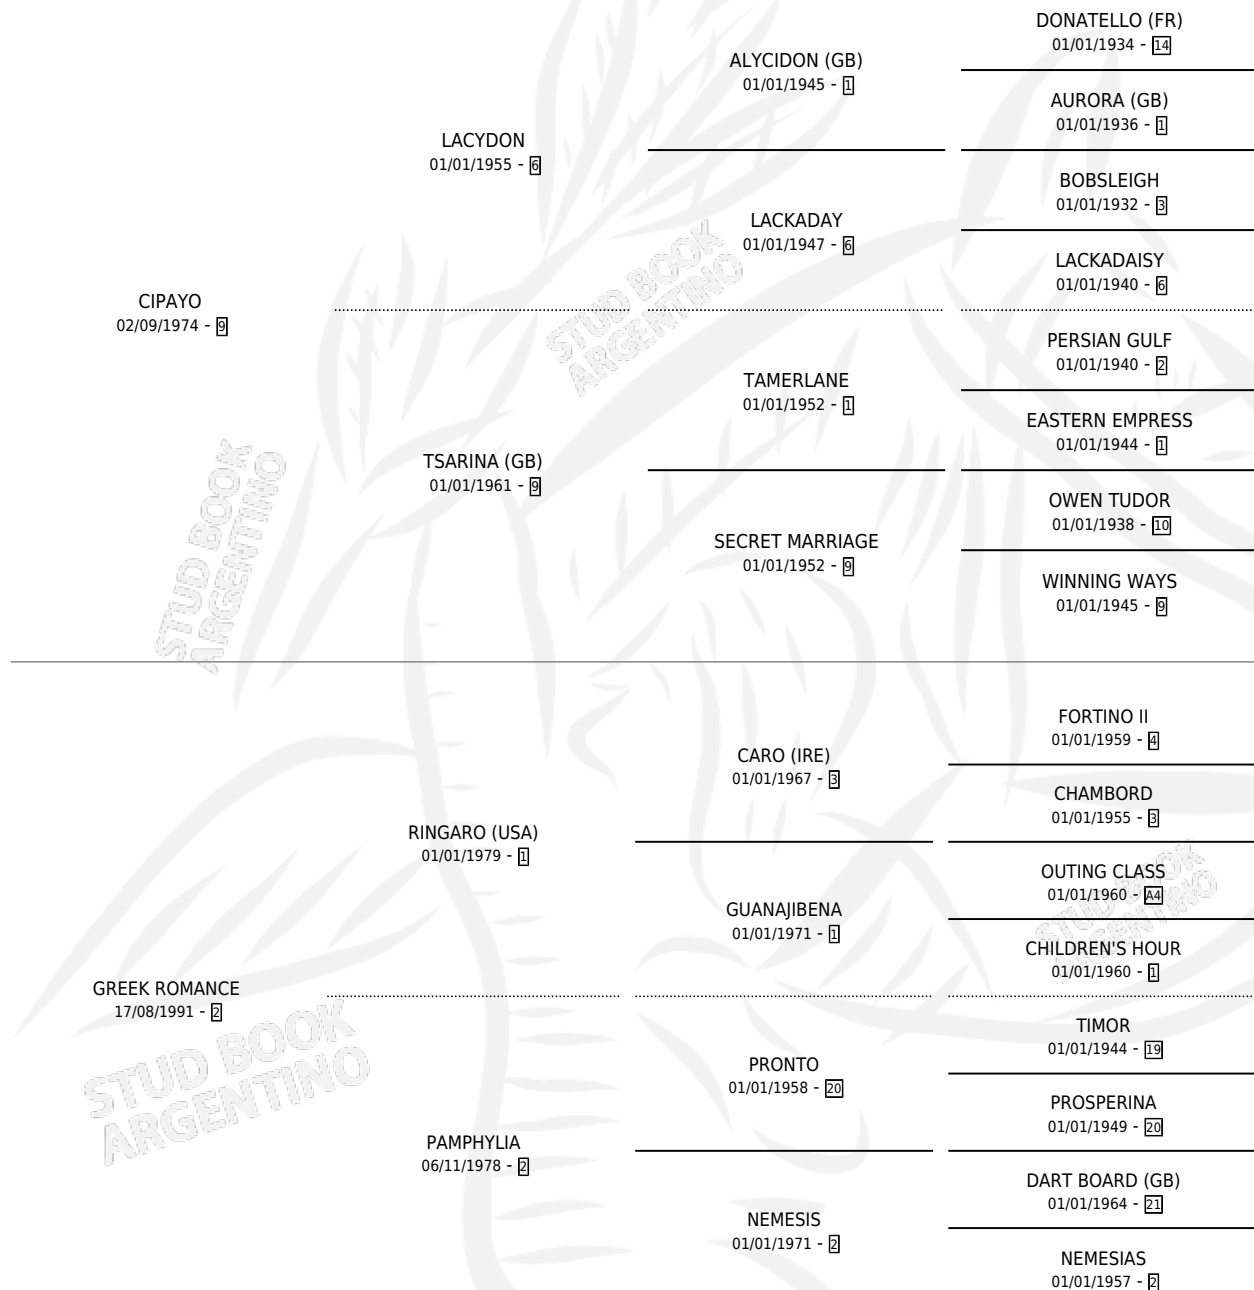

Lugar de nacimiento: Melincue

Criador: Sin dato

~

HIJOS

	MACHOS	HEMBRAS
7 NACIERON	1	6
4 CORRIERON	1	3
2 GANARON	0	2
0 GANADORES CL	0 GANADORES GR	0 GANADORES G1

PEDIGREE

CAMPAÑA

Solo carreras oficiales de Argentina