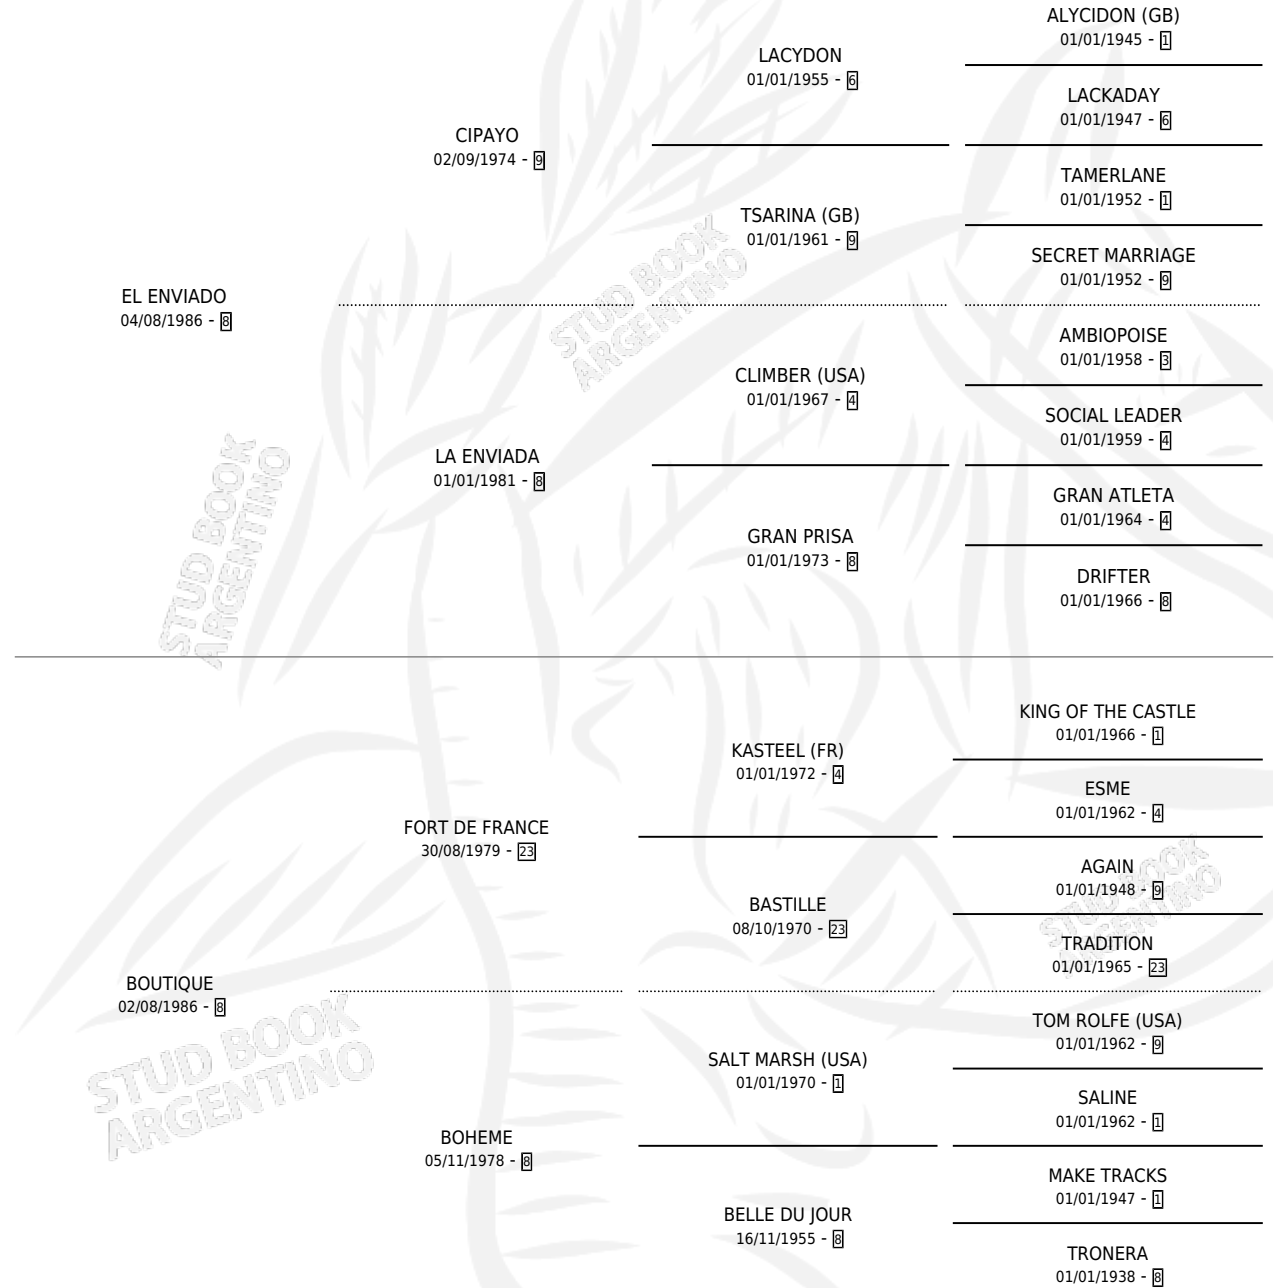

FLOR ENVIADA

por EL ENVIADO y BOUTIQUE por FORT DE FRANCE

Argentina · Hembra · Alazan Tostado · SP · 28/09/1996
Familia 8-a · Volumen 36

ESTADO

TIPIFICACIÓN SANGUÍNEA	✓
TIPIFICACIÓN POR ADN	X
PASAPORTE	X
IDENTIFICACIÓN POR MICROCHIP	X
REPRODUCTOR	X

Lugar de nacimiento: La Mayora

Criador: Sin dato

PEDIGREE

FLOR ENVIADA

Datos oficiales del Stud Book Argentino

Documento generado el 06/05/2026

studbook.org.ar