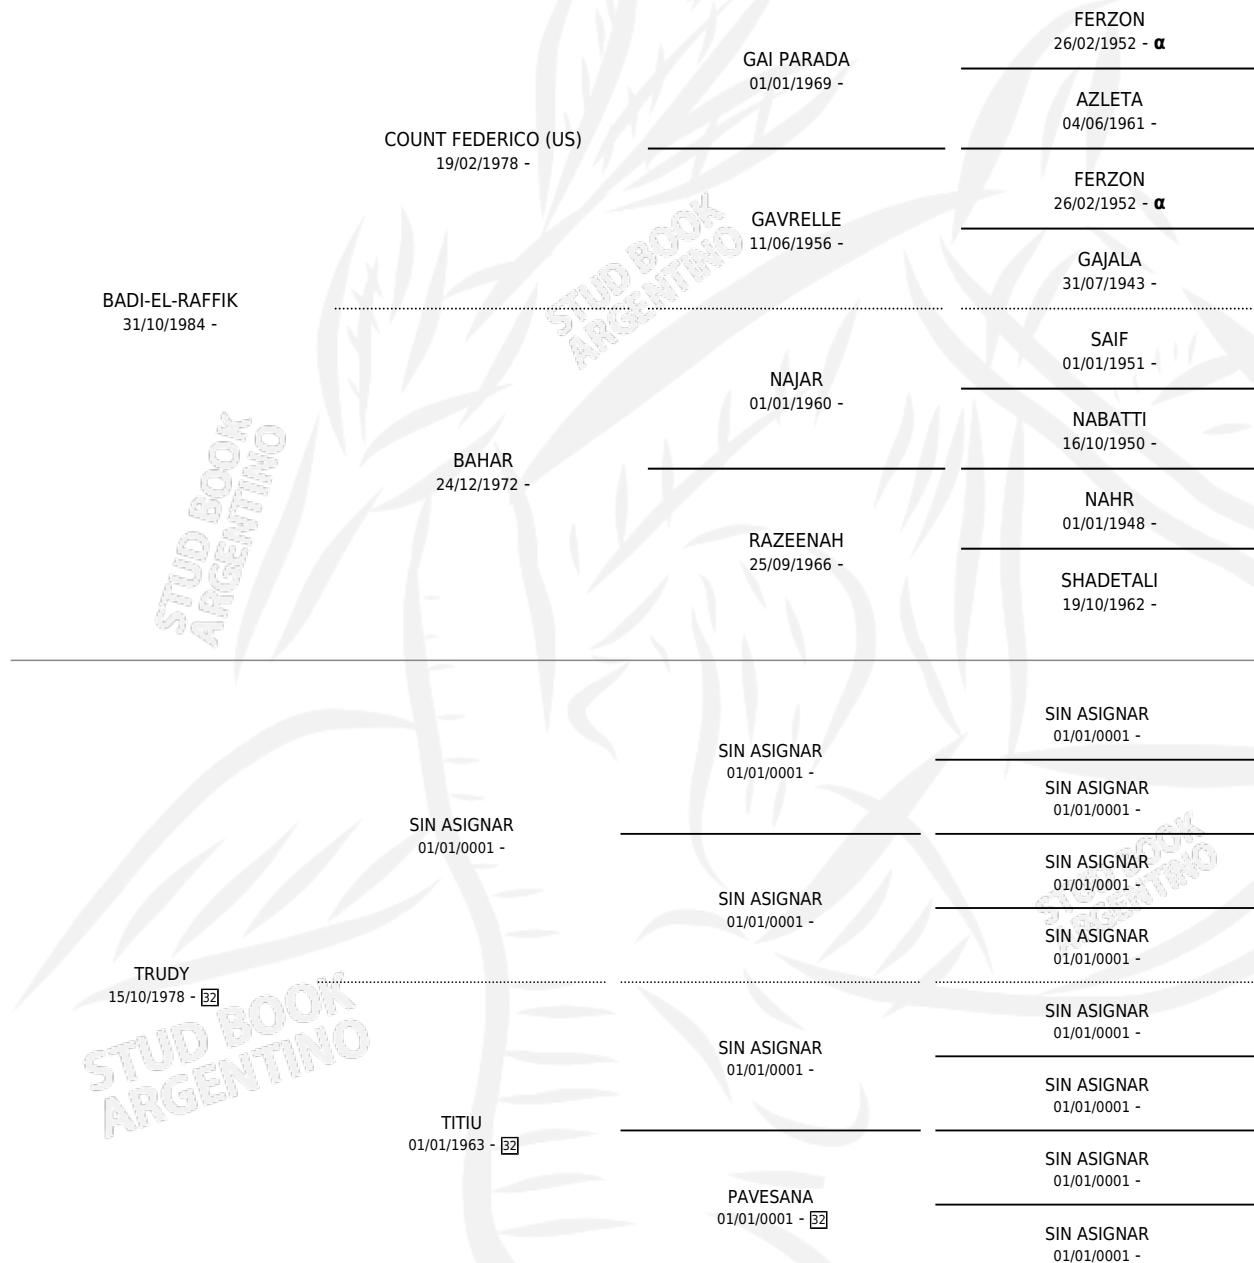

ES TAWFIKAH

por **BADI-EL-RAFFIK** y **TRUDY** por **SIN ASIGNAR**

Argentina · Hembra · Alazan · AA · 22/09/1996
Familia 32 · Volumen 36

ESTADO

TIPIFICACIÓN SANGUÍNEA	✓
TIPIFICACIÓN POR ADN	✓
PASAPORTE	X
IDENTIFICACIÓN POR MICROCHIP	X
REPRODUCTOR	✓

Lugar de nacimiento: Don Blas
Criador: El Saif

~

HIJOS

	MACHOS	HEMBRAS
2 NACIERON	0	2
SIN ACTUACIONES		

PEDIGREE

INBREEDING : α

S

mientos 2 / Efectividad 100%

PADRILLO	PRODUCTO	CRIADOR	1ER SERVICIO	ÚLTIMO SERVICIO
ZUHUR TAHTIB	ZUHUR TAFIA (H A, 09/10/2007)	SIN DATO	24/10/2006	26/10/2006
ZUHUR TAHTIB	ZUHUR TALARA (H A, 07/11/2005)	SIN DATO	26/11/2004	30/11/2004