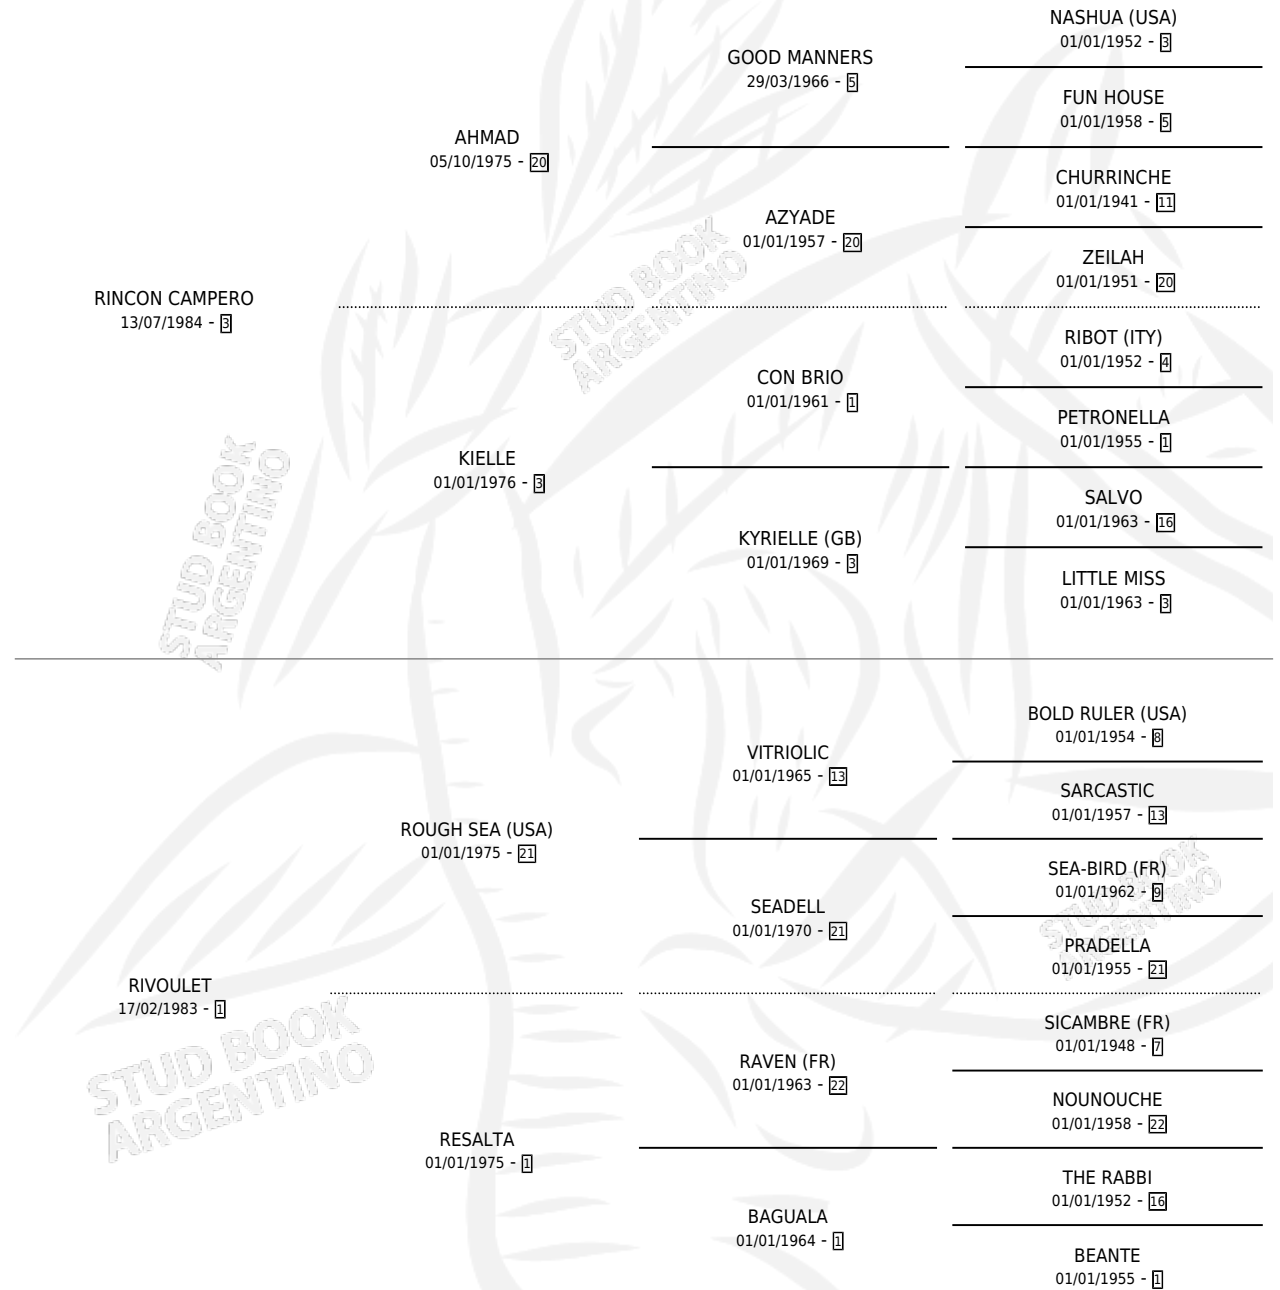

FONDERA

por RINCON CAMPERO y RIVOULET por ROUGH SEA (USA)

Argentina · Hembra · Alazan · SP · 14/09/1996
Familia 1-l · Volumen 36

ESTADO

TIPIFICACIÓN SANGUÍNEA	X
TIPIFICACIÓN POR ADN	X
PASAPORTE	X
IDENTIFICACIÓN POR MICROCHIP	X
REPRODUCTOR	X

Lugar de nacimiento: Ranquel
Criador: Sin dato

PEDIGREE

FONDERA

Datos oficiales del Stud Book Argentino

Documento generado el 04/05/2026

studbook.org.ar