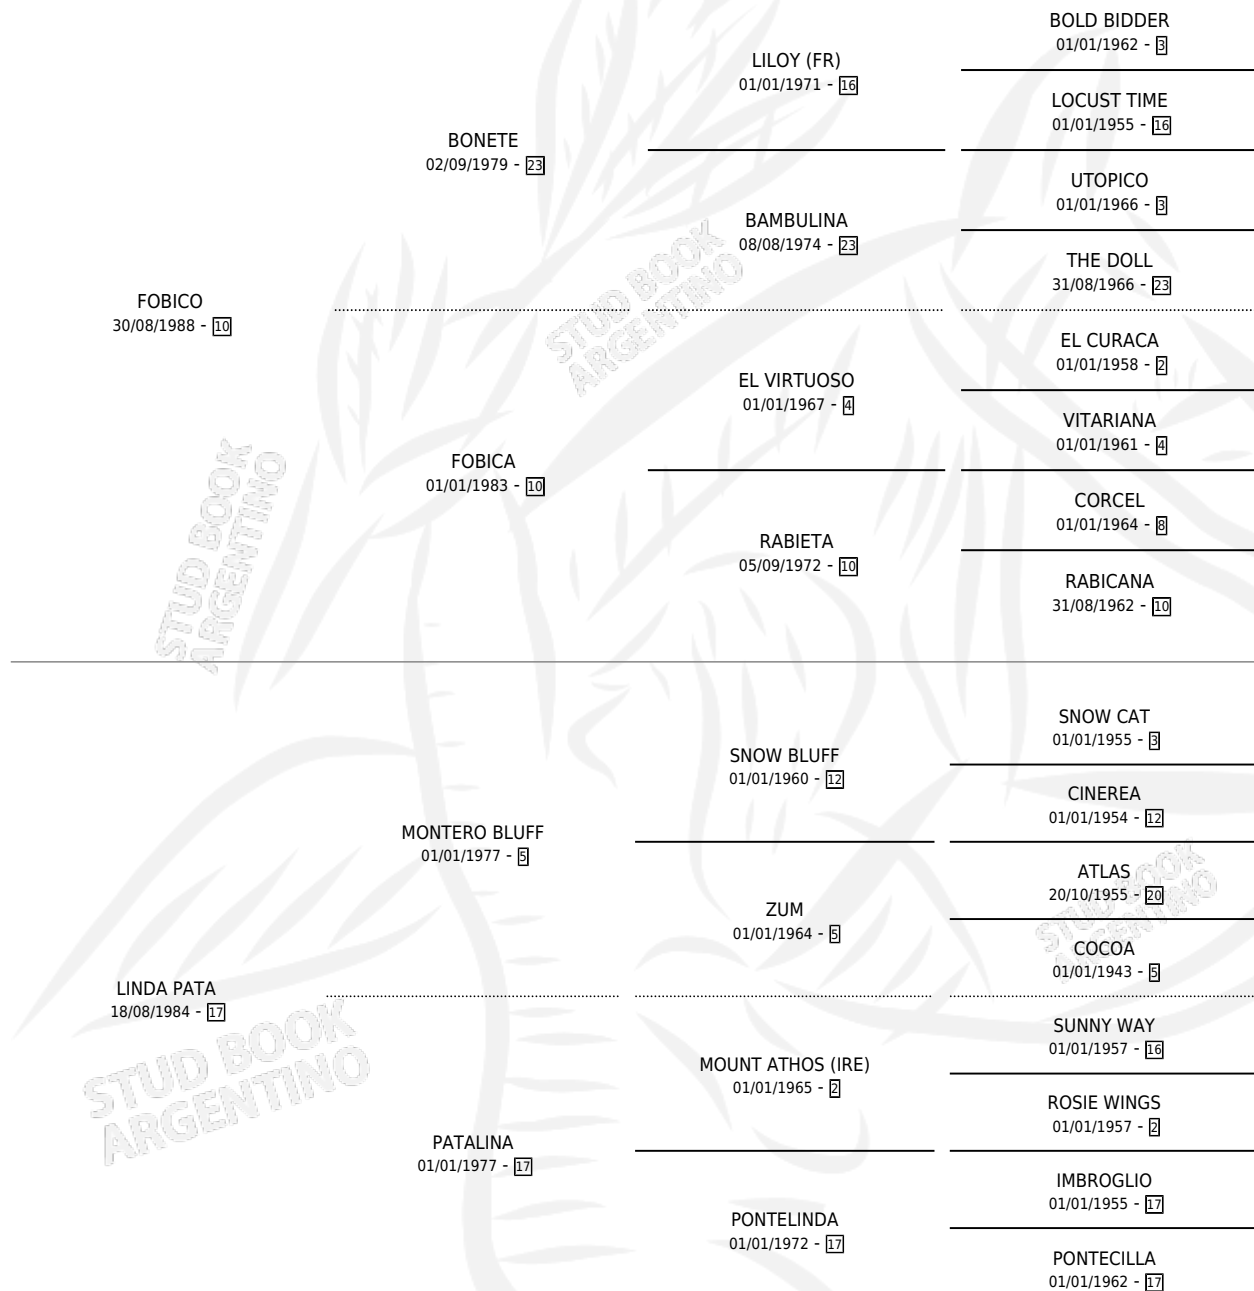

PATERA FO

por **FOBICO** y **LINDA PATA** por **MONTERO BLUFF**

Argentina · Hembra · Zaino · SP · 18/11/1995
Familia 17-c · Volumen 35

ESTADO

TIPIFICACIÓN SANGUÍNEA	X
TIPIFICACIÓN POR ADN	X
PASAPORTE	X
IDENTIFICACIÓN POR MICROCHIP	X
REPRODUCTOR	X

Lugar de nacimiento: Don Carmelo

Criador: Sin dato

PEDIGREE

PATERA FO

Datos oficiales del Stud Book Argentino

Documento generado el 11/06/2026

studbook.org.ar