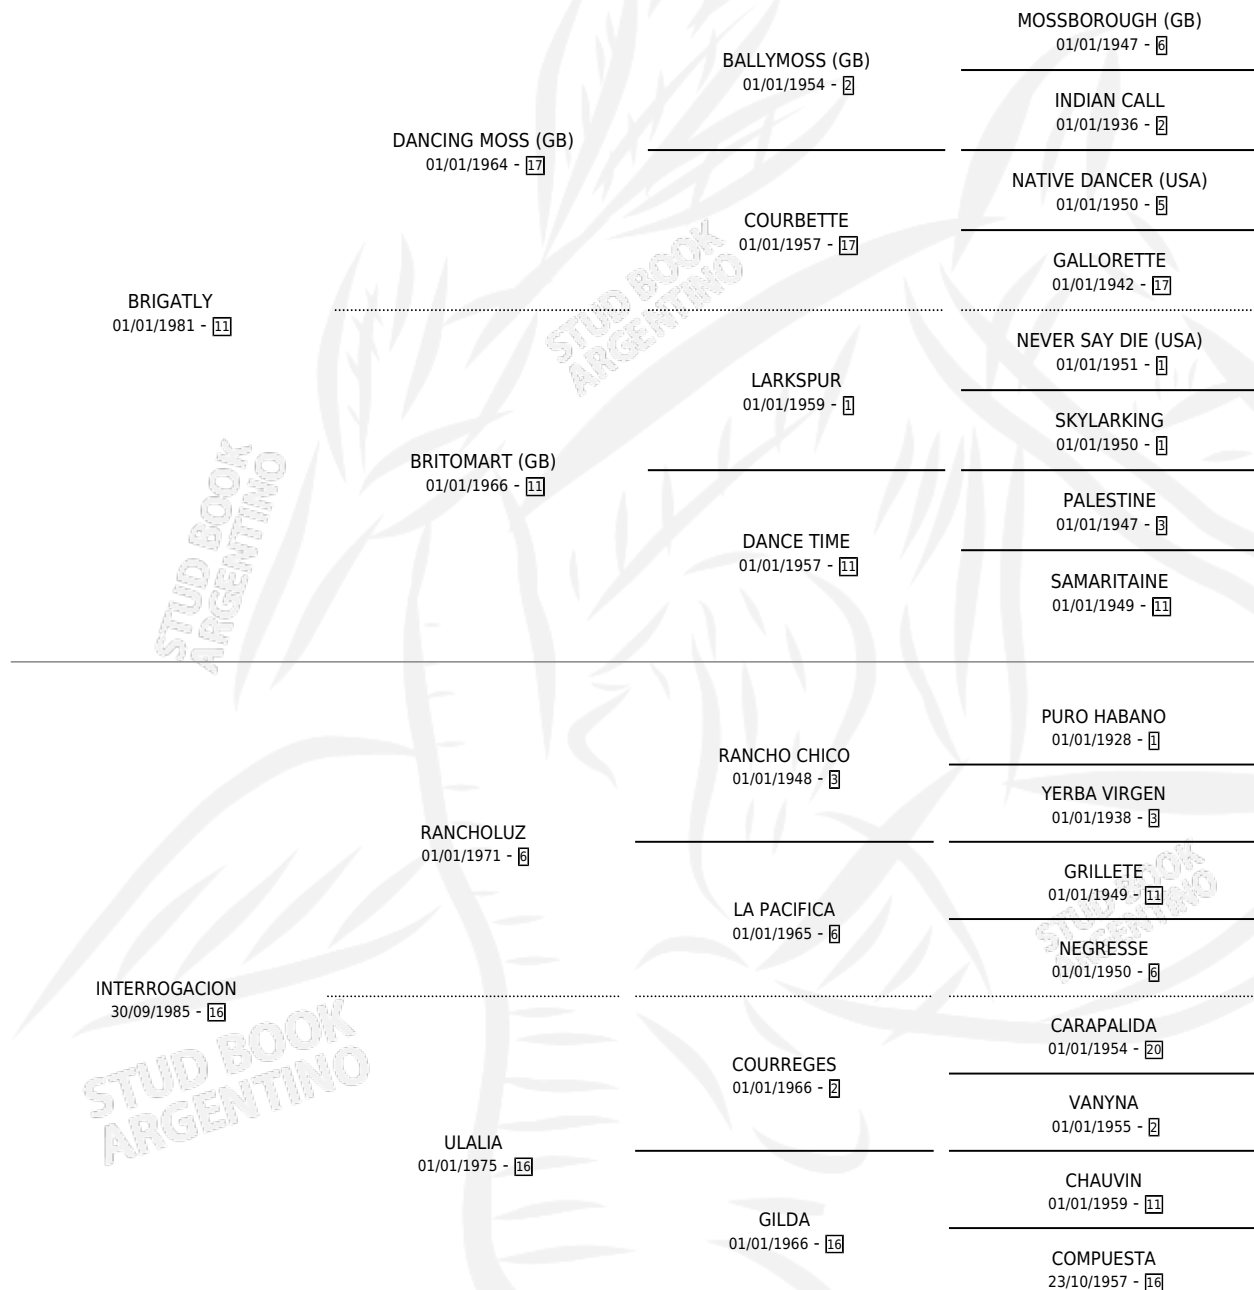

BRIGAUQUE

por BRIGATLY y INTERROGACION por RANCHOLUZ

Argentina · Hembra · Zaino Colorado · SP · 26/09/1996
Familia 16-e · Volumen 36

ESTADO

TIPIFICACIÓN SANGUÍNEA	✓
TIPIFICACIÓN POR ADN	X
PASAPORTE	X
IDENTIFICACIÓN POR MICROCHIP	X
REPRODUCTOR	X

Lugar de nacimiento: El Recuerdo

Criador: Sin dato

PEDIGREE

BRIGAQUE

Datos oficiales del Stud Book Argentino

Documento generado el 26/04/2026

studbook.org.ar