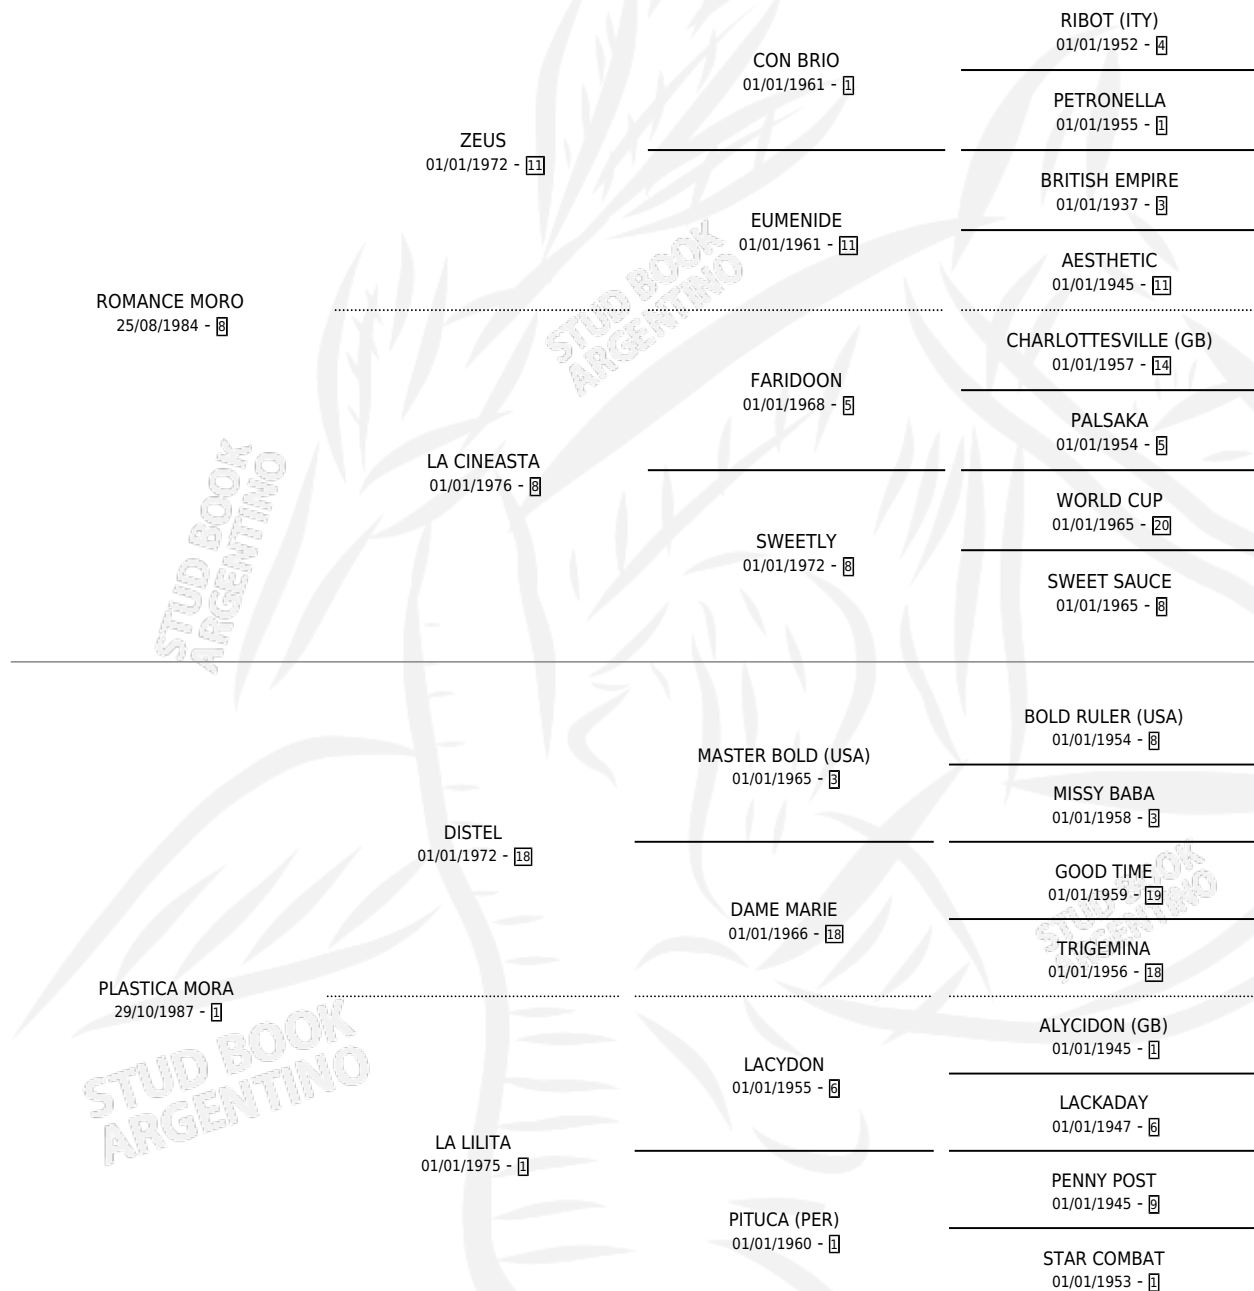

SUPER MORO

por ROMANCE MORO y PLASTICA MORA por DISTEL

Argentina · Macho · Alazan · SP · 06/10/1996
Familia 1 · Volumen 36

ESTADO

TIPIFICACIÓN SANGUÍNEA	✓
TIPIFICACIÓN POR ADN	X
PASAPORTE	X
IDENTIFICACIÓN POR MICROCHIP	X
REPRODUCTOR	X

Lugar de nacimiento: Los Moros

Criador: Juri Jose

PEDIGREE

SUPER MORO

Datos oficiales del Stud Book Argentino

Documento generado el 25/04/2026

studbook.org.ar