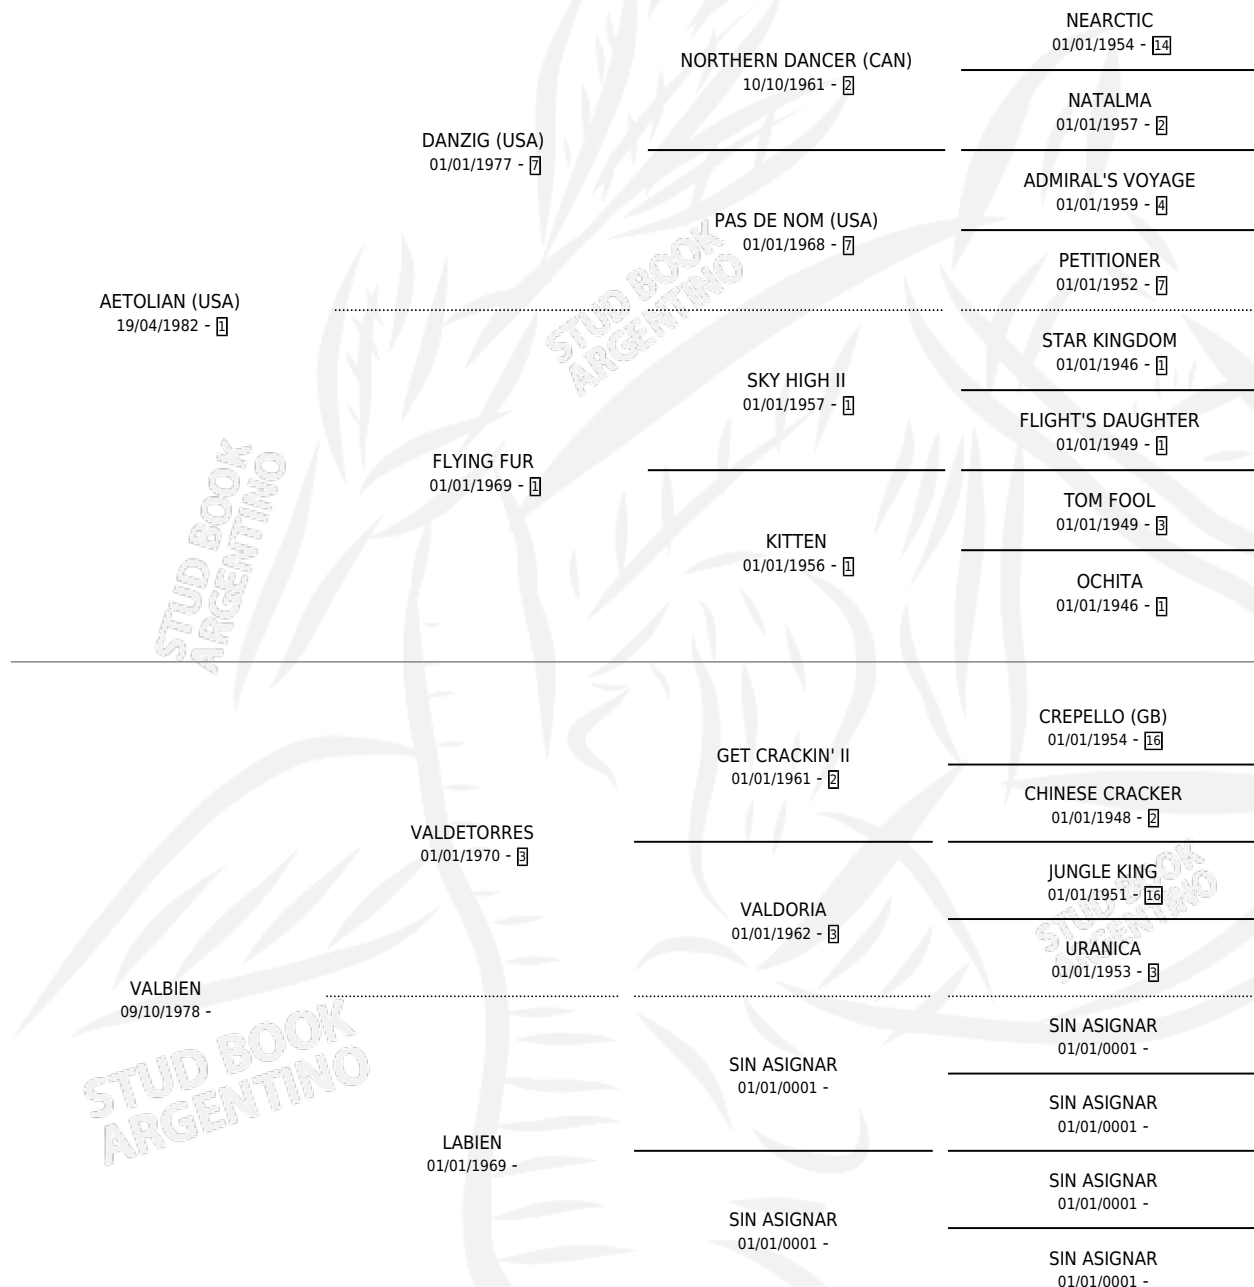

VALBIENLAN

por AETOLIAN (USA) y VALBIEN por VALDETORRES

Argentina · Hembra · Zaino · SP · 15/09/1996
Familia · Volumen 36

ESTADO

TIPIFICACIÓN SANGUÍNEA	✓
TIPIFICACIÓN POR ADN	✓
PASAPORTE	X
IDENTIFICACIÓN POR MICROCHIP	X
REPRODUCTOR	✓

Lugar de nacimiento: Ayub
Criador: Sin dato

~

HIJOS

	MACHOS	HEMBRAS
4 NACIERON	2	2
1 CORRIERON	1	0

SIN ACTUACIONES

PEDIGREE

CAMPAÑA

Solo carreras oficiales de Argentina