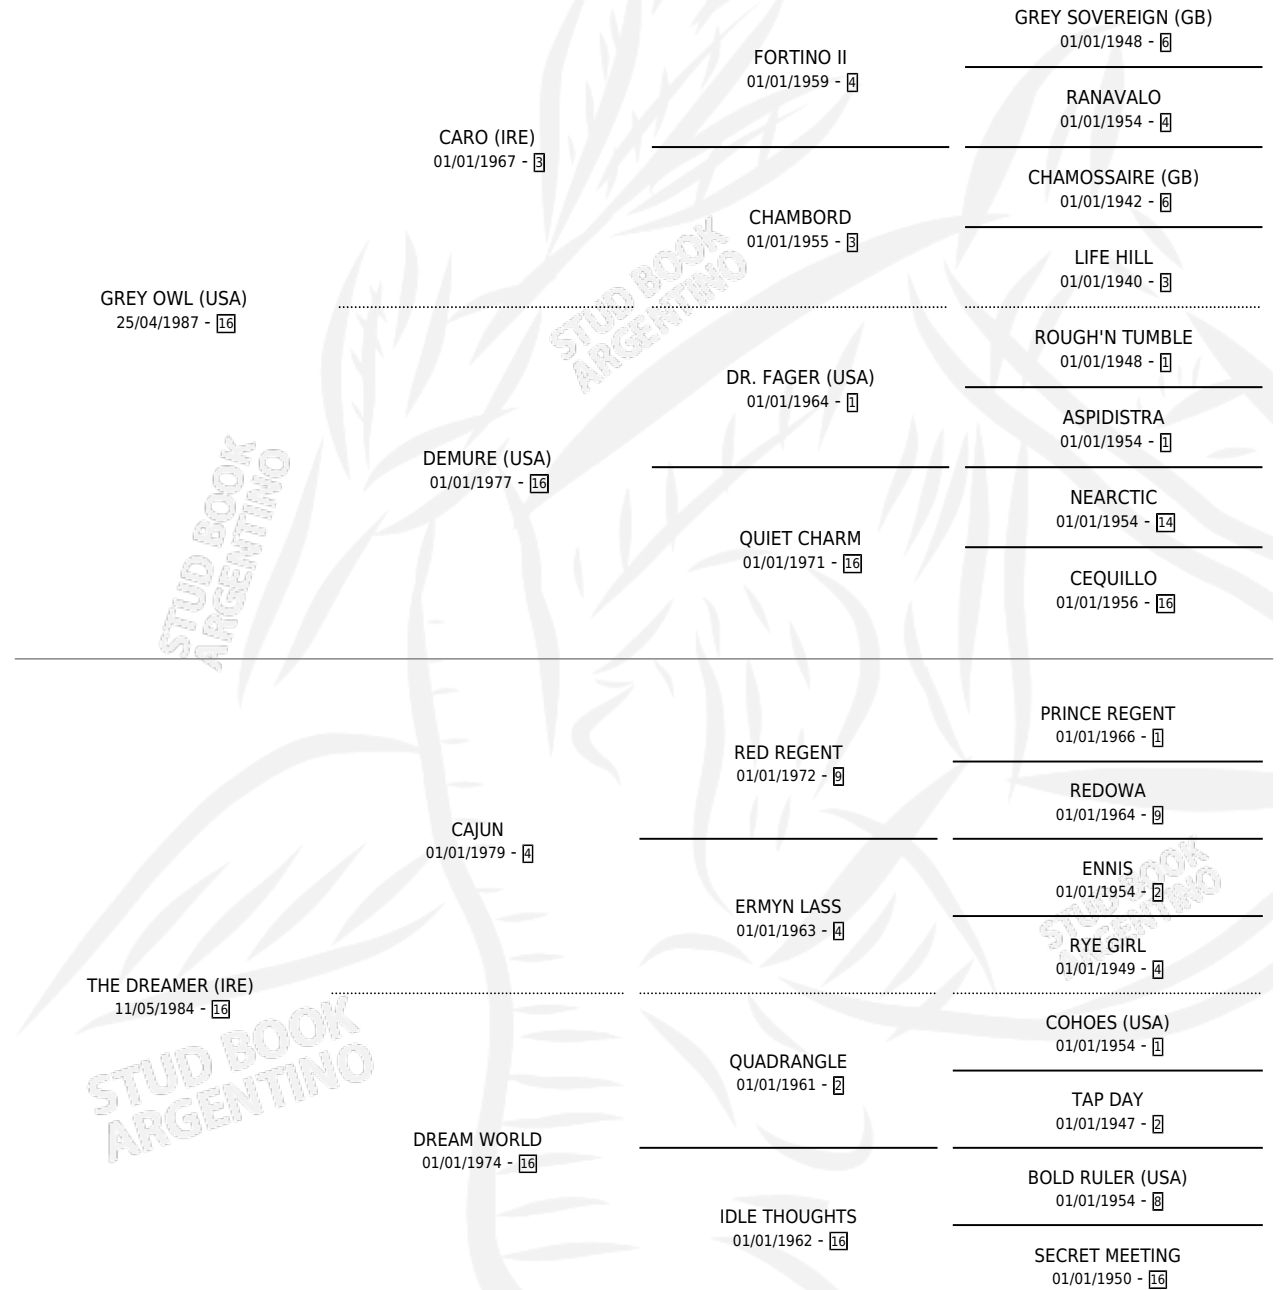

GLADIADORA

por GREY OWL (USA) y THE DREAMER (IRE) por CAJUN

Argentina · Hembra · Alazan Tostado · SP · 13/09/1996
Familia 16-h · Volumen 36

ESTADO

TIPIFICACIÓN SANGUÍNEA	✓
TIPIFICACIÓN POR ADN	✓
PASAPORTE	X
IDENTIFICACIÓN POR MICROCHIP	X
REPRODUCTOR	✓

Lugar de nacimiento: Don Yeye

Criador: Sin dato

~

HIJOS

	MACHOS	HEMBRAS
2 NACIERON	2	0
SIN ACTUACIONES		

PEDIGREE

CAMPAÑA

Solo carreras oficiales de Argentina