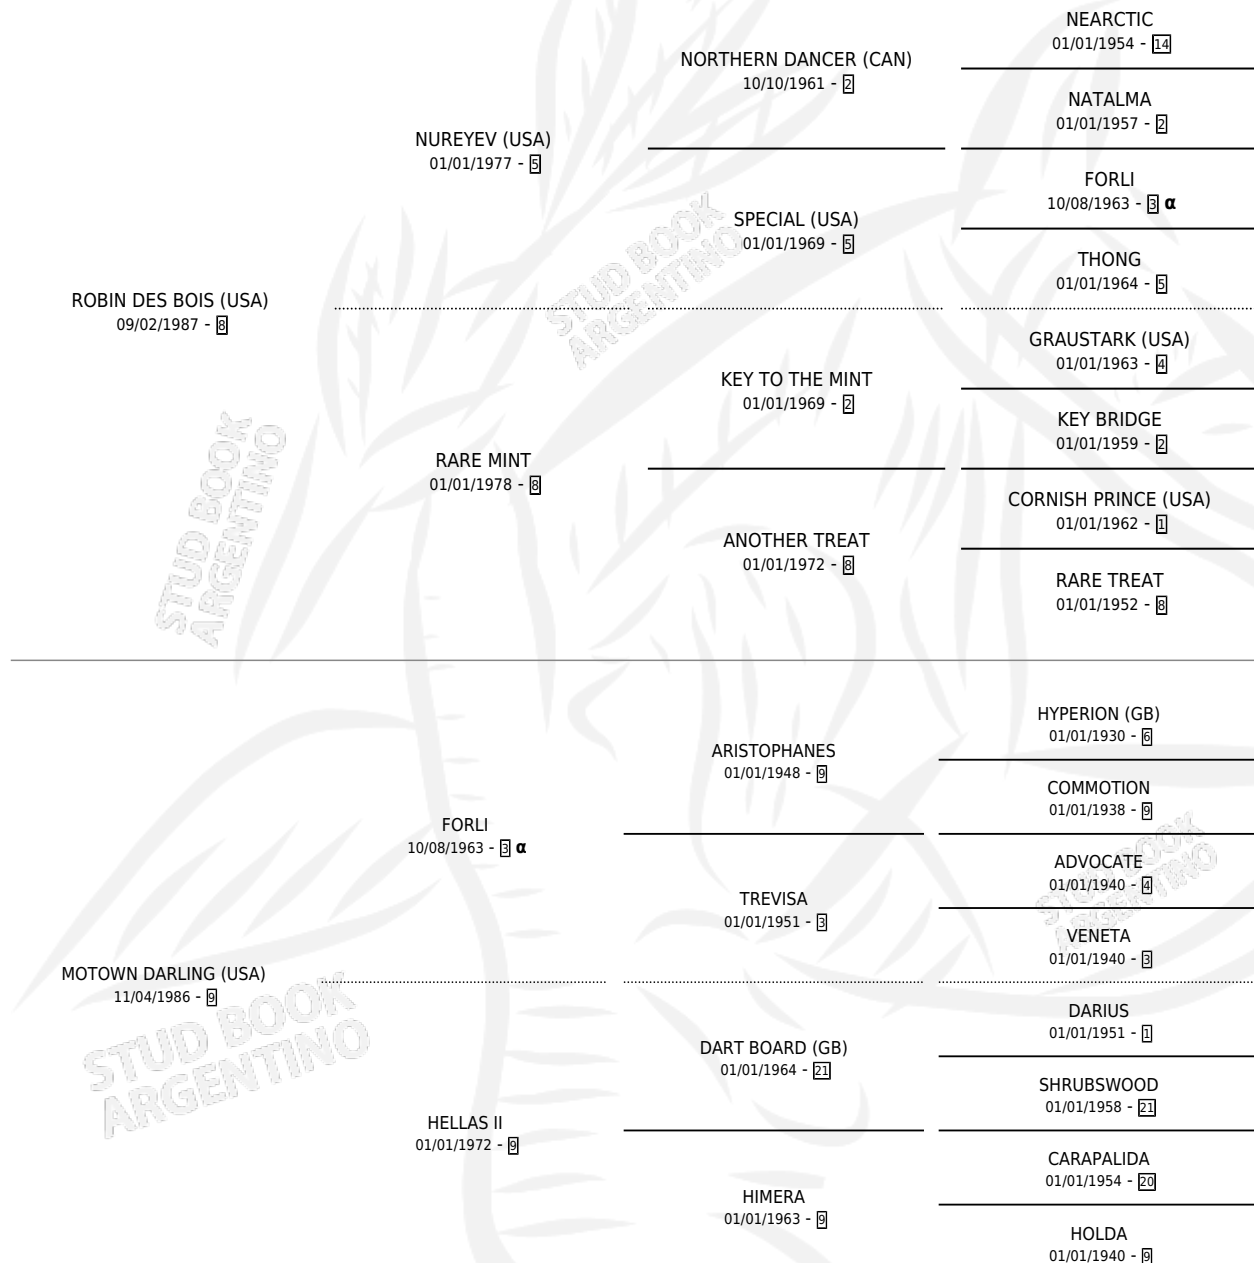

LA MOTIVADA

por **ROBIN DES BOIS (USA)** y **MOTOWN DARLING (USA)**
por **FORLI**

Argentina · Hembra · Alazan Tostado · SP · 24/09/1996
Familia 9-h · Volumen 36

ESTADO

TIPIFICACIÓN SANGUÍNEA	✓
TIPIFICACIÓN POR ADN	✓
PASAPORTE	X
IDENTIFICACIÓN POR MICROCHIP	X
REPRODUCTOR	✓

Lugar de nacimiento: De La Pomme

Criador: De La Pomme

~

HIJOS

	MACHOS	HEMBRAS
3 NACIERON	1	2
2 CORRIERON	1	1
2 GANARON	1	1
0 GANADORES CL	0 GANADORES GR	0 GANADORES G1

PEDIGREE

INBREEDING : α

CAMPAÑA

Solo carreras oficiales de Argentina

POR EDAD

EDAD	CC	1°	2°	3°	4°	5°	NP	CLC	CLG	CLCG1	CLGG1	IMPORTE	GANANCIA / CC
2 AÑOS	1	0	0	0	0	0	1	0	0	0	0	\$0	\$0
3 AÑOS	7	1	0	1	2	0	3	0	0	0	0	\$8,210	\$1,173
TOTALES	8	1	0	1	2	0	4	0	0	0	0	\$8,210	\$1,026
%		12.5%	0.0%	12.5%	25.0%	0.0%	50.0%	0.0%	0.0%	0.0%	0.0%		

Ganadora en San Isidro - \$8,210, a los 3 años.

POR DISTANCIA

HIPODROMO	CC	1°	2°	3°	4°	5°	NP	CLC	CLG	CLCG1	CLGG1	IMPORTE
LA PLATA	1	0	0	0	0	0	1	0	0	0	0	\$0
1200 MTS	1	0	0	0	0	0	1	0	0	0	0	\$0
SAN ISIDRO	3	1	0	0	0	0	2	0	0	0	0	\$6,600
1200 MTS	2	1	0	0	0	0	1	0	0	0	0	\$6,600
1000 MTS	1	0	0	0	0	0	1	0	0	0	0	\$0
PALERMO	4	0	0	1	2	0	1	0	0	0	0	\$1,610
1000 MTS	2	0	0	0	2	0	0	0	0	0	0	\$730
1100 MTS	2	0	0	1	0	0	1	0	0	0	0	\$880