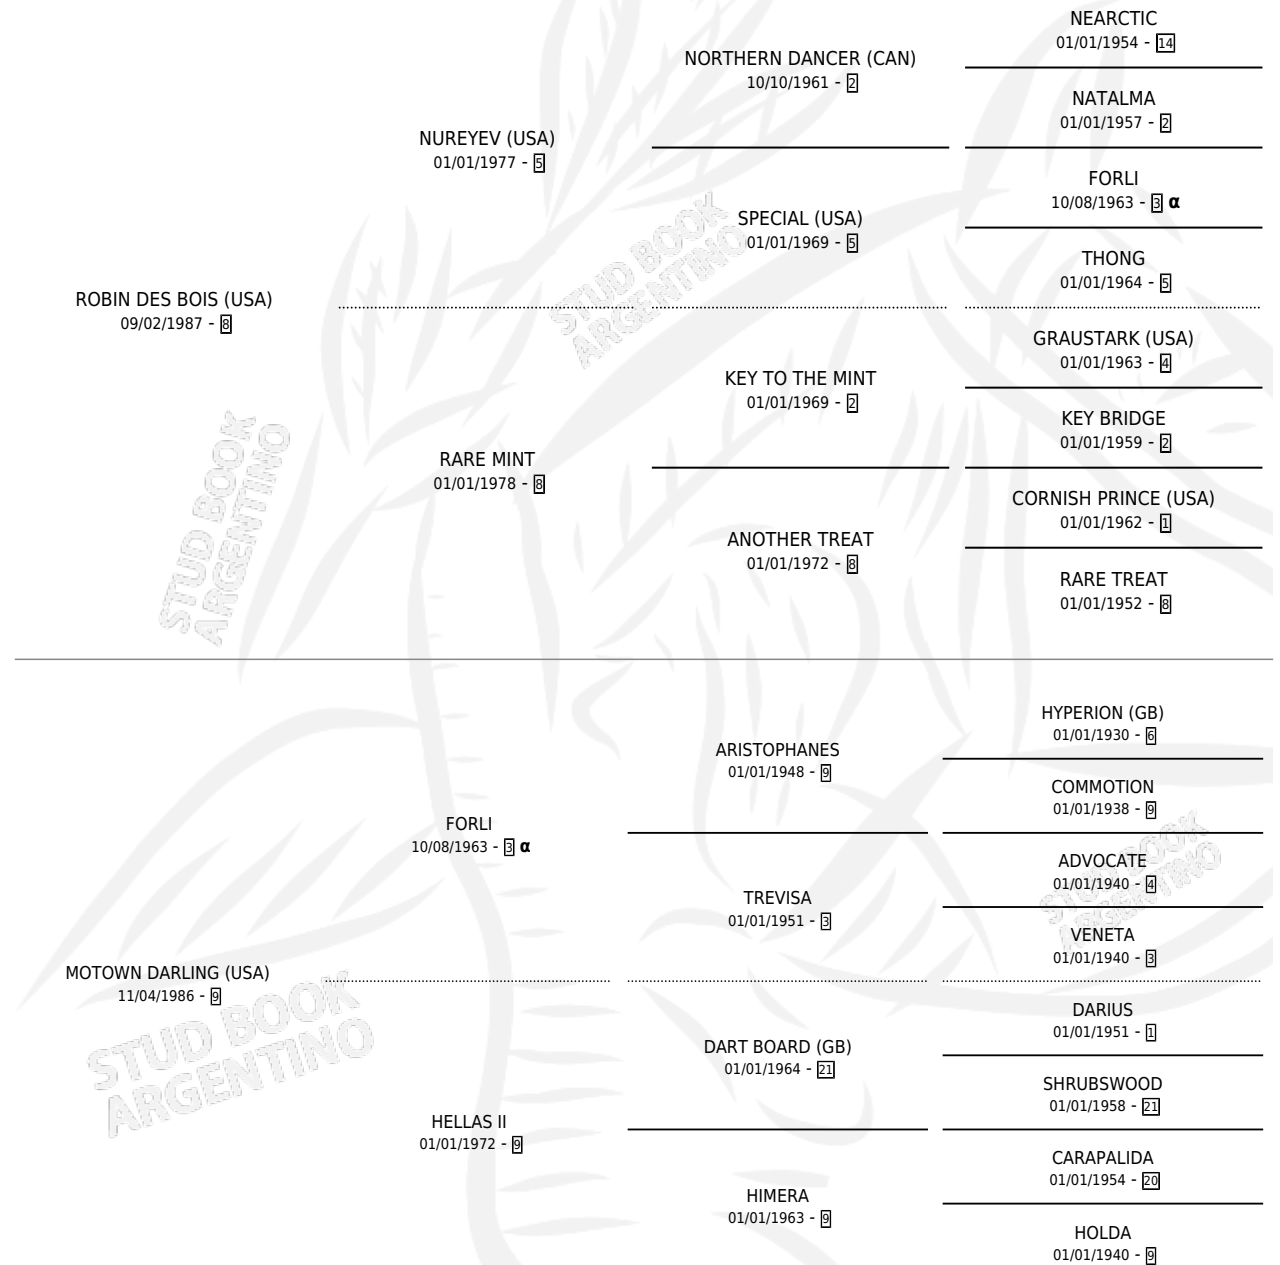

LA MOTIVADA

por **ROBIN DES BOIS (USA)** y **MOTOWN DARLING (USA)**
por **FORLI**

Argentina · Hembra · Alazan Tostado · SP · 24/09/1996
Familia 9-h · Volumen 36

ESTADO

TIPIFICACIÓN SANGUÍNEA	✓
TIPIFICACIÓN POR ADN	✓
PASAPORTE	X
IDENTIFICACIÓN POR MICROCHIP	X
REPRODUCTOR	✓

Lugar de nacimiento: De La Pomme

Criador: De La Pomme

~

HIJOS

	MACHOS	HEMBRAS
3 NACIERON	1	2
2 CORRIERON	1	1
2 GANARON	1	1
0 GANADORES CL	0 GANADORES GR	0 GANADORES G1

PEDIGREE

INBREEDING : α

CAMPAÑA

Solo carreras oficiales de Argentina

POR EDAD

EDAD	CC	1°	2°	3°	4°	5°	NP	CLC	CLG	CLCG1	CLGG1	IMPORTE	GANANCIA / CC
2 AÑOS	1	0	0	0	0	0	1	0	0	0	0	\$0	\$0
3 AÑOS	7	1	0	1	2	0	3	0	0	0	0	\$8,210	\$1,173
TOTALES	8	1	0	1	2	0	4	0	0	0	0	\$8,210	\$1,026
%		12.5%	0.0%	12.5%	25.0%	0.0%	50.0%	0.0%	0.0%	0.0%	0.0%		

Ganadora en San Isidro - \$8,210, a los 3 años.

POR DISTANCIA

HIPODROMO	CC	1°	2°	3°	4°	5°	NP	CLC	CLG	CLCG1	CLGG1	IMPORTE
LA PLATA	1	0	0	0	0	0	1	0	0	0	0	\$0
1200 MTS	1	0	0	0	0	0	1	0	0	0	0	\$0
SAN ISIDRO	3	1	0	0	0	0	2	0	0	0	0	\$6,600
1200 MTS	2	1	0	0	0	0	1	0	0	0	0	\$6,600
1000 MTS	1	0	0	0	0	0	1	0	0	0	0	\$0
PALERMO	4	0	0	1	2	0	1	0	0	0	0	\$1,610
1000 MTS	2	0	0	0	2	0	0	0	0	0	0	\$730
1100 MTS	2	0	0	1	0	0	1	0	0	0	0	\$880