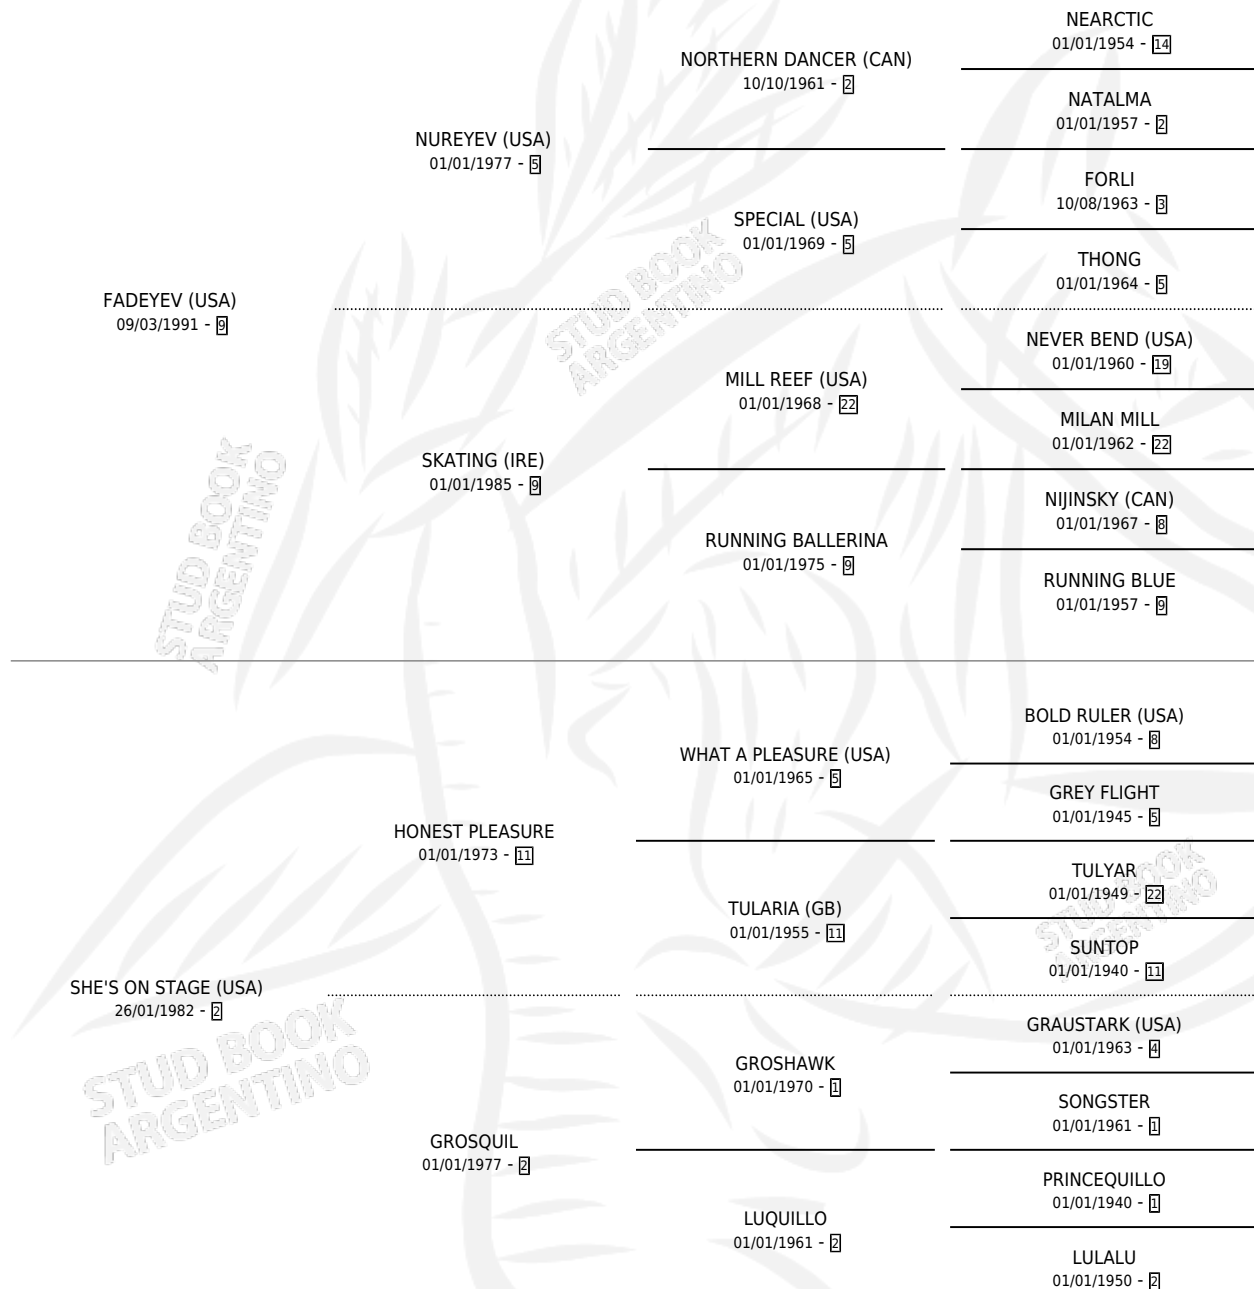

Lugar de nacimiento: De La Pomme

Criador: De La Pomme

~

HIJOS

	MACHOS	HEMBRAS
8 NACIERON	6	2
6 CORRIERON	5	1
1 GANARON	1	0
0 GANADORES CL	0 GANADORES GR	0 GANADORES G1

PEDIGREE

CAMPAÑA

Solo carreras oficiales de Argentina