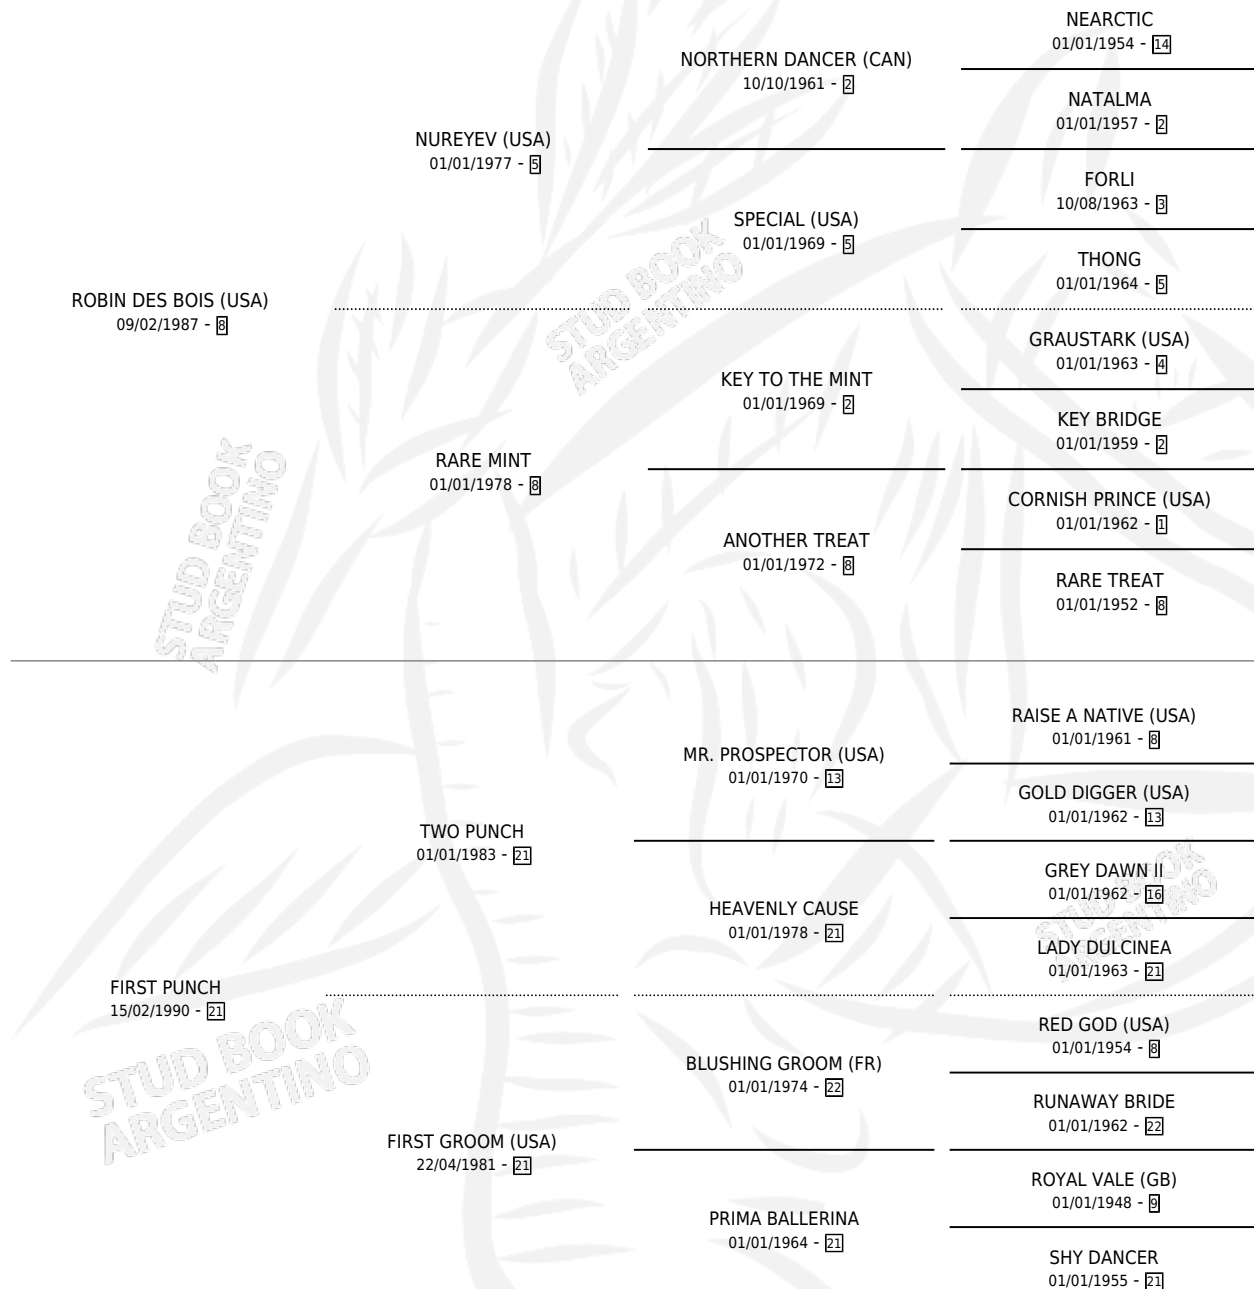

LA BOXEADORA

por **ROBIN DES BOIS (USA)** y **FIRST PUNCH** por **TWO PUNCH**

Argentina · Hembra · Tordillo · SP · 07/10/1996
Familia 21-a · Volumen 36

ESTADO

TIPIFICACIÓN SANGUÍNEA	✓
TIPIFICACIÓN POR ADN	✓
PASAPORTE	X
IDENTIFICACIÓN POR MICROCHIP	X
REPRODUCTOR	✓

Lugar de nacimiento: De La Pomme
Criador: De La Pomme

~

HIJOS

	MACHOS	HEMBRAS
6 NACIERON	6	0
3 CORRIERON	3	0
3 GANARON	3	0

0	0	0
GANADORES CL	GANADORES GR	GANADORES G1

PEDIGREE

EXPORTACIÓN / IMPORTACIÓN

FECHA	MOVIMIENTO	PAÍS
17/12/2010	EXPORTADO	URUGUAY

~

CAMPAÑA

Solo carreras oficiales de Argentina

POR EDAD

EDAD	CC	1°	2°	3°	4°	5°	NP	CLC	CLG	CLCG1	CLGG1	IMPORTE	GANANCIA / CC
3 AÑOS	6	2	1	0	1	2	0	0	0	0	0	\$15,295	\$2,549
4 AÑOS	7	2	0	0	1	1	3	2	0	0	0	\$10,910	\$1,559
TOTALES	13	4	1	0	2	3	3	2	0	0	0	\$26,205	\$2,016
%		30.8%	7.7%	0.0%	15.4%	23.1%	23.1%	15.4%	0.0%	0.0%	0.0%		