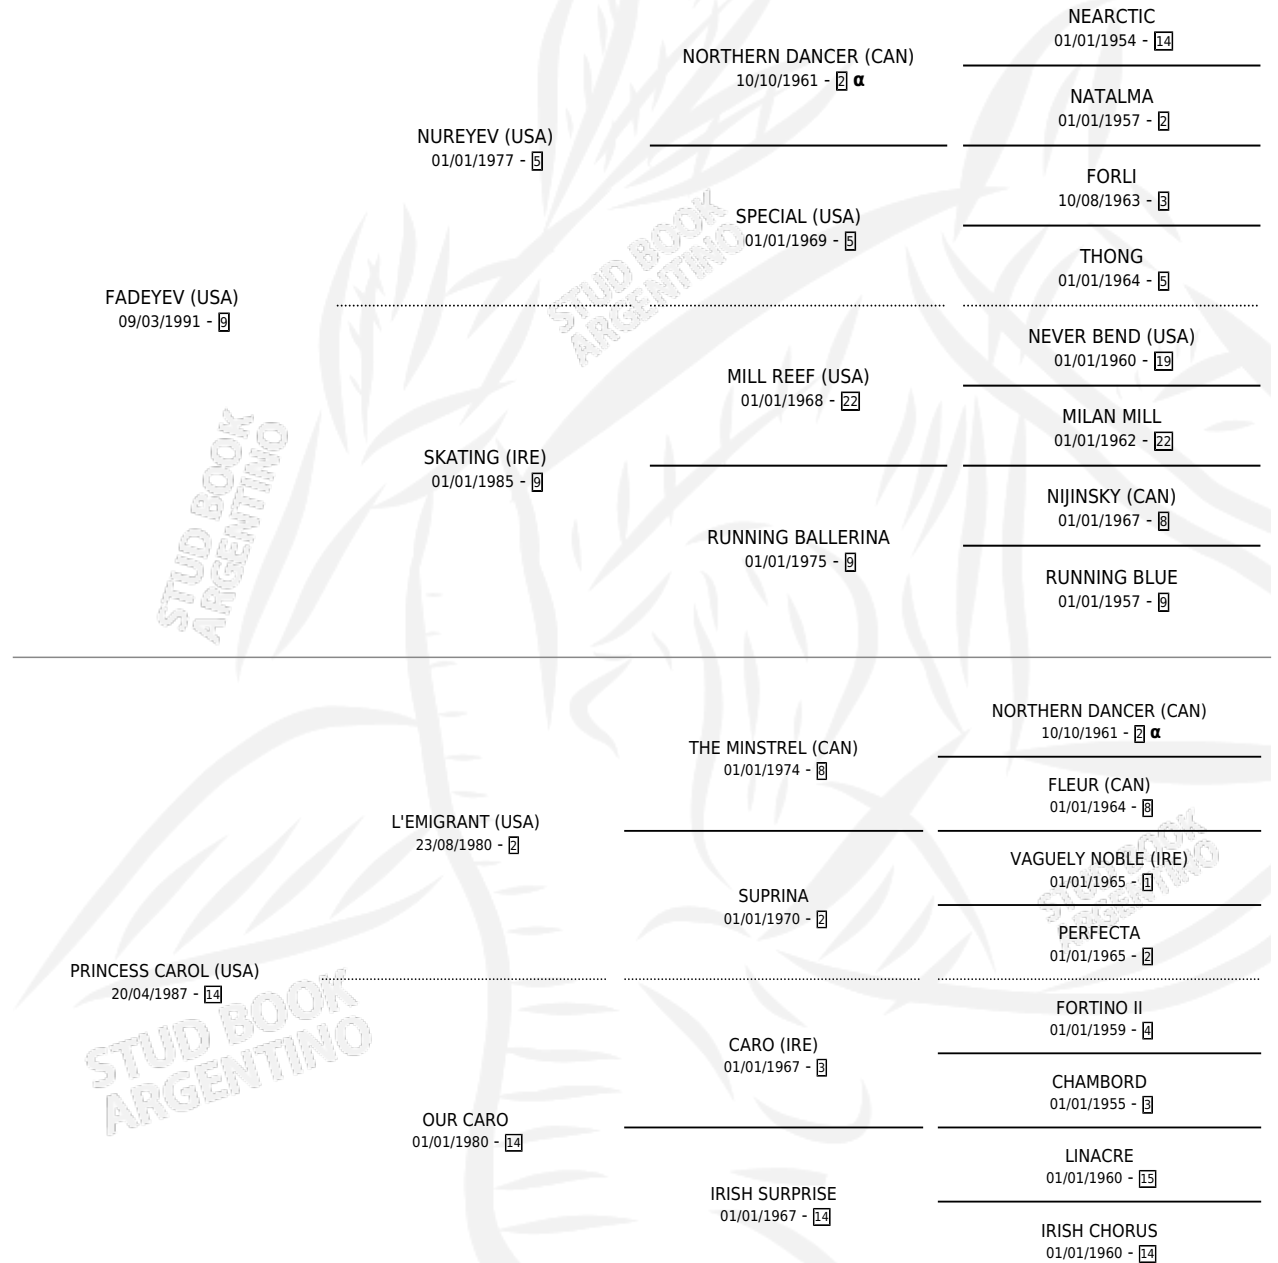

EL PRIMADO

por FADEYEV (USA) y PRINCESS CAROL (USA) por L'EMIGRANT (USA)

Argentina · Macho · Zaino · SP · 28/09/1996
Familia 14-f · Volumen 36

ESTADO

TIPIFICACIÓN SANGUÍNEA	✓
TIPIFICACIÓN POR ADN	X
PASAPORTE	X
IDENTIFICACIÓN POR MICROCHIP	X
REPRODUCTOR	X

Lugar de nacimiento: De La Pomme
Criador: De La Pomme

PEDIGREE

INBREEDING : α

CAMPAÑA

Solo carreras oficiales de Argentina

POR EDAD

EDAD	CC	1°	2°	3°	4°	5°	NP	CLC	CLG	CLCG1	CLGG1	IMPORTE	GANANCIA / CC
5 AÑOS	10	1	0	2	1	1	5	0	0	0	0	\$5,020	\$502
TOTALES	10	1	0	2	1	1	5	0	0	0	0	\$5,020	\$502
%		10.0%	0.0%	20.0%	10.0%	10.0%	50.0%	0.0%	0.0%	0.0%	0.0%		

Ganador en San Isidro - \$5,020, a los 5 años.

POR DISTANCIA

HIPODROMO	CC	1°	2°	3°	4°	5°	NP	CLC	CLG	CLCG1	CLGG1	IMPORTE
LA PLATA	1	0	0	0	0	0	1	0	0	0	0	\$0
1400 MTS	1	0	0	0	0	0	1	0	0	0	0	\$0
SAN ISIDRO	7	1	0	2	1	1	2	0	0	0	0	\$5,020
1400 MTS	6	1	0	1	1	1	2	0	0	0	0	\$4,600
1600 MTS	1	0	0	1	0	0	0	0	0	0	0	\$420
PALERMO	2	0	0	0	0	0	2	0	0	0	0	\$0
1600 MTS	2	0	0	0	0	0	2	0	0	0	0	\$0