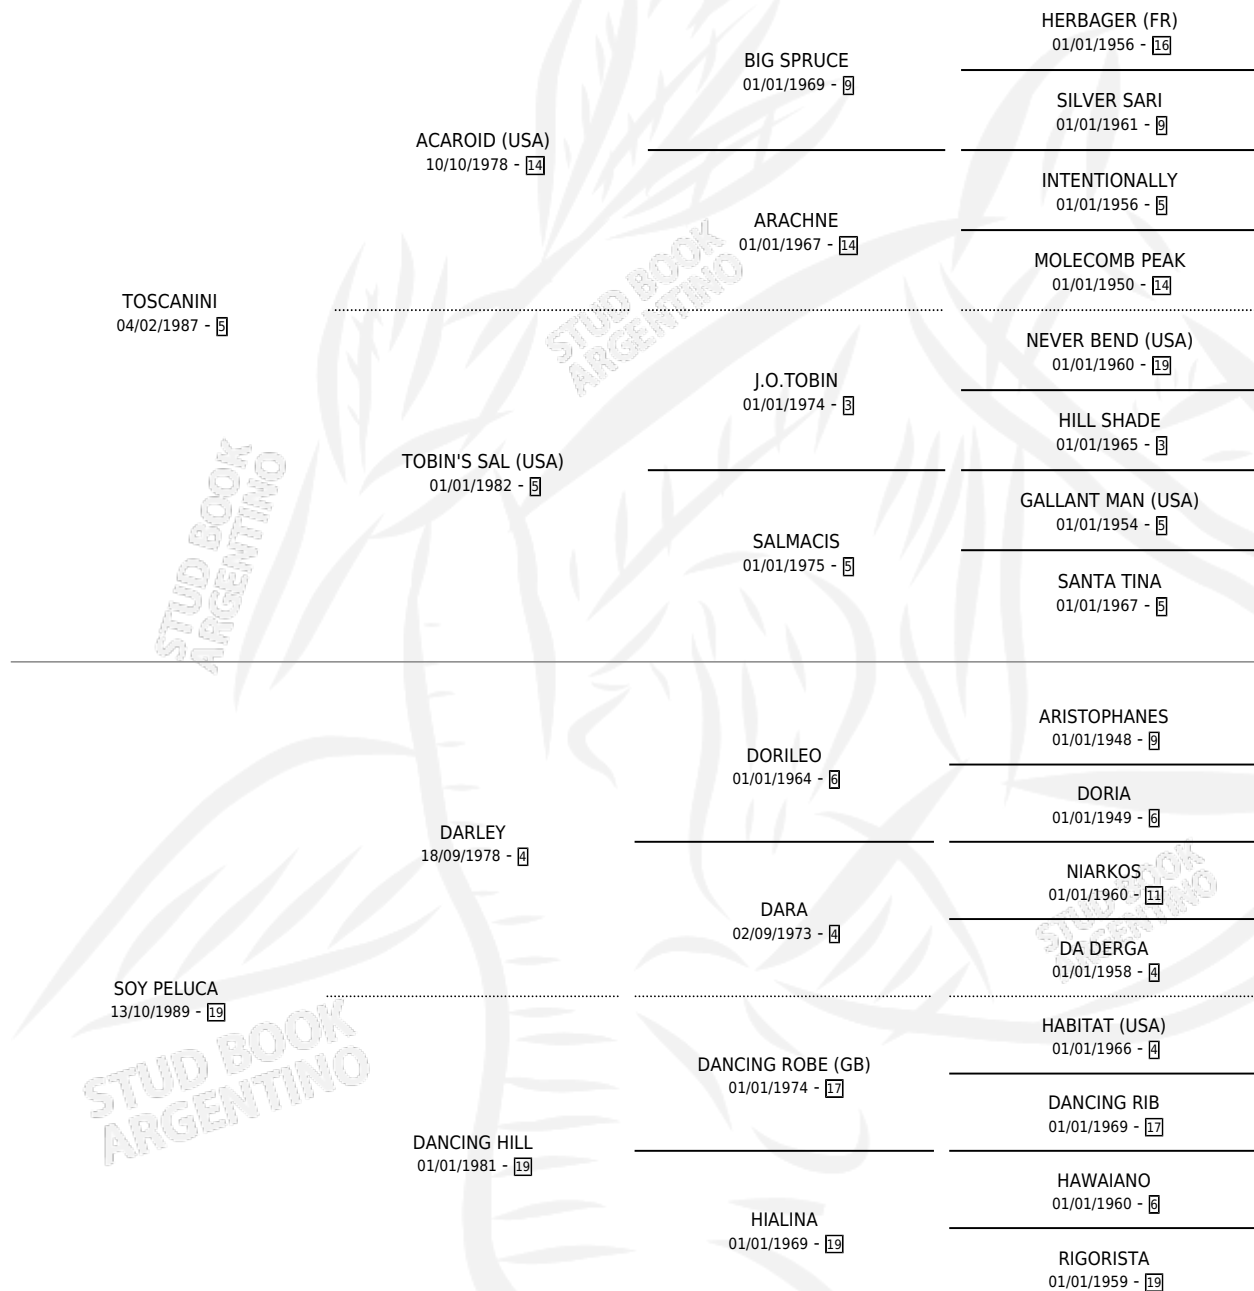

TOSCA LORENZO

por TOSCANINI y SOY PELUCA por DARLEY

Argentina · Macho · Zaino · SP · 30/09/1996
Familia 19-c · Volumen 36

ESTADO

TIPIFICACIÓN SANGUÍNEA	✓
TIPIFICACIÓN POR ADN	X
PASAPORTE	X
IDENTIFICACIÓN POR MICROCHIP	X
REPRODUCTOR	X

Lugar de nacimiento: San Jorge

Criador: Sin dato

PEDIGREE