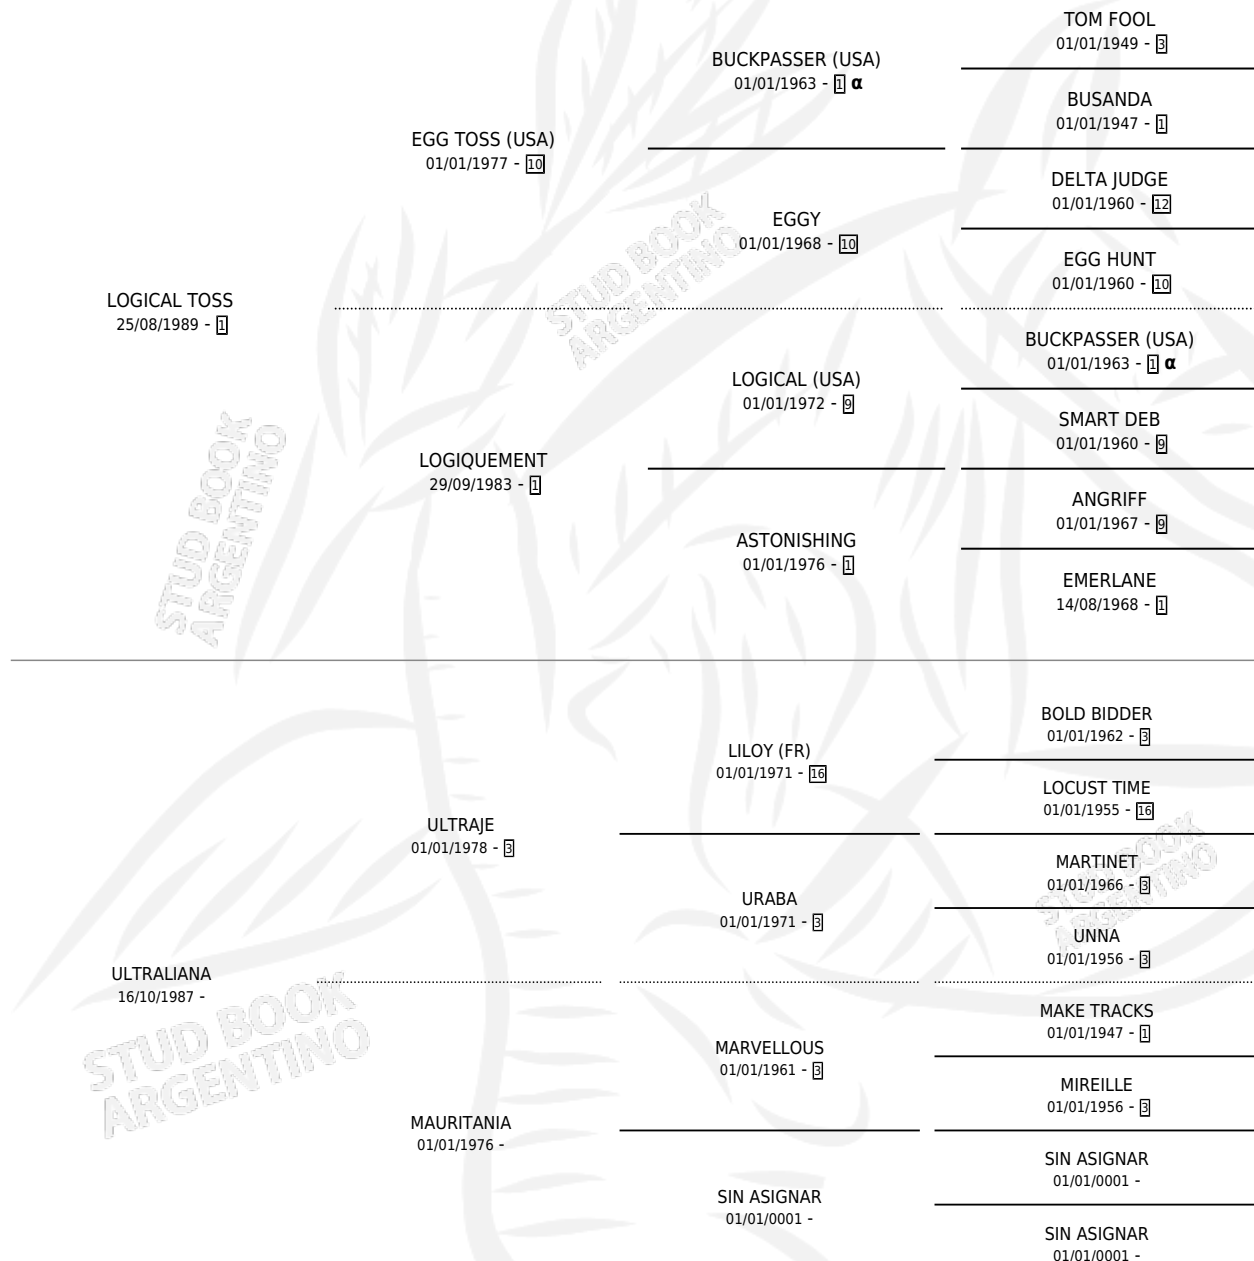

# TOSS A STAR

por LOGICAL TOSS y ULTRALIANA por ULTRAJE

Argentina · Hembra · Tordillo · SP · 12/10/1996  
Familia · Volumen 36

## ESTADO

TIPIFICACIÓN SANGUÍNEA	✓
TIPIFICACIÓN POR ADN	✓
PASAPORTE	X
IDENTIFICACIÓN POR MICROCHIP	X
REPRODUCTOR	✓

**Lugar de nacimiento:** Harvey

**Criador:** Sin dato

~

## HIJOS

	MACHOS	HEMBRAS
8 NACIERON	2	6
3 CORRIERON	2	1

SIN ACTUACIONES

## PEDIGREE

INBREEDING : α

S

cimientos 8 / Efectividad 80.00%

PADRILLO	PRODUCTO	CRIADOR	1ER SERVICIO	ÚLTIMO SERVICIO
TACHER PLUS	∅		04/11/2011	06/11/2011
GEYGER	EDENDALE (H T, 26/10/2011)	JAMES LORENA	03/11/2010	05/11/2010
ALL CAT	ALL STAR (H T, 20/10/2010)	JAMES LORENA	23/11/2009	23/11/2009
CUTLAS	CUT TEA (H Z, 29/10/2009)	JAMES LORENA	17/11/2008	17/11/2008
DON VERON	RINGY STAR (H ZT, 20/08/2008)	JAMES LORENA	08/09/2007	10/09/2007
DON VERON	STARRY (H T, 30/08/2007)	JAMES LORENA	19/09/2006	19/09/2006
DON VERON	∅		27/10/2005	29/10/2005
DON VERON	COME UNDONE (M T, 25/09/2005)	JAMES LORENA	21/10/2004	23/10/2004
INTRINSECO	INTRIWEST (M T, 25/09/2004)	JAMES LORENA	24/10/2003	25/10/2003
INTRINSECO	ON A STAR (H Z, 20/09/2003)	JAMES LORENA	07/10/2002	07/10/2002