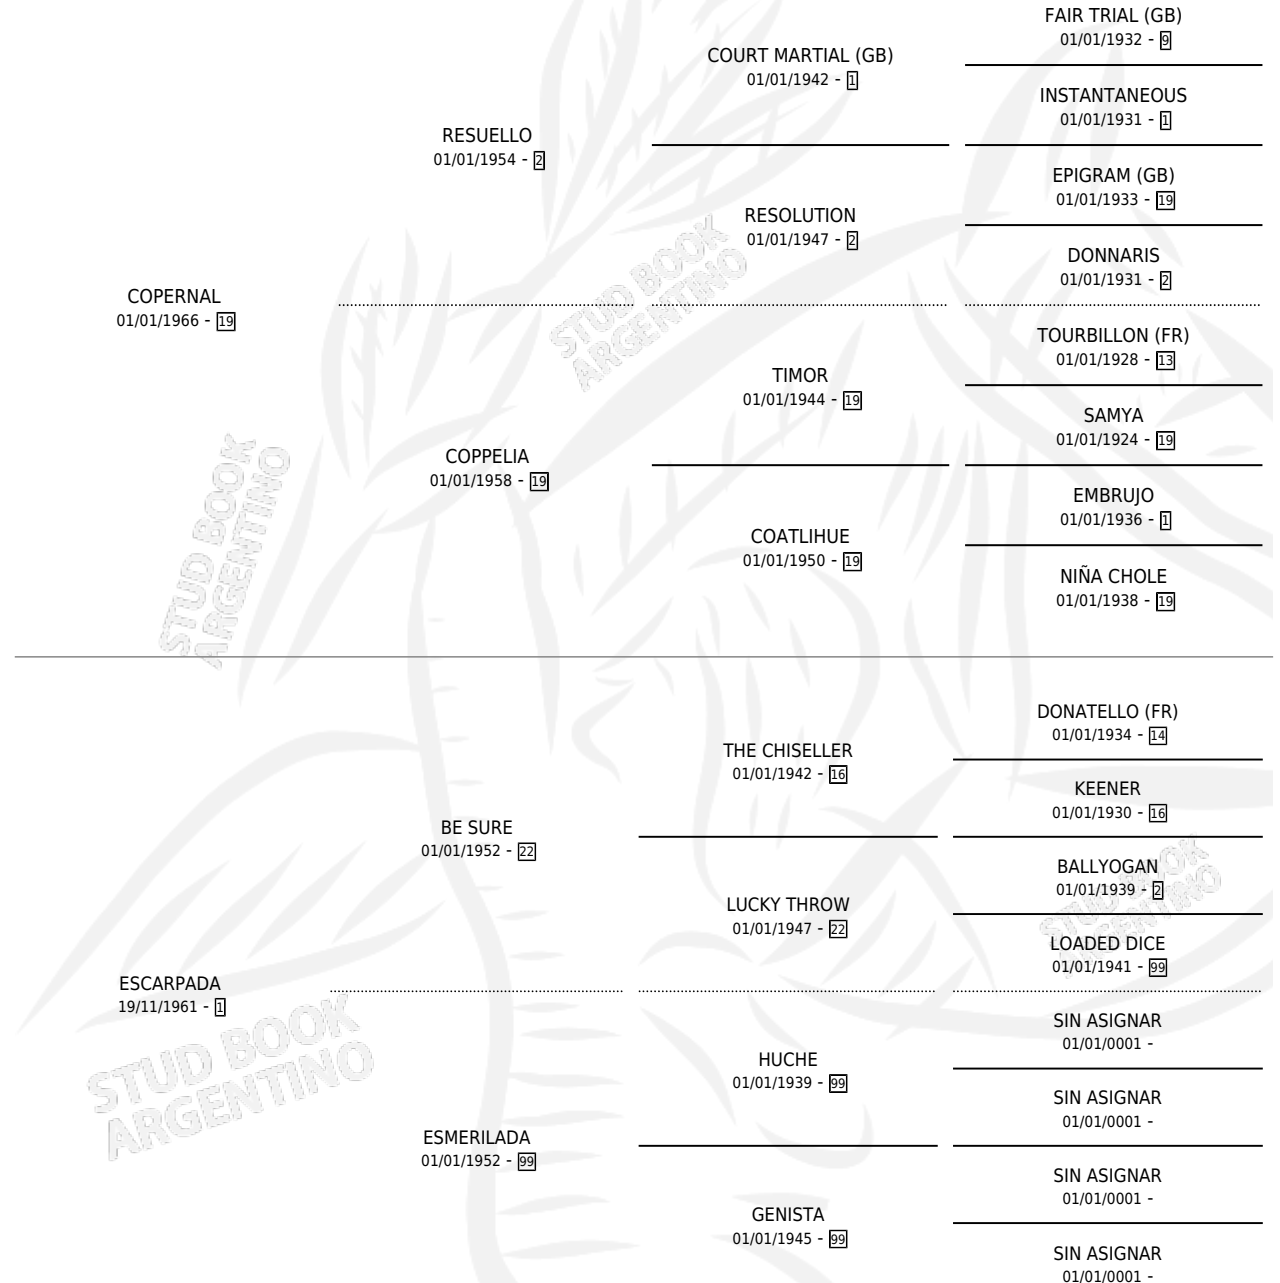

ESCOLTA INDIA

por COPERNAL y ESCARPADA por BE SURE

Argentina · Hembra · Tordillo · SP · 20/11/1972
Familia 1 · Volumen 28

ESTADO

TIPIFICACIÓN SANGUÍNEA	X
TIPIFICACIÓN POR ADN	X
PASAPORTE	X
IDENTIFICACIÓN POR MICROCHIP	X
REPRODUCTOR	X

Lugar de nacimiento: Campo particular

Criador: Sin dato

PEDIGREE

ESCOLTA INDIA

Datos oficiales del Stud Book Argentino

Documento generado el 06/05/2026

studbook.org.ar