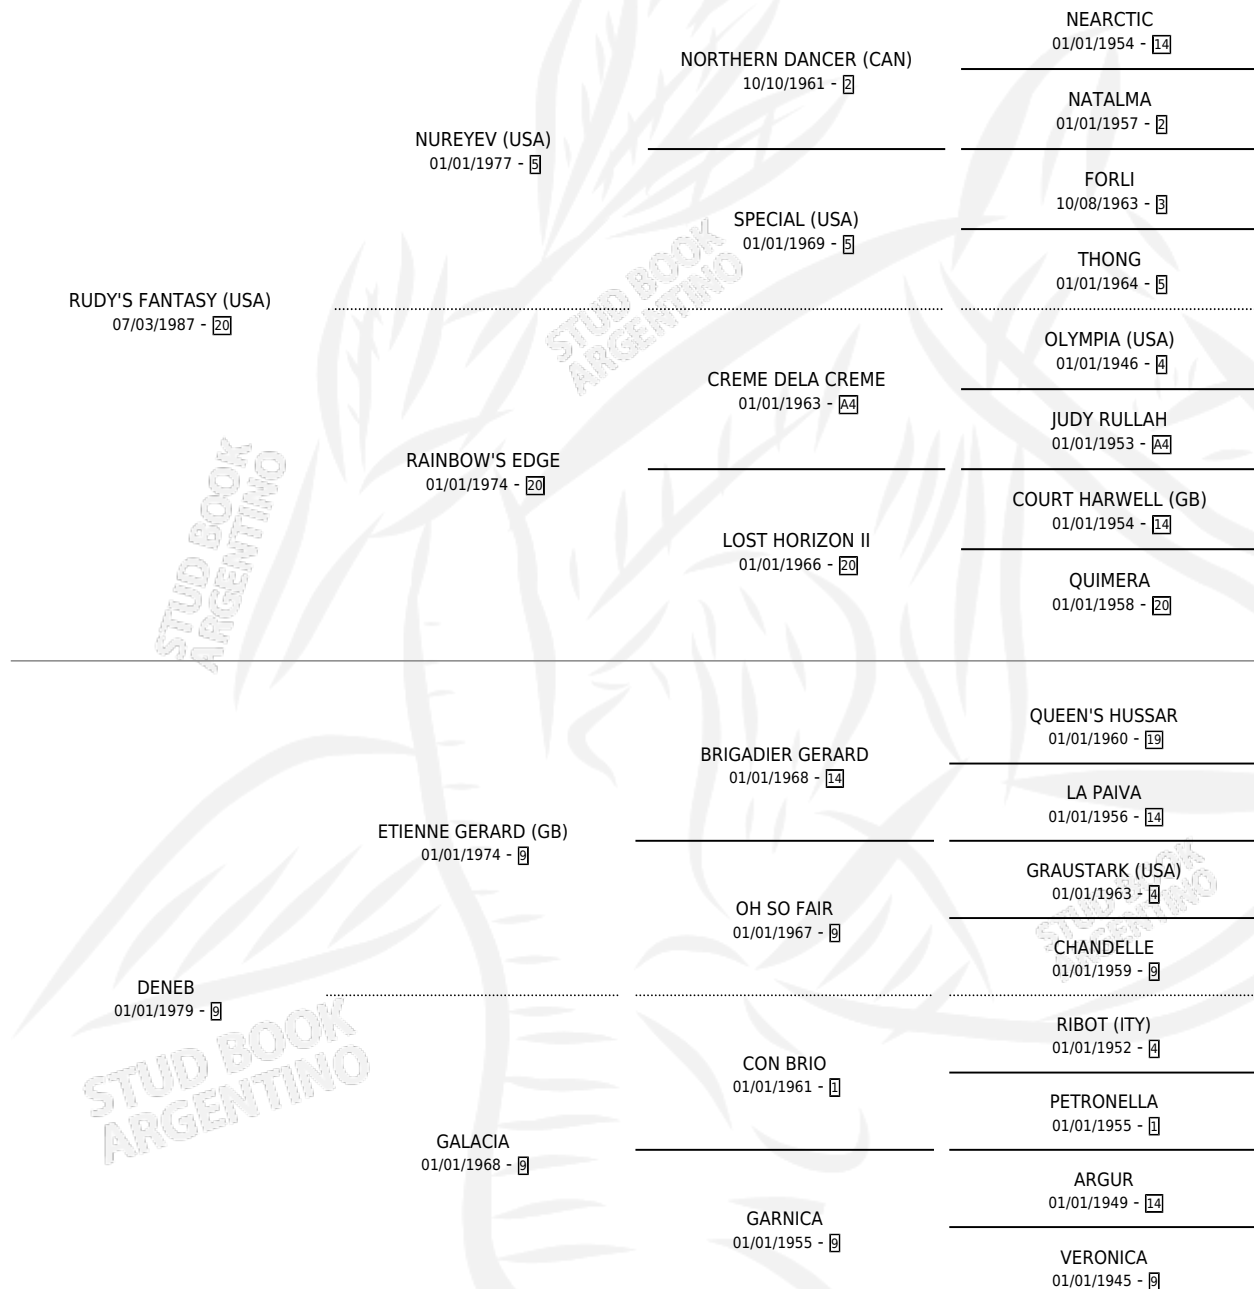

DUQUESA DEL ALBA

por RUDY'S FANTASY (USA) y DENEGB por ETIENNE GERARD (GB)

Argentina · Hembra · Zaino Doradillo · SP · 08/10/1996
Familia 9-g · Volumen 36

ESTADO

TIPIFICACIÓN SANGUÍNEA	✓
TIPIFICACIÓN POR ADN	✓
PASAPORTE	X
IDENTIFICACIÓN POR MICROCHIP	X
REPRODUCTOR	✓

Lugar de nacimiento: Orilla Del Monte
Criador: El Alba

~

HIJOS

	MACHOS	HEMBRAS
3 NACIERON	1	2
2 CORRIERON	1	1
1 GANARON	0	1
0 GANADORES CL	0 GANADORES GR	0 GANADORES G1

PEDIGREE

CAMPAÑA

Solo carreras oficiales de Argentina