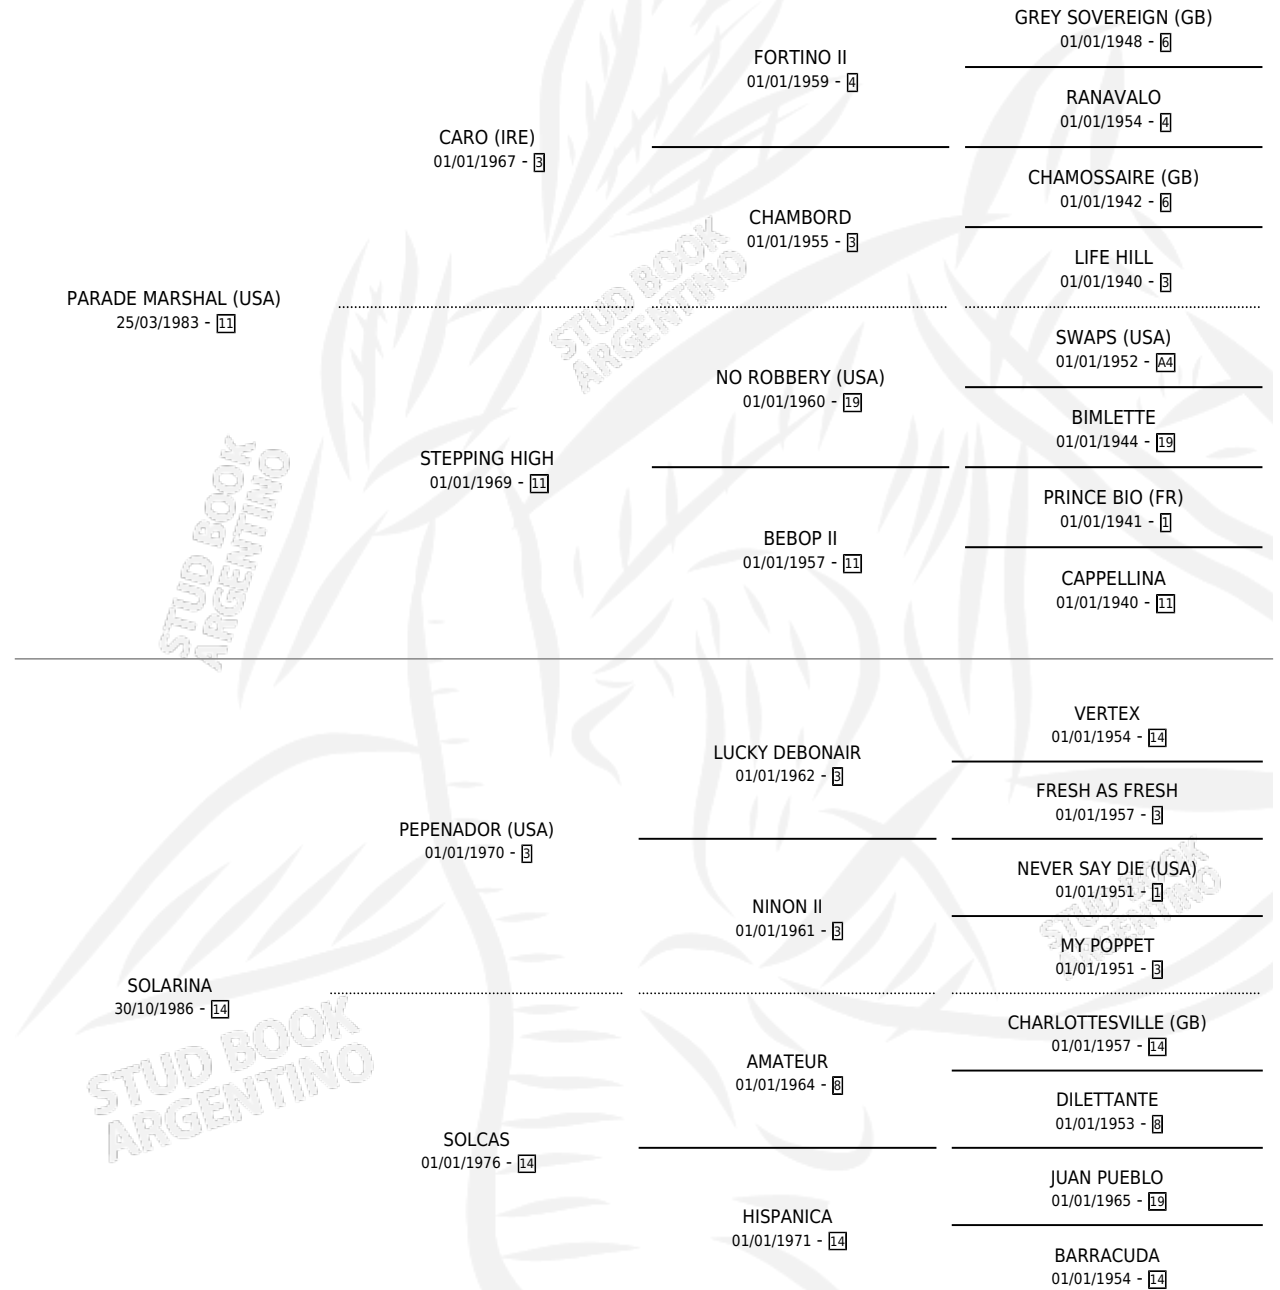

SURTIDORA

por **PARADE MARSHAL (USA)** y **SOLARINA** por **PEPENADOR (USA)**

Argentina · Hembra · Alazan Tostado · SP · 02/10/1996
Familia 14 · Volumen 36

ESTADO

TIPIFICACIÓN SANGUÍNEA	✓
TIPIFICACIÓN POR ADN	✓
PASAPORTE	X
IDENTIFICACIÓN POR MICROCHIP	X
REPRODUCTOR	✓

Lugar de nacimiento: Vacacion

Criador: Vacacion

~

HIJOS

	MACHOS	HEMBRAS
3 NACIERON	1	2
2 CORRIERON	1	1

SIN ACTUACIONES

PEDIGREE